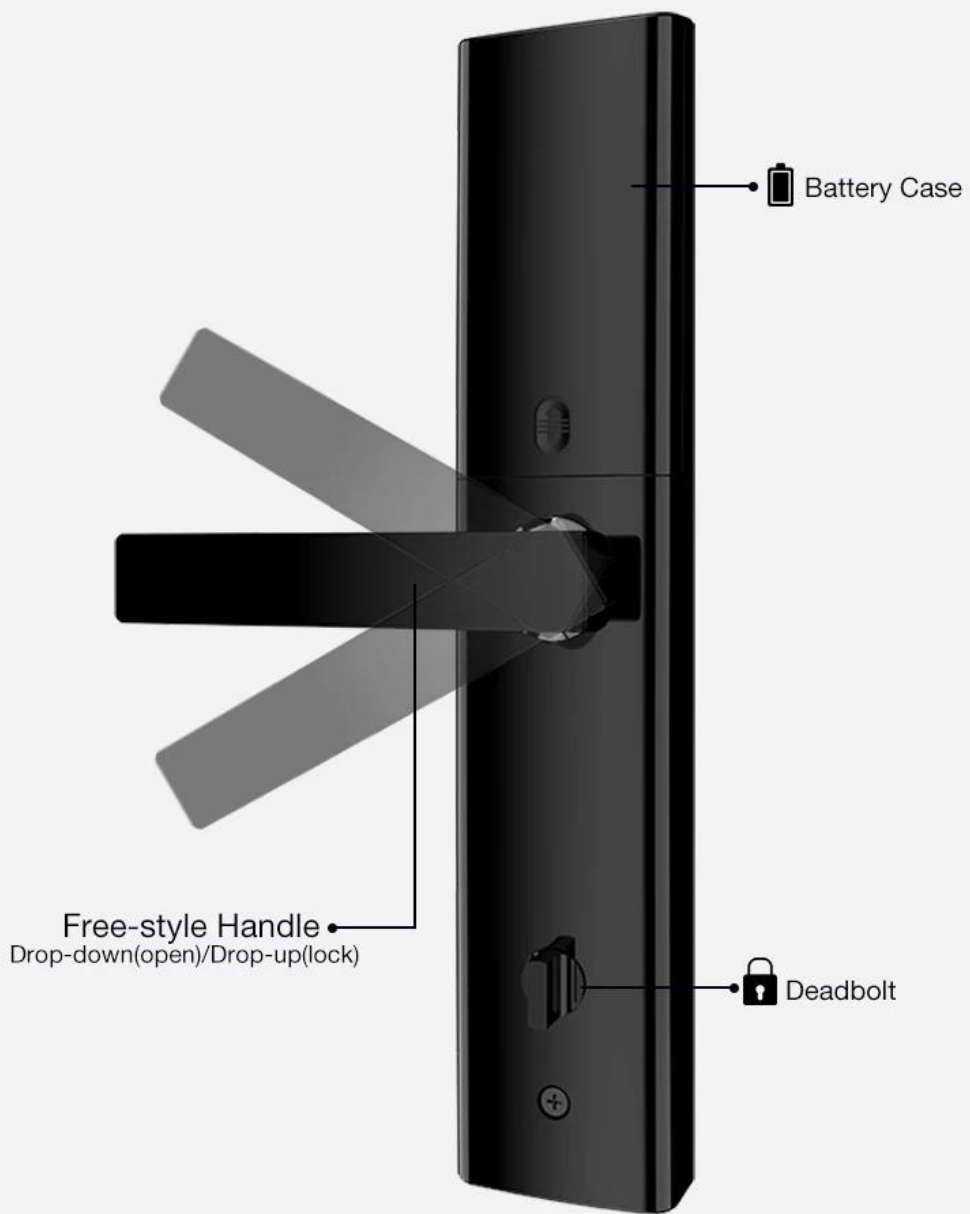

Battery Case

Free-style Handle
Drop-down(open)/Drop-up(lock)

Deadbolt