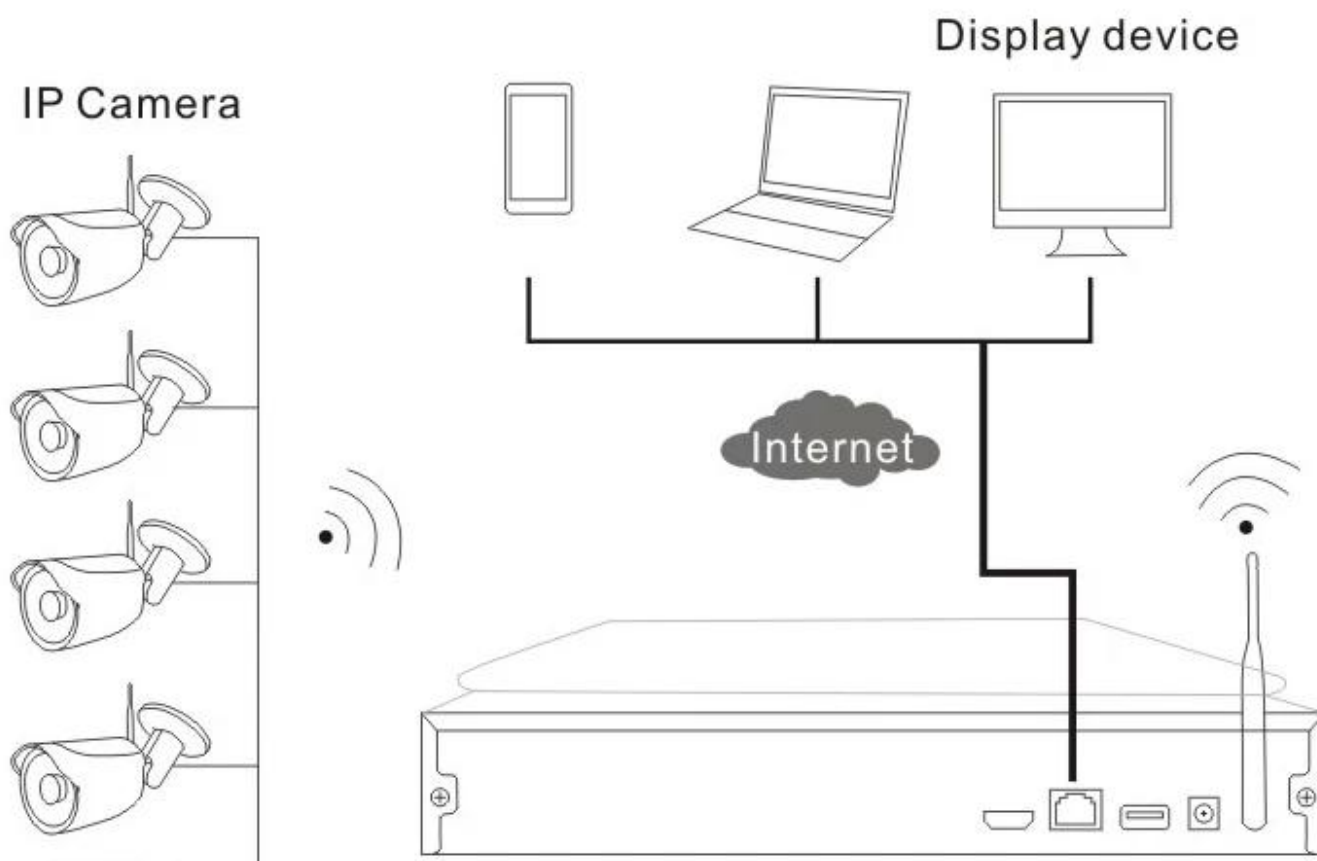

sistema all'ingrosso senza fili basato su IP home video esterno telecamera di sicurezza dvr

### Schema di installazione

### Qual è il kit di NVR wireless compresa?

1pc 4ch NVR HD senza fili con build-in 10 "schermo LCD pollici e modulo Wi-Fi  
Camera 4pcs esterna HD Wireless IP  
4pcs 12V (DC) alimentatori / 2A  
Manuale 1pc dettagliata breve resoconto di installazione  
1pc CD sono dotati di software e le istruzioni CMS

## ● SPECS

Radio NVR Specifiche		
Operativo Sistema	Embedded Linux OS	
Ingresso AV (audio / video)	Rete Video	4CH
	Rete video ingresso broadband	20Mbps
AV (audio video) produzione	HDMI ingresso	1ch, Risoluzione: 1024x768,1366x768, 1440x900,1920x1080p
AV CODEC Specificazione	Video Risoluzione	D1 / 720P
	synch-riproduzione	4CH
Video Controllo	Acquisizione video modo	Maual, Tempo, Movimento
	Riproduzione modo	Vero tempo, Routine, Evento
	Di riserva	USB di riserva
Difficile Disco	Tipo	1 * SATA interfaccia
	Max Capacità	4 TB a maggior parte per a testa
Esterno Interfaccia	Rete Interfaccia	1 adattabile RJ45 10M / 100M, 2 WIFI interfaccia
	USB Interfaccia	3 USB 2.0
Rete Controllo	Protocollo	UPnP (play & amp; spina), SMTP (e-mail survice), PPPoE (dial-up), DHCP (Automaticamente ottenere un IP indirizzo), eccetera...
Altrui	Energia	DC12V3A
	Energia Consumo (W)	≤5W (Senza HDD)
	Operare Temperatura (° C)	-10°C~ + 55°C
	Lavoro Umidità (%) RH	10% ~ 90%
	Dimensione	257 millimetri (L) × 210 millimetri (V) × 45 mm (H)
	Peso (senza HDD)	≤1Kg