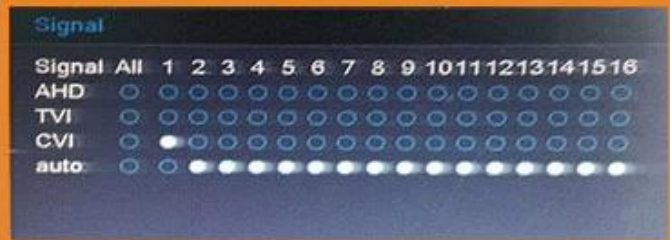

System come with 28 kinds of languages

Adjustable DVR menu transparency

Support backup video records to DVR built-in redundant HDD

Support playback different time period video records in one screen, save time on find useful video records

5-in-1 hybrid modes:
AHD+TVI+CVI+CVBS+IP

DVR menu with Ping command, convenient to do DVR network testing

With UTC Function, control analog camera and PTZ camera on DVR thru coaxial cable

● SPECS

- 1- AHD / TVI / CVI 4CH 1080N @ 25fps 4CH 6fps 1080N
- 2 HVR 2CH 1080N @ 25fps + 2CH 1080P @ 25fps IP 1CH 1080P @ 25fps
- 3- NVR 4CH 1080P @ 25fps IP 1CH 1080P @ 25fps
- 4 4CH
- 5- HDMI

型番	6704H80W
コーデック	H.264
OS	Linux
動作環境	
動作温度	
解像度	1080N
フレームレート	
フレームレート	25fps
解像度	1080N
機能	
接続端子	USB
接続端子	USB
接続端子	
接続端子	
接続端子	
接続端子	
接続端子	4CH
接続端子	4 *RCA
接続端子	10 m / 100 m RJ-45 WiFi
接続端子	2 USB 2.0
接続端子	RS485 * 1
接続端子	
接続端子	
接続端子	1 SATA HDD
接続端子	4TB SATA
接続端子	iPhone iPad Android
電源	12V / 2A
DVR	255 * 45 * 235 mm
重量	< 2.7 kg HDD