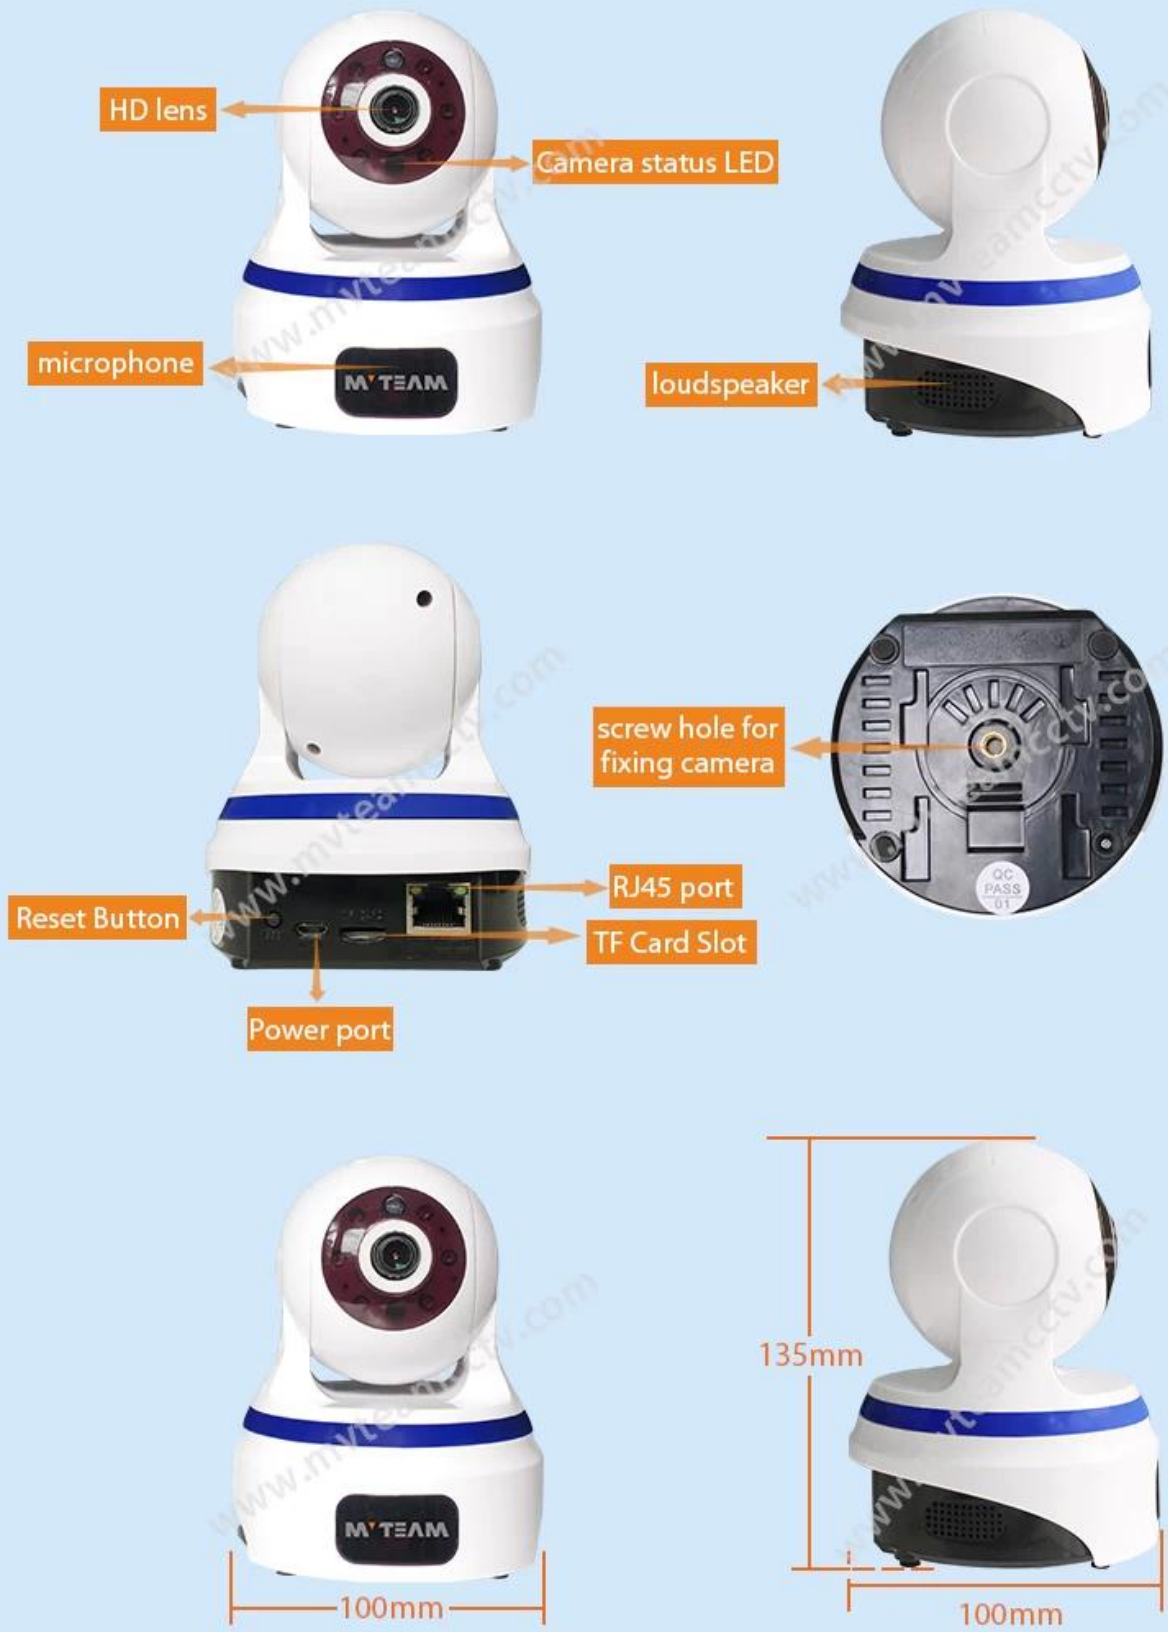

Podgląd na żywo w ciągu dnia

| Show appearance |