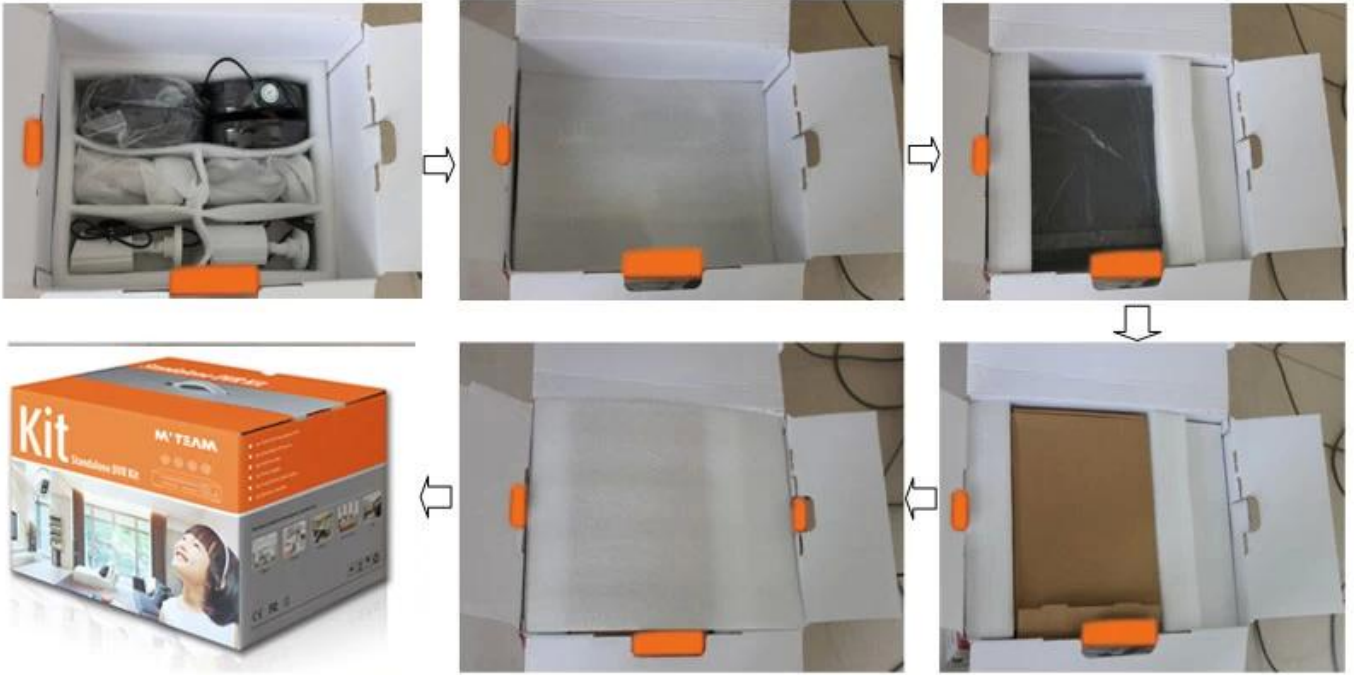

4ch DVR kit package inside