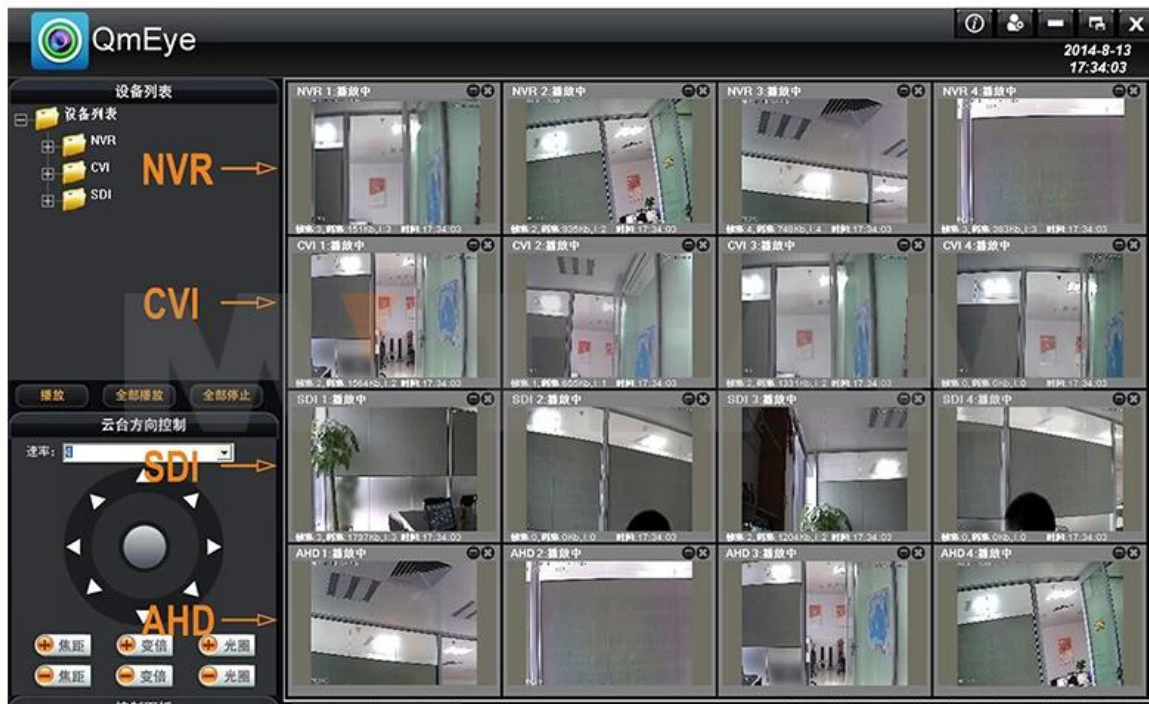

Achieve Monitoring All kinds of Cameras in One Screen on Computer