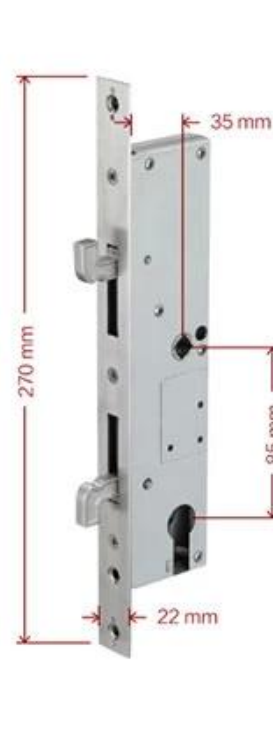

Okular

Model	C5-ZKM
Materiał	304 jedna stal nierdzewna
Rozmiar	300 * 45 mm
Odblokować	Odcisk palca, Hasło, Karta, Klawisz
Rozpoznawanie odcisków palców	Półprzewodnik FPC 360 stopni, pojemność 100 sztuk
Trzepnąć	200 arkuszy
Pojemność hasła	50 grup
Klasa cylindra	Rdzeń blokady ostrza na poziomie C.
Materiał korpusu zamka	Stal nierdzewna
Zablokuj rozmiar ciała	Standard: 240 mm * 22 mm
Inne funkcje	S.mart Voice
Zasilacz	4 sztuki baterii AA
Ładowanie awaryjne	Z zapasowym portem USB do awaryjnego ładowania
Kolor	Srebrny, szary tytanowy, czerwony brone
Szereg zastosowań	szklane drzwi ze stopu aluminium, drzwi przesuwne, drzwi stalowe z tworzywa sztucznego, drzwi przesuwne, drzwi ze stopu aluminium

4#(45*85)

Optional

4#(60*85)

Standard

5#(35*85)

For Sliding Door

5#(35*85)

For Sliding Door