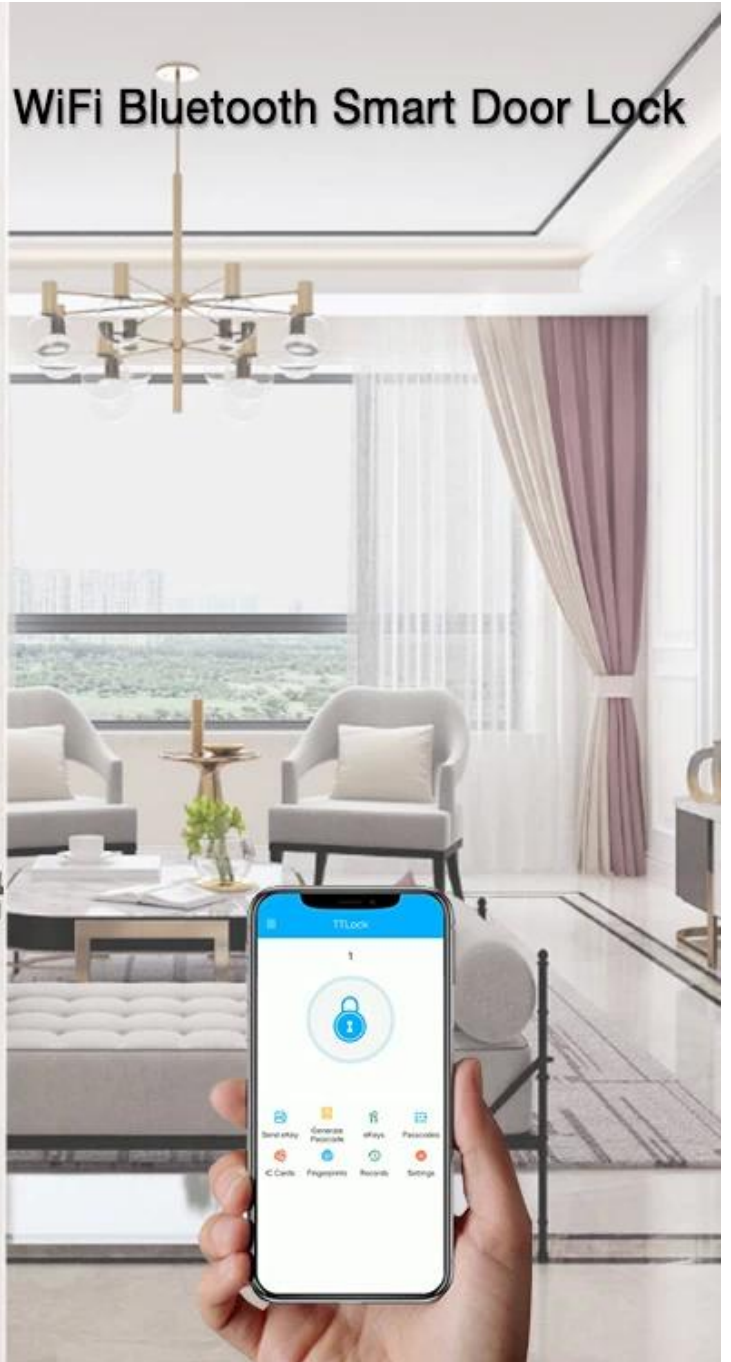

Okular

Model	C8-KMA
Materiał panelu	Stop cynkowy
Rozmiar panelu	170 * 65 mm
Odblokować	APP, hasło, karta, klucz
Pojemność hasła	50 grup
Karta	200 arkuszy
Stopień cylindra	Rdzeń blokady ostrza na poziomie C
Rozmiar zatrzasku	Standardowo 60 mm, opcjonalnie 60 ~ 70 mm
Zablokuj materiał zatrzaskowy	Stal nierdzewna
Zasilacz	4 szt. Baterii AA
WiFi	2,4 Ghz
Kolor	Złoto, srebro, czerwony brąz, zielony brąz
Szereg zastosowań	Wyjątkowy wynajem domu / pokoju Drzwi bezpieczeństwa, drzwi drewniane, drzwi kompozytowe, grupa drzwi przeciwpożarowych

Kino

WiFi Bluetooth Smart Door Lock

APP

Password

Card

Key

M TEAM

Multi-Color Selection

Gold

Silver

Red bronze

Green bronze

Virtual password

Random number added before or after the correct password, as long as input the real password continuously, then still can unlock. It can prevent strangers from peeping and better protect privacy.