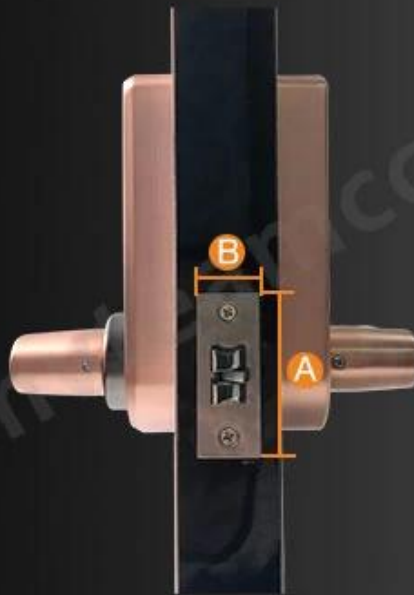

Okular

Model	C8-KMA
Materiał panelu	Stop cynkowy
Rozmiar panelu	170 * 65 mm
Odblokować	APP, hasło, karta, klucz
Pojemność hasła	50 grup
Karta	200 arkuszy
Stopień cylindra	Rdzeń blokady ostrza na poziomie C
Rozmiar zatrzasku	Standardowo 60 mm, opcjonalnie 60 ~ 70 mm
Zablokuj materiał zatrzaskowy	Stal nierdzewna
Zasilacz	4 szt. Baterii AA
WiFi	2,4 Ghz
Kolor	Złoto, srebro, czerwony brąz, zielony brąz
Szereg zastosowań	Wyjątkowy wynajem domu / pokoju Drzwi bezpieczeństwa, drzwi drewniane, drzwi kompozytowe, grupa drzwi przeciwpożarowych

Deadbolt Latches

Can be installed in hole of standard single latch

Standard 60mm Single Latch E with Anti-prying Tongue

Optional 60mm~70mm Adjustable Single Latch F

Power Supply

4 x AA (5 Alkaline) batteries, more than 12 months & 180000 times using.

Accessories

Measurement

A Lock side bar length

B Lock side bar width

Please send above measurement data to us. We will recommend the correct locks to you.

Door Opening Direction

Left Handle

Right handle