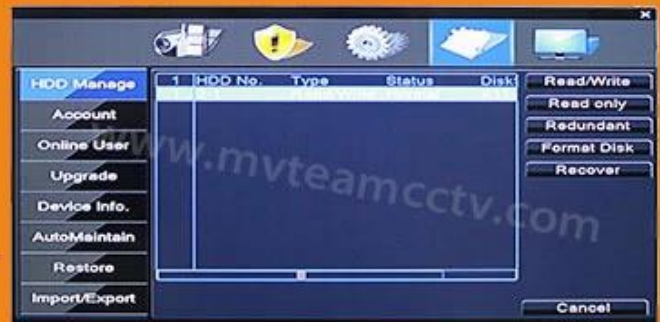

Najlepszy rejestrator DVR do Kupię 4MP pięć w jednym 4CH CCTV hybrydowy DVR(6704H400)

● PRODUCT PICTURE

M TEAM

Adopt Newest HiSilicon
Chipset

New humanized
User Interface

System come with
28 kinds of languages

Adjustable DVR menu transparency

Support backup video records to DVR built-in redundant HDD

Support playback different time period video records in one screen, save time on find useful video records

5-in-1 hybrid modes:
AHD+TVI+CVI+CVBS+IP

DVR menu with Ping
command, convenient to do
DVR network testing

With UTC Function, control
analog camera and PTZ camera
on DVR thru coaxial cable

Support P2P remote view
by CMS and IE browser

Come with cloud ID, easy to
realize P2P remote view
by scan the QR Codes

Modelu	6704H 400	
Kompresja	Standard kompresji H.264	
Operacja	Embedded Linux	
Kodowanie formantu obrazu	Edycji, zmiennych i poprawka opcjonalna transmisja obrazu	
Podwójny strumień	Można skonfigurować każdy kanał	
Rozdzielczość	4MP(2560*1440),3MP(2048*1536), 1080 P, 1024 P, 720 P	
Dynamiczne wykrywanie obrazu	Różnorodność obszarów detekcji w każdym kanale	
Hybrydowe	AHD, TVI, CVI, IP, CVBS	
Tryb wideo	Ręczne, automatyczne i dynamiczne monitorowanie, wideo tryb wyzwalania alarmu	
Tryb tworzenia kopii zapasowych	Na dysku, przenośny dysk USB, nagrywanie USB, sieciowej pamięci masowej i tworzenia kopii zapasowych	
Tryb pracy	Mysz, Pilot zdalnego sterowania, Panel przedni	
Logowanie lokalne	Admin i hasło	
Zapisz nagrywanie	lokalny dysk twardy i sieci	
Zewnętrzny interfejs	Wejście wideo	4xBNC
	Wejście audio	4 xRCA
	Interfejs sieciowy	10 m/100 m base-T Ethernet (RJ-45)
	Połączenie portu USB	2 PORTY USB 2.0
	RS485	RS485 * 1
	Wejście alarmowe	#
	Wyjście alarmowe	#
	Wewnętrzny dysk twardy	1 DYSK TWARDY SATA
	Maksymalna pojemność	Maksymalna 4TB SATA
Telefon komórkowy monitorowania	Obsługuje okno Mobile, iPhone, iPad, Android	
Zasilanie	12V /2(A)	
Rozmiar DVR	255 * 45 * 235 mm	