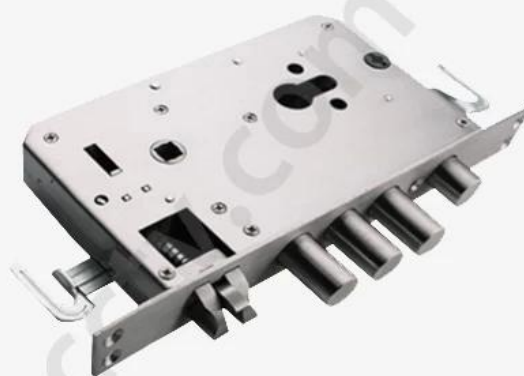

240mm*30mm