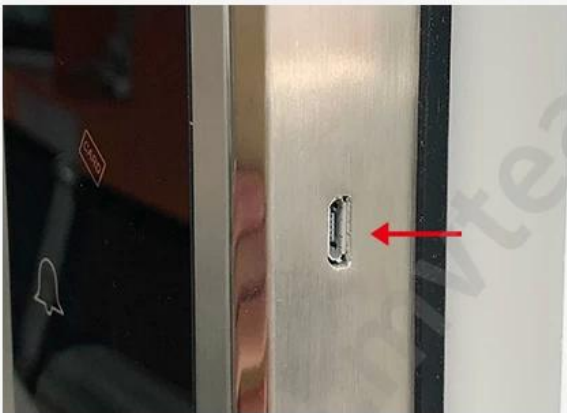

Power Supply

4 x AA(5 alkaline) batteries,
6 months & 180000 times using.

USB Charge

With backup USB port for
emergency charging.

Warmly notice:

Due to international shipping problem, we will not deliver batteries come with locks.
Please buy 4 section 5-Alkaline batteries by yourself from local market.