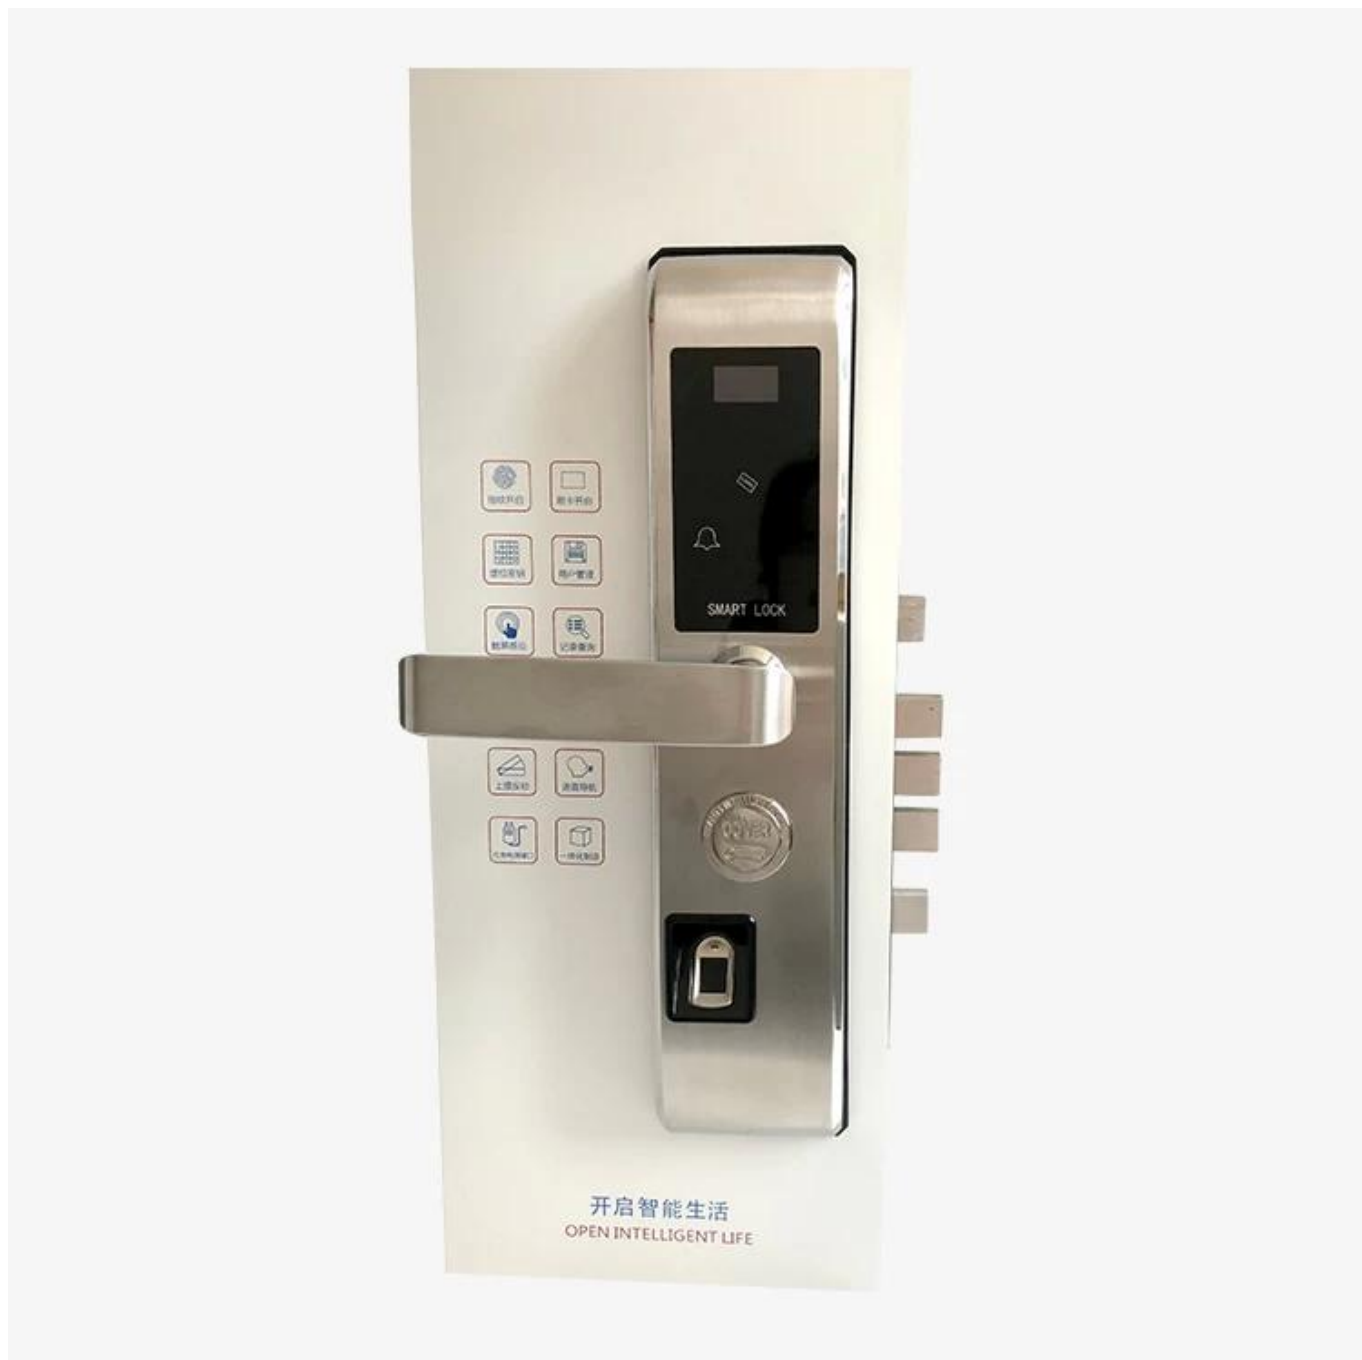

Szereg zastosowań

Drzwi bezpieczeństwa, drewniane drzwi, drzwi kompozytowe, grupa drzwi przeciwpożarowych

Kino