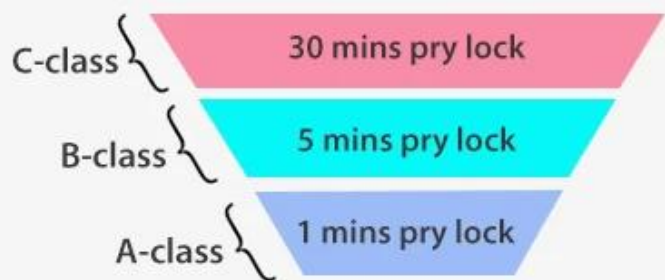

Super C-class Cylinder
16 million secret key