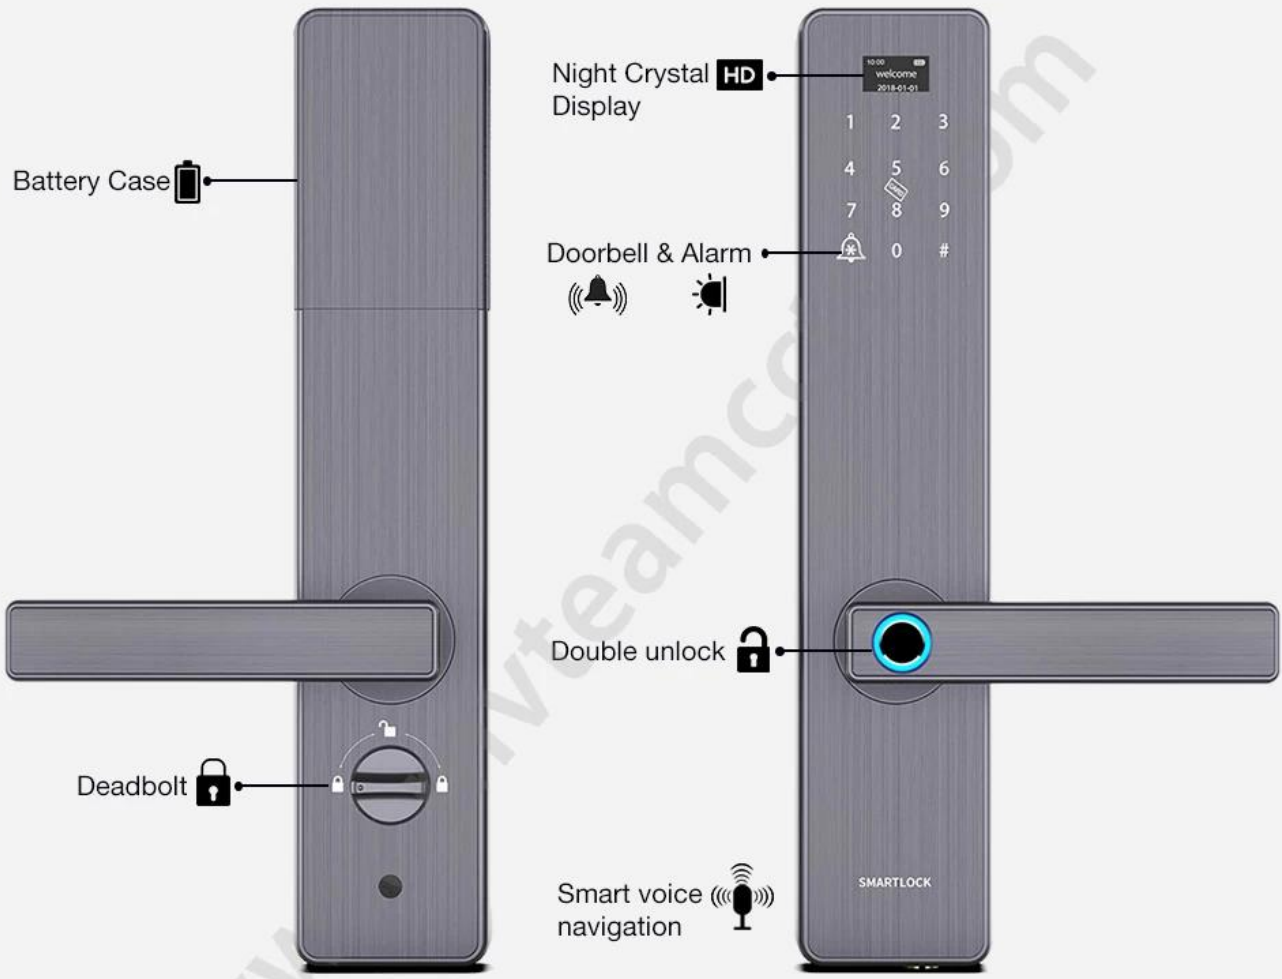

Blokada drzwi bezpieczeństwa Best Tech Inteligentny dom linii papilarnych Zamki drzwi wejściowych z sygnałem dźwiękowym

funkcje

1- Tryb wielokrotnego odblokowania: odcisk palca, hasło, karta, klucz mechaniczny

Czujnik półprzewodnikowy 2- FPC, rozpoznawanie linii papilarnych 360 stopni

3- Cylinder zamka na poziomie C, wpuszczany zamek ze stali nierdzewnej

4- Klawiatura z ekranem dotykowym, zobacz krystalicznie czyste liczby w nocy

8- Z portem USB do ładowania awaryjnego

9- Nadaje się do domu / biura, drzwi drewnianych, drzwi metalowych, drzwi kompozytowych, grupy drzwi przeciwpożarowych

Okular

Model	K2-ZKM
Materiał	Stop cynkowy
Rozmiar	350 * 73 mm
Odblokować	Odcisk palca, Hasło, Trzepnąć, Klawisz
Rozpoznawanie odcisków palców	Półprzewodnik 360 stopni FPC, pojemność 100 sztuk
Trzepnąć	200 arkuszy
Pojemność hasła	50 grup
Stopień cylindra	Rdzeń blokady ostrza na poziomie C
Zablokuj materiał korpusu	Stal nierdzewna
Zablokuj rozmiar ciała	240 mm * 24 mm
Inne funkcje	Smart Voice, Dzwonek do drzwi, sygnał dźwiękowy, Nocny wyświetlacz kryształowy
Zasilacz	4 szt. Baterii AA
Ładowanie awaryjne	Z zapasowym portem USB do ładowania awaryjnego
Kolor	Złoty, szary, czarny
Szereg zastosowań	Drzwi bezpieczeństwa, drewniane drzwi, drzwi kompozytowe

Battery Case 

Night Crystal **HD**
Display

Doorbell & Alarm
 

Double unlock 

Deadbolt 

Smart voice navigation 

SMARTLOCK

Virtual password