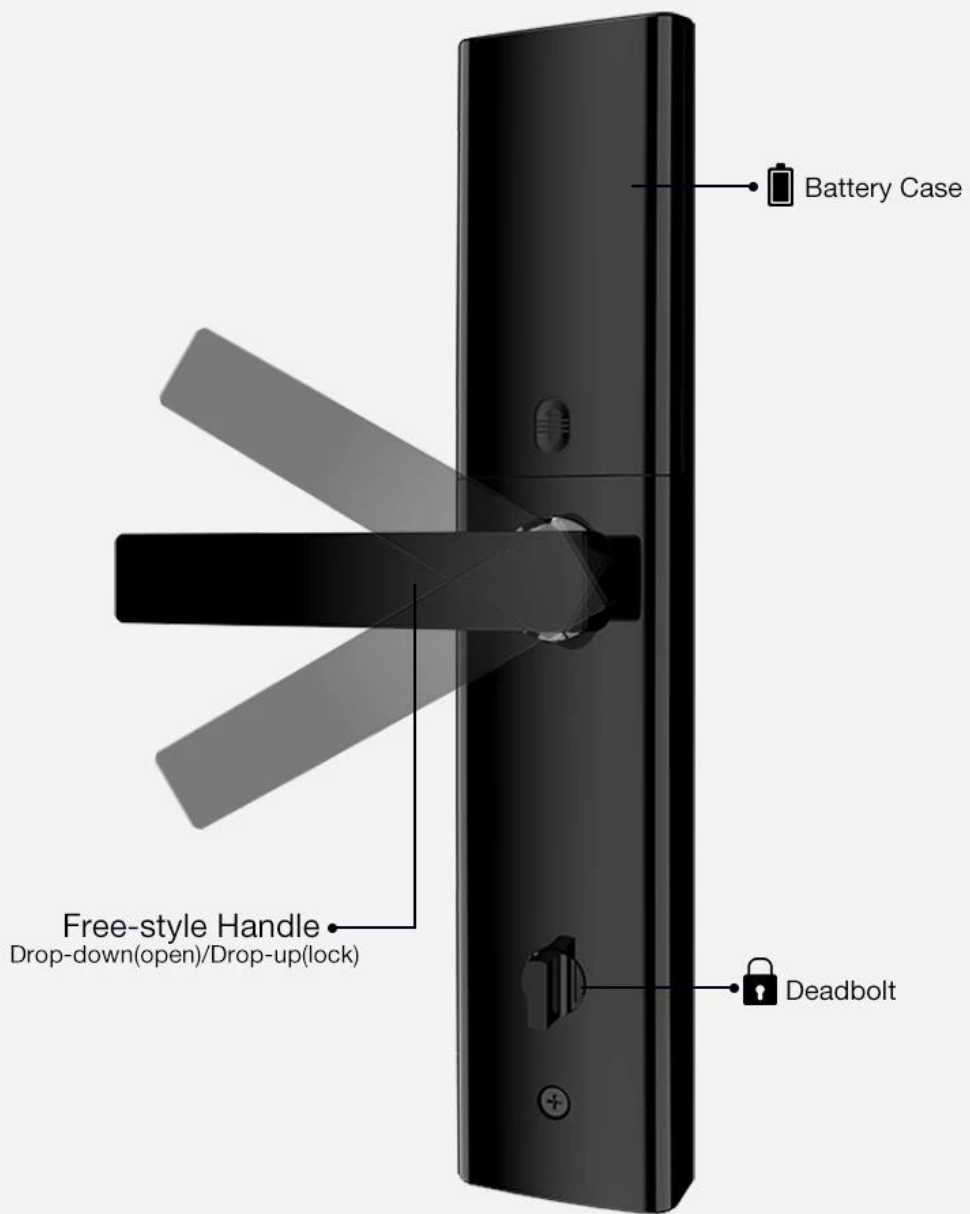

MVTEAM Inteligentny zamek drzwiowy z blokadą linii papilarnych z Deadbolt

**Blokada drzwi wejściowych z wejściem Deadbolt Residential
Elektroniczna blokada drzwi odcisków palców**

funkcje

1- Tryb wielokrotnego odblokowania: odcisk palca, hasło, karta, klucz mechaniczny

Czujnik półprzewodnikowy 2- FPC, rozpoznawanie linii papilarnych 360 stopni

3- Cylinder zamka klasy C, trzy typy korpusów zamków do wyboru.

4- Klawiatura z ekranem dotykowym, patrz krystalicznie czyste numery w nocy

9- Nadaje się do domu / biura, drzwi drewnianych, drzwi metalowych, drzwi kompozytowych, grupy drzwi przeciwpożarowych

Okular

Model	K3-ZKM
Materiał	Stop cynkowy
Rozmiar	360 * 78 mm
Odblokować	Odcisk palca, Hasło, Trzepnąć, Klawisz
Rozpoznawanie odcisków palców	Półprzewodnik 360 stopni FPC, pojemność 100 sztuk
Trzepnąć	200 arkuszy
Pojemność hasła	50 grup
Stopień cylindra	Rdzeń blokady ostrza na poziomie C
Zablokuj materiał korpusu	Stal nierdzewna
Zablokuj rozmiar ciała	Standard: 240 mm * 24 mm, Opcjonalnie: 240 mm * 30 mm, 388 mm * 40 mm
Inne funkcje	Smart Voice, Dzwonek do drzwi, Nocny wyświetlacz kryształowy
Zasilacz	4 szt. Baterii AA
Ładowanie awaryjne	Z zapasowym portem USB do ładowania awaryjnego
Kolor	Czerwony, złoty, srebrny szary, opcjonalne kolory czarny
Szereg zastosowań	Drzwi bezpieczeństwa, drzwi drewniane, drzwi kompozytowe, grupa drzwi przeciwpożarowych

Kino

Battery Case

Free-style Handle
Drop-down(open)/Drop-up(lock)

Deadbolt

Multi-Color Selection

Red

Gold

Sliver gray