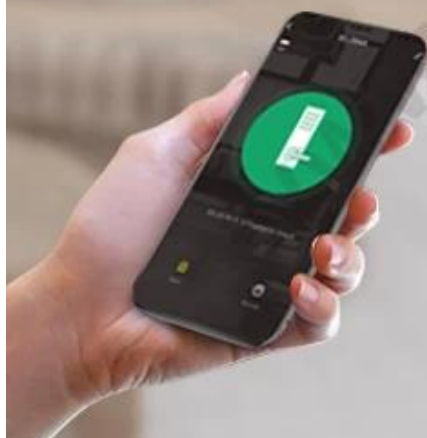

Wysokie bezpieczeństwo Zabezpieczenie przed kradzieżą Inteligentny zamek drzwi Odcisk palca Biometryczny inteligentny elektroniczny odcisk palca WiFi TTLock Zamek drzwi Tuya

cechy

1- Tryb wielokrotnego odblokowania: odcisk palca, hasło, karta, klucz mechaniczny, tuya lub aplikacja TTLOCK

9- Temperatura pracy: -30 ° ~ + 65 °

10- Alarm bezpieczeństwa o wysokim stopniu bezpieczeństwa, antykradzieżowy oraz konstrukcja zapobiegająca przecięciu

Okular

Model	X3-ZKMA
Material	Aluminum alloy
Size	300*68mm
Unlock	Fingerprint
	Password
	Card
	Tuya or TLock APP
Fingerprint recognition	360 degree FPC semi-conductor, sensor and handle
Smart Keys	300 groups (fingerprint+code+card)
Cylinder grade	C-level blade lock core
Lock body material	Stainless steel
Lock body size	240 x24mm 6052 lock mortise
Other functions	Smart Voice
	Night Crystal Display
	Doorbell
High Security Grade	Anti theft Pick-proof Alarm, Anti-saw design
	4pcs AA batteries
Power supply	With backup USB port for emergency charging
Color	Matte Black
Scope of application	Security door, wooden door, composite door, fire door group
Working temperature	-30°~ +65°

Kino

M TEAM

X3-ZKMA

new

**WiFi APP Fingerprint
Smart Door Lock**

TTLock

Tuya Smart

Bio-semiconductor Fingerprints

Bank-specific fingerprint
recognition, only recognize
living fingerprint.

Speed
0.3S

Anti-peep Code

Input any random numbers before/after the real code to unlock the door

Remote Unlock Via APP From Anywhere