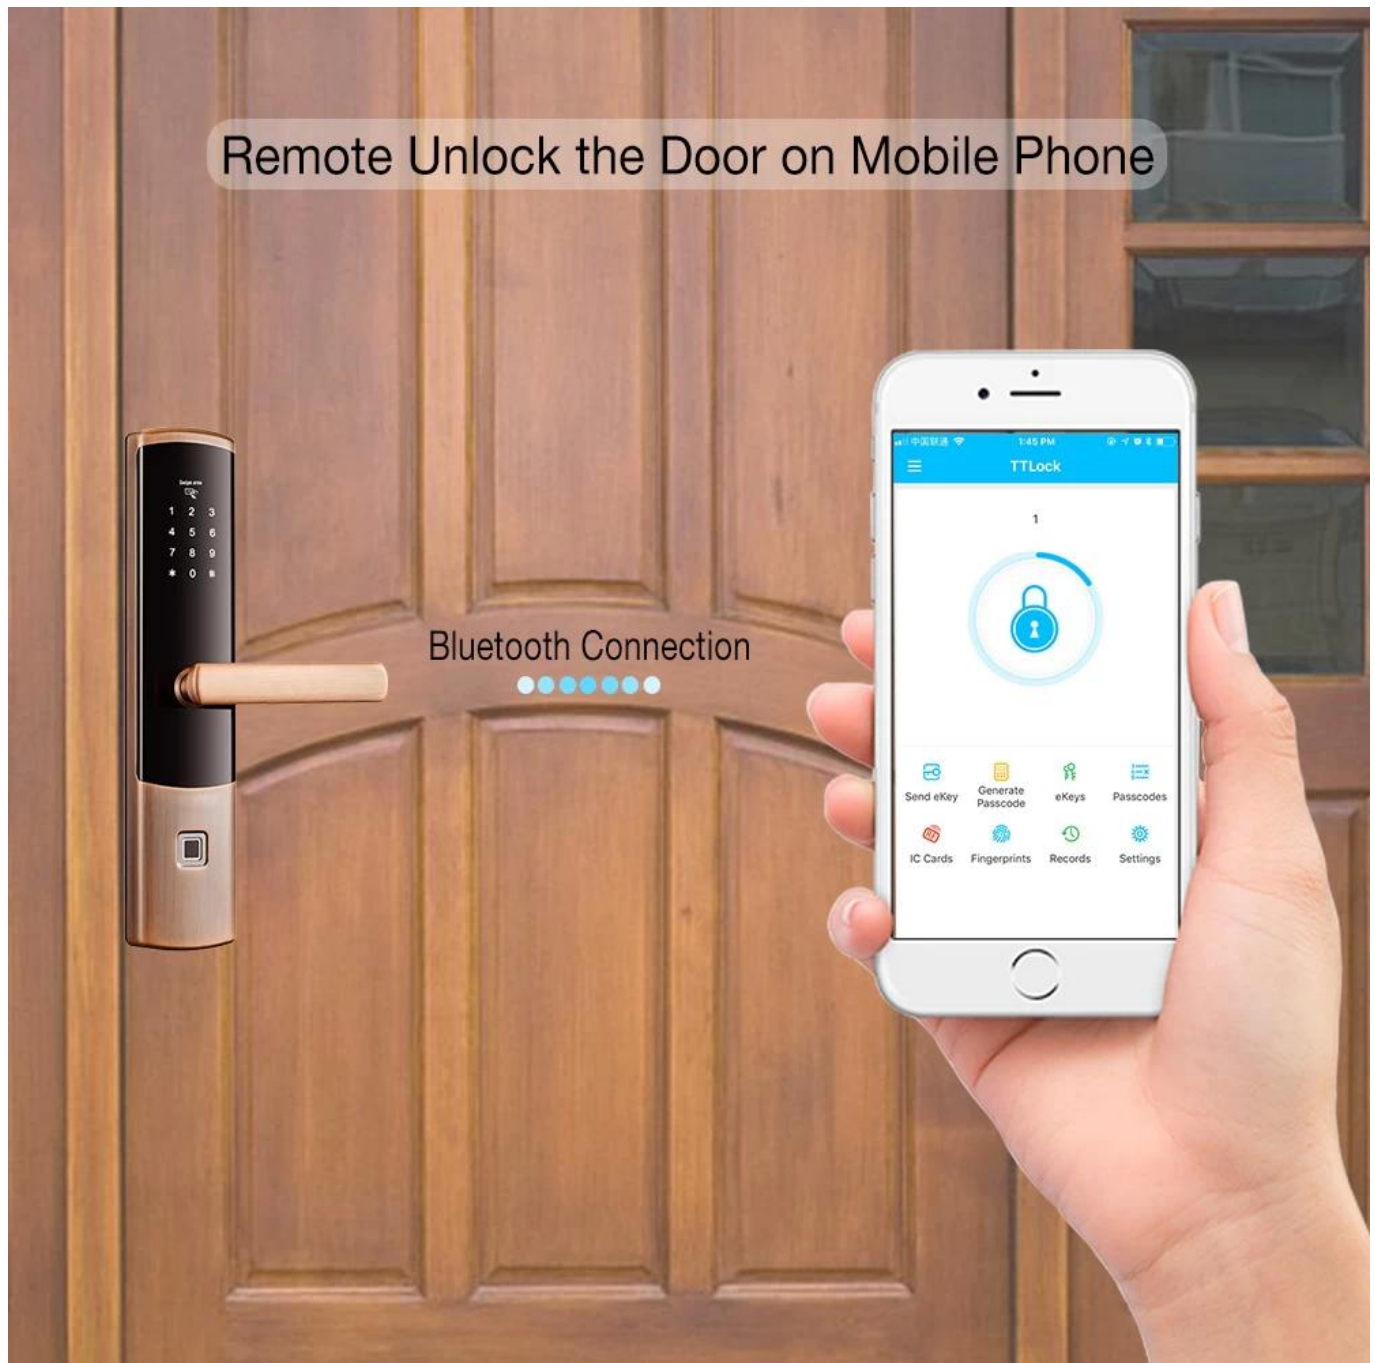

Inteligentny pilot zdalnego sterowania z wysokim poziomem bezpieczeństwa Odcisk palca Bluetooth Z APP

funkcje

- 1- Tryb wielokrotnego odblokowania: APP, odcisk palca, hasło, karta, klucz mechaniczny
- 2 - Połączenie Bluetooth, obsługa zdalnych otwartych drzwi APP Mobile Pone (TTlock), a zapisy mogą być odbierane w czasie rzeczywistym na telefonie komórkowym.
- Czujnik półprzewodnikowy 3- FPC, rozpoznawanie linii papilarnych 360 stopni
- 4- Klawiatura z ekranem dotykowym, zobacz krystalicznie czyste liczby w nocy
- Cylinder zamka klasy 5 C, standardowy korpus zamka elektronicznego 240 * 24 mm.
- 6- Zasilany przez 4 sztuk baterii alkalicznych AA, 6 miesięcy i 180000 razy za pomocą.
- 7- Z portem USB do ładowania awaryjnego

8- Nadaje się do domu / biura, drzwi drewnianych, drzwi metalowych, drzwi kompozytowych, grupy drzwi przeciwpożarowych

Okular

Model	K4-ZKMA
Materiał	304 jedna stal nierdzewna
Rozmiar	360 * 75 mm
Odblokować	APP, Fingerprint, Hasło, Trzepnąć, Klawisz
Identyfikacja odcisków palców	Półprzewodnik FPC, pojemność 100 sztuk
Trzepnąć	200 arkuszy
Pojemność hasła	50 grup
Stopień cylindra	Cylinder blokady ostrza poziomu C
Zablokuj materiał korpusu	304 Stal nierdzewna
Zablokuj rozmiar ciała	Standard: 240 mm * 24 mm, Opcjonalnie: 240 mm * 30 mm, 388 mm * 40 mm
Inne funkcje	Smart Voice, Night Crystal Display, obsługuje APP Bluetooth odblokowanie jednym przyciskiem i zdalne generowanie hasła
Zasilacz	4 szt. Baterii AA
Ładowanie awaryjne	Z zapasowym portem USB do ładowania awaryjnego
Kolor	Czerwony brąz, Czarny, Srebro, Złoto cztery zabarwienie opcjonalny
Szereg zastosowań	Drzwi bezpieczeństwa, drewniane drzwi, drzwi kompozytowe, grupa drzwi przeciwpożarowych

Kino

APP

Fingerprint

Password

Key

Card

Remote Unlock

Jenny, I forgot the password again.

Don't worry, I'll send a new password to your mobile phone.

Bio-semiconductor Fingerprints

Bank-specific fingerprint
recognition, only recognize
living fingerprint.

Speed
0.3S

Card Sensor Area

Password Keyboard