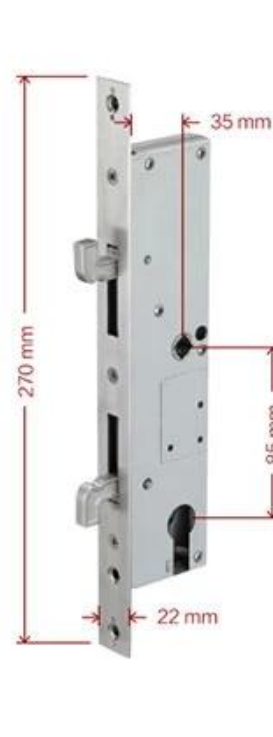

### **funkcje**

1- Materiał: 304 jedna stal nierdzewna

2-rozmiar blokady: 300 mm \* 45 mm

3- Zablokuj wpuszczany rozmiar: 240 mm \* 22 mm

4- Tryb wielokrotnego odblokowania: odcisk palca, hasło, karta, klucz mechaniczny

## Okular

Model	C5-ZKM
Materiał	304 jedna stal nierdzewna
Rozmiar	300 * 45 mm
Odblokować	Odcisk palca, Hasło, Karta, Klawisz
Rozpoznawanie odcisków palców	Półprzewodnik FPC 360 stopni, pojemność 100 sztuk
Trzepnąć	200 arkuszy
Pojemność hasła	50 grup
Klasa cylindra	Rdzeń blokady ostrza na poziomie C.
Materiał korpusu zamka	Stal nierdzewna
Zablokuj rozmiar ciała	Standard: 240 mm * 22 mm
Inne funkcje	S.mart Voice
Zasilacz	4 sztuki baterii AA
Ładowanie awaryjne	Z zapasowym portem USB do awaryjnego ładowania
Kolor	Srebrny, szary tytanowy, czerwony brone
Szereg zastosowań	szklane drzwi ze stopu aluminium, drzwi przesuwne, drzwi stalowe z tworzywa sztucznego, drzwi przesuwne, drzwi ze stopu aluminium

**Standard**

5#(35\*85)

**For Sliding Door**

5#(35\*85)

**For Sliding Door**

5#(35\*85)

**For Sliding Door**