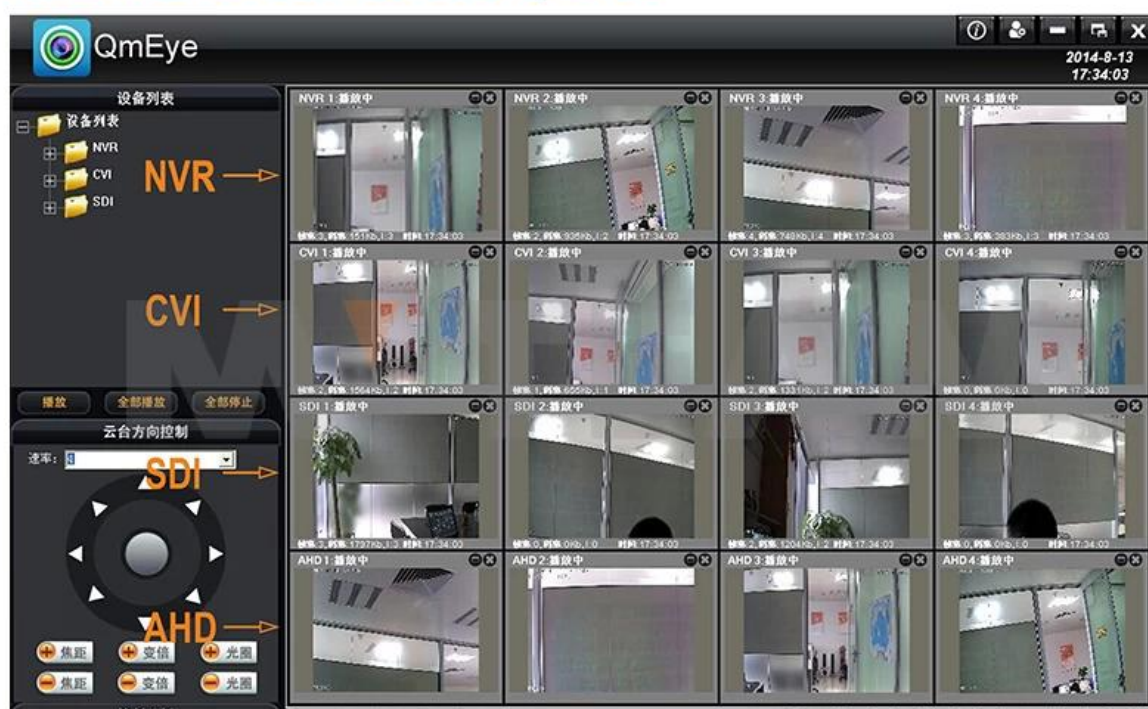

Achieve Monitoring All kinds of Cameras in One Screen on Computer

P2P Funkcja Advantages:

- Nie stabilna adres IP potrzebne
- Nie konfiguracja DDNS potrzebne
- Nie konfiguracji routera potrzebne
- Ograniczenie kosztów posprzedażnych