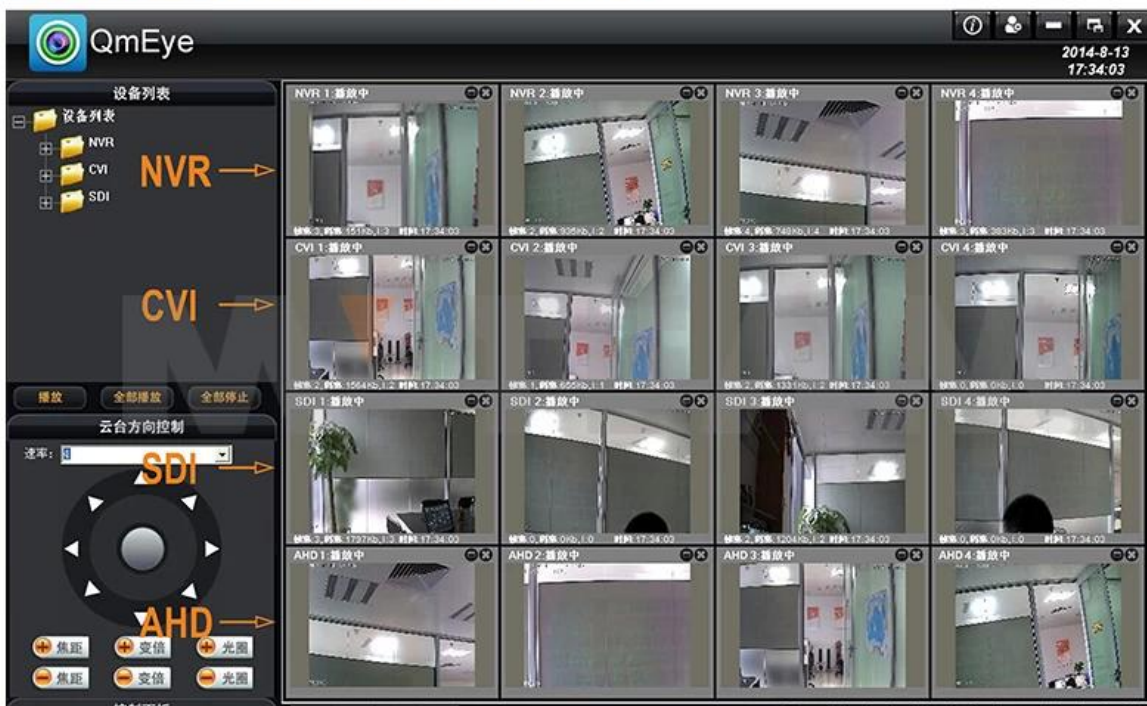

Achieve Monitoring All kinds of Cameras in One Screen on Computer

P2P Funkcja Advantages:

- Nie stabilna adres IP potrzebne
- Nie konfiguracja DDNS potrzebne
- Nie konfiguracji routera potrzebne
- Ograniczenie kosztów posprzedażnych