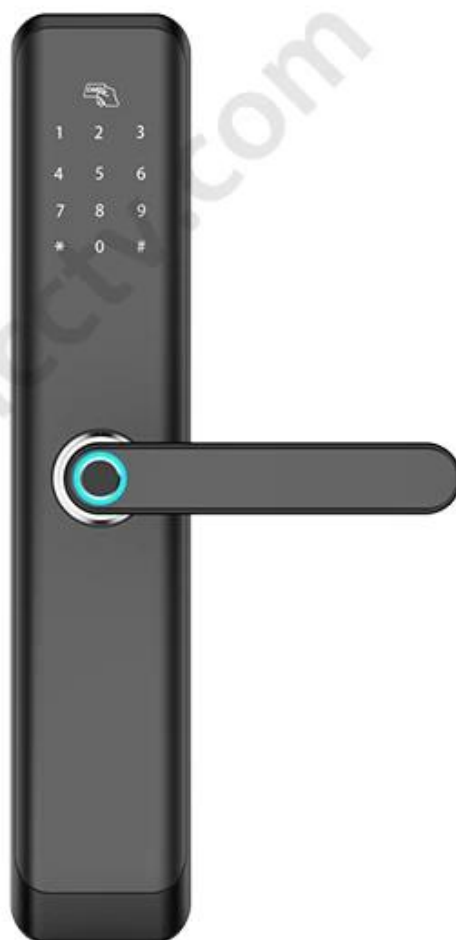

Czujnik półprzewodnikowy 2-FPC, rozpoznawanie odcisków palców 360 stopni

3- Wkładka zamka klasy C, trzy typy zamków do wyboru.

- 4- Klawiatura z ekranem dotykowym, patrz krystalicznie czyste numery w nocy
- 5- Wirtualne hasło, zapobiega podglądaniu nieznanym i lepiej chroni prywatność.
- 6- Z funkcją dzwonka do drzwi, z zasuwą
- 7- Zasilany 4 bateriami alkalicznymi AA, 6 miesięcy i 180000 razy przy użyciu.
- 8- Z portem USB do awaryjnego ładowania
- 9- Nadaje się do domu / biura, drzwi drewniane, drzwi metalowe, drzwi kompozytowe, grupa drzwi przeciwpożarowych

Okular

Model	K6-ZKMA
Materiał	Stop cynkowy
Rozmiar	360 * 78 mm
Odblokować	Aplikacja Tuyasmart, odcisk palca, Hasło, Trzepnąć, Klucz
Rozpoznawanie odcisków palców	Półprzewodnik FPC 360 stopni, pojemność 100 sztuk
Trzepnąć	200 arkuszy
Pojemność hasła	50 grup
Klasa cylindra	Rdzeń blokady ostrza na poziomie C.
Materiał korpusu zamka	Stal nierdzewna
Zablokuj rozmiar ciała	Standard: 240 mm * 24 mm, Opcjonalnie: 240 mm * 30 mm, 388 mm * 40 mm
Inne funkcje	S.mart Voice, Dzwonek do drzwi, Wyświetlacz nocnego kryształu
Zasilacz	4 sztuki baterii AA
Ładowanie awaryjne	Z zapasowym portem USB do awaryjnego ładowania
Kolor	Kolory czerwony, złoty, srebrnoszary, czarny opcjonalne
Szereg zastosowań	Drzwi antywłamaniowe, drzwi drewniane, drzwi kompozytowe, grupa drzwi przeciwpożarowych

Szczegóły obrazu

APP

Fingerprint

Password

Card

Key

Multi-Color Selection

Black

Gray

C-level lock cylinder, three types lock mortises for your choice.

240mm*24mm

240mm*30mm

388mm*40mm

Super C-class Cylinder

Power Supply

4 x AA(5 alkaline) batteries,
6 months & 180000 times using.