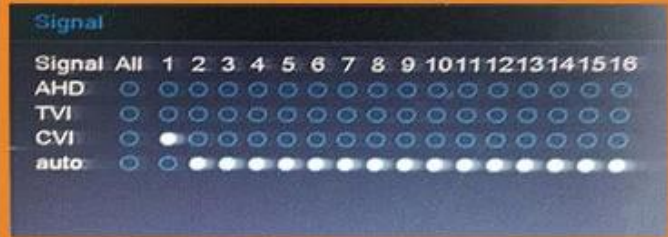

System come with 28 kinds of languages

Adjustable DVR menu transparency

Support backup video records to DVR built-in redundant HDD

Support playback different time period video records in one screen, save time on find useful video records

5-in-1 hybrid modes:
AHD+TVI+CVI+CVBS+IP

DVR menu with Ping
command, convenient to do
DVR network testing

With UTC Function, control
analog camera and PTZ camera
on DVR thru coaxial cable

● SPECS

M' TEAM

- 1- AHD / TVI / CVI: Nagrywanie 4CH 1080N @ 25fps, odtwarzanie 4CH 6 fps 1080N
- 2 HVR: 2CH 1080N przy 25 klatek na sekundę Analogowe nagrywanie wideo z 2-kanalowym sygnałem 1080P przy 25 klatek na sekundę, odtwarzanie o częstotliwości 1CH 1080P przy 25 klatkach na sekundę
- 3- NVR: Nagrywanie 4CH 1080P przy 25fps IP, odtwarzanie 1CH 1080P przy 25 klatkach na sekundę
- 4- audio: wejście 4ch
- 5- Wyjście HDMI