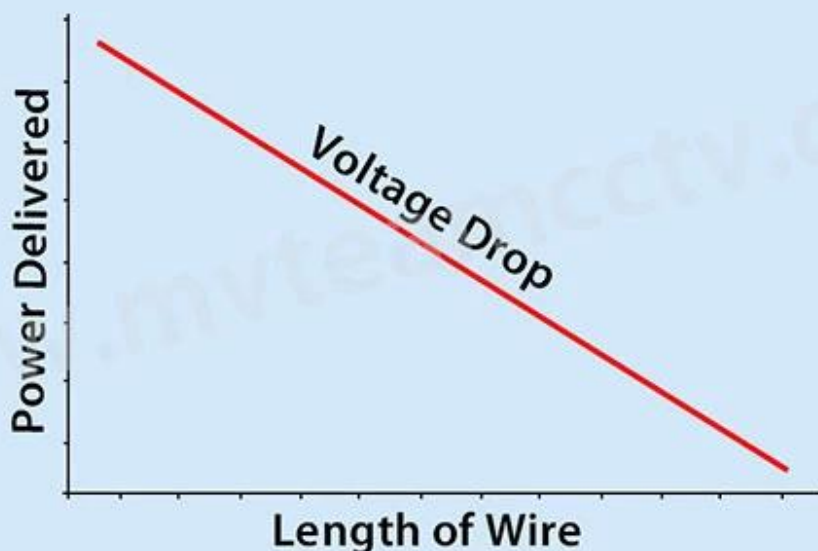

Tak, akceptujemy zamówienie OEM.

P4: Jak dostarczyć odpowiednie napięcie i natężenie prądu dla kamer?

Nasze kamery AHD to 12V DC, patrz poniżej przewodnik:

VOTAGE DROP

* Power supply's wire will make voltage drop, so make sure not too long wire, and long wire with a thicker gauge. (Thicker gauge makes voltage drop more slowly).

Voltage Drop(%)

▼ Package

M' TEAM