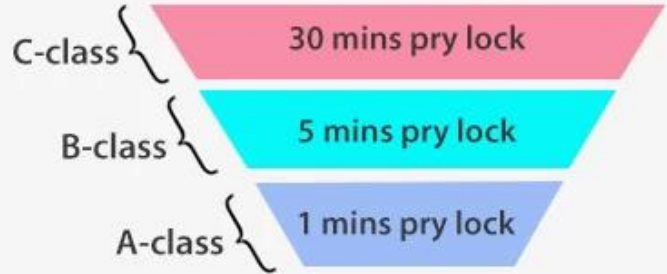

8- Zakres zastosowania: drzwi drewniane, drzwi kompozytowe

Okular

Model	C7-KM
Materiał panelu	Stop cynkowy
Rozmiar panelu	300 * 76 mm
Odblokować	Hasło, karta, klucz
Pojemność hasła	200 grup
Karta	200 arkuszy
Gatunek cylindra	C-poziomowy rdzeń blokady ostrza
Zamek wpuszczany Rozmiar standardowy	Standardowy 147 mm * 22 mm
Zablokuj materiał wpuszczany	Stal nierdzewna
Zasilacz	4 szt. Baterii AA
Zasilanie awaryjne	Z awaryjnym portem USB do ładowania awaryjnego
Kolor	Srebrny, szary tytan
Szereg zastosowań	drzwi drewniane, drzwi kompozytowe

Lock Mortise Size

Unit:mm

Super C-class Cylinder

16 million secret key

Door Opening Direction

Left Handle

Right handle

Matters needing attention: