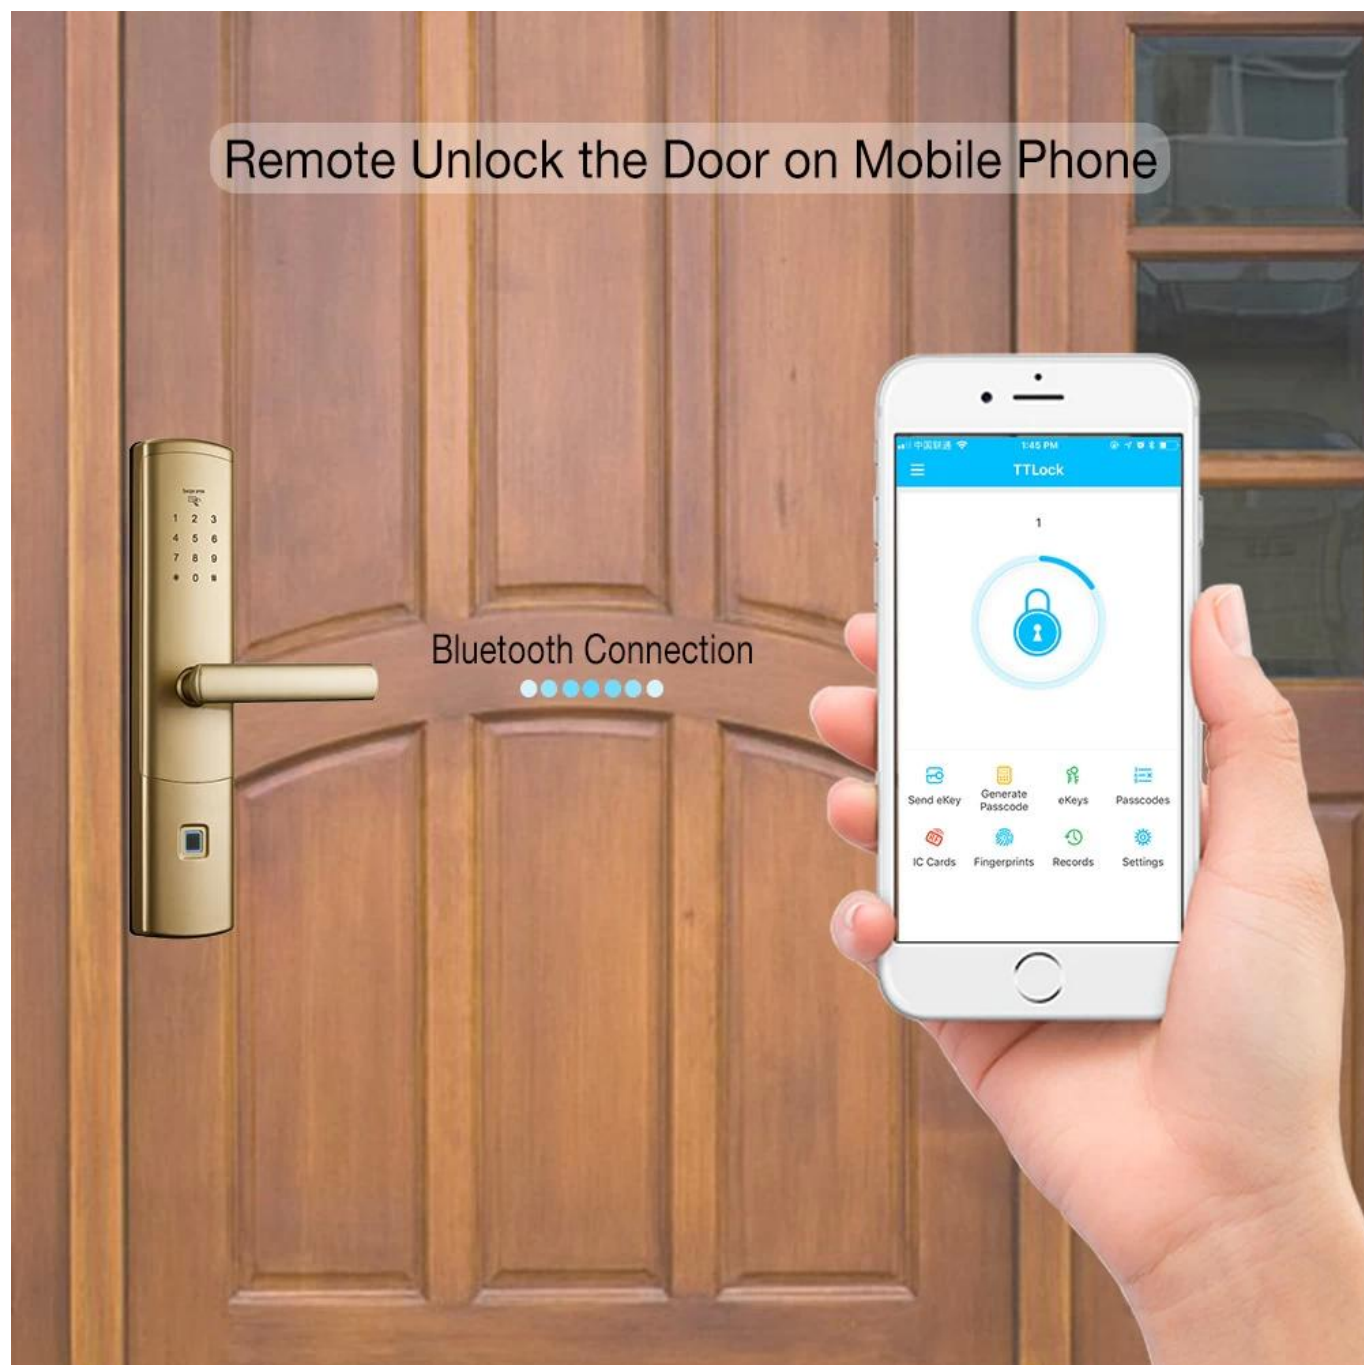

## Zamki drzwi sterowane telefonem Cyfrowe WiFi Bluetooth Inteligentny zamek z TTLOCK APP Do domu Airbnb Apartment 5 Star Hotel

### funkcje

- 1- Tryb wielokrotnego odblokowania: APP, odcisk palca, hasło, karta, klucz mechaniczny
- 2 - Połączenie Bluetooth, obsługa zdalnych otwartych drzwi APP Mobile Phone (TTlock), a zapisy mogą być odbierane w czasie rzeczywistym na telefonie komórkowym. Czujnik półprzewodnikowy
- 3- FPC, rozpoznawanie linii papilarnych 360 stopni
- 4- Klawiatura z ekranem dotykowym, zobacz krystalicznie czyste liczby w nocy
- 5- Cylinder zamka klasy 5 C, standardowy korpus zamka elektronicznego 240 \* 24 mm.
- 6- Zasilany przez 4 sztuk baterii alkalicznych AA, 6 miesięcy i 180000 razy za pomocą.
- 7- Z portem USB do ładowania awaryjnego

## Okular

Model	K4-ZKMA
Materiał	304 jedna stal nierdzewna
Rozmiar	360 * 75 mm
Odblokować	APP, Fingerprint, Hasło, Trzepnąć, Klawisz
Identyfikacja odcisków palców	Półprzewodnik FPC, pojemność 100 sztuk
Trzepnąć	200 arkuszy
Pojemność hasła	50 grup
Stopień cylindra	Cylinder blokady ostrza poziomemu C
Zablokuj materiał korpusu	304 Stal nierdzewna
Zablokuj rozmiar ciała	Standard: 240 mm * 24 mm, Opcjonalnie: 240 mm * 30 mm, 388 mm * 40 mm
Inne funkcje	Smart Voice, Night Crystal Display, obsługuje APP Bluetooth odblokowanie jednym przyciskiem i zdalne generowanie hasła
Zasilacz	4 szt. Baterii AA
Ładowanie awaryjne	Z zapasowym portem USB do ładowania awaryjnego
Kolor	Czerwony brąz, Czarny, Srebro, Złoto cztery zabarwienie opcjonalny
Szereg zastosowań	Drzwi bezpieczeństwa, drzwi drewniane, drzwi kompozytowe, grupa drzwi przeciwpożarowych

## Kino

APP

Fingerprint

Password

Key

Card