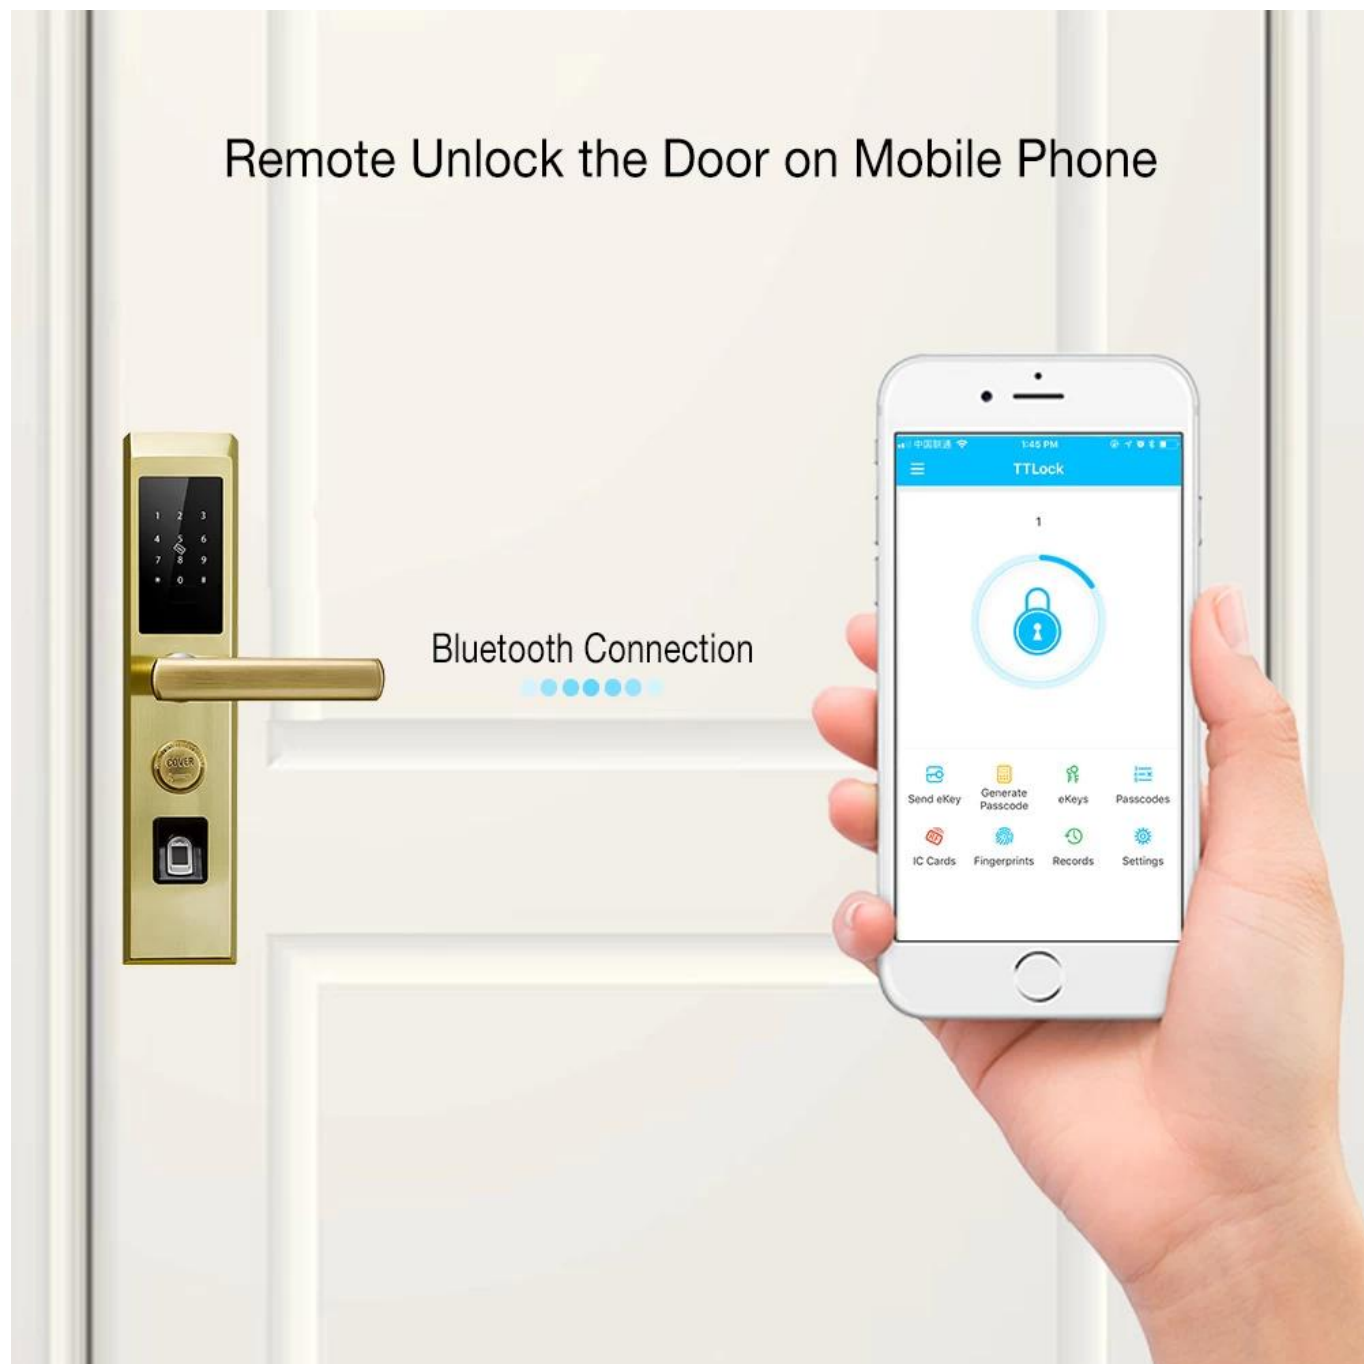

Blokada drzwi telefonu Blokada linii papilarnych Blokada drzwi z pilotem Keyless z dyskretną klawiaturą z ekranem dotykowym, włączoną funkcją Bluetooth, automatyczną blokadą, podtrzymaniem baterijnym

funkcje

- 1- Tryb wielokrotnego odblokowania: APP, odcisk palca, hasło, karta, klucz mechaniczny
- 2-połączenie Bluetooth, obsługa otwartych drzwi Mobile Pone APP (TTLock), a zapisy mogą być odbierane w czasie rzeczywistym na telefonie komórkowym.
- 3 - czujnik półprzewodnikowy FPC, rozpoznawanie linii papilarnych 360 stopni
- 4- Klawiatura z ekranem dotykowym, zobacz krystalicznie czyste cyfry w nocy

Okular

Model	K7-ZKMA
Materiał	304 jedna stal nierdzewna
Rozmiar	360 * 78 mm
Odblokować	APP, odcisk palca, Hasło, Trzepnąć, Klawisz
Identyfikacja odcisków palców	Półprzewodnik FPC, pojemność 100 sztuk
Trzepnąć	200 arkuszy
Pojemność hasła	50 grup
Gatunek cylindra	Cylinder blokujący ostrze na poziomie C.
Zablokuj materiał korpusu	304 Stal nierdzewna
Zablokuj rozmiar ciała	Standard: 240 mm * 24 mm, Opcjonalnie: 240 mm * 30 mm, 388 mm * 40 mm
Inne funkcje	Smart Voice, Night Crystal Display, obsługuje odblokowywanie APP przez jedno urządzenie i zdalne generowanie hasła
Zasilacz	4 szt. Baterii AA
Ładowanie awaryjne	Z awaryjnym portem USB do ładowania awaryjnego
Kolor	Srebro, szary tytan, czerwony bron, złoto
Szereg zastosowań	Drzwi antywłamaniowe, drzwi drewniane, drzwi kompozytowe, grupa drzwi przeciwpożarowych