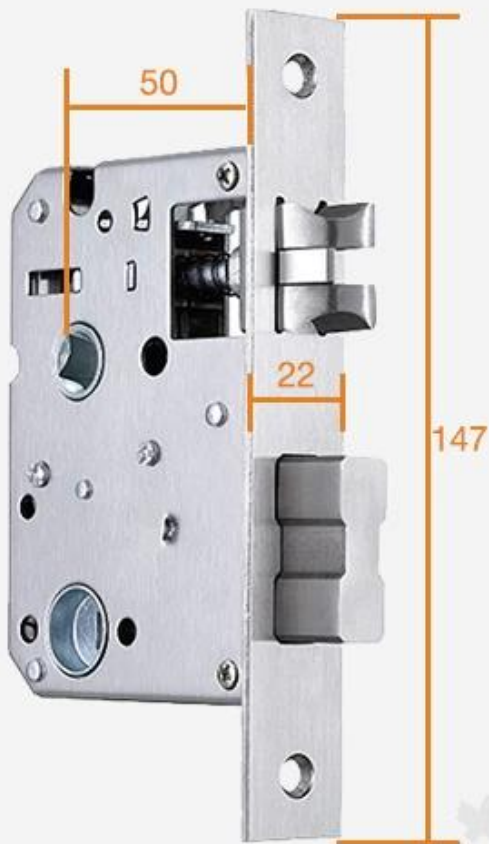

### Okular

<b>Model</b>	<b>C7-MKA</b>
Materiał panelu	Stop cynkowy
Rozmiar panelu	270 mm * 72 mm

Odblokować	APP, hasło, karta, klucz
Pojemność hasła	50 grup
Karta	200 arkuszy
Klasa cylindra	Rdzeń blokady ostrza na poziomie C.
Zamek wpuszczany Rozmiar standardowy	Standardowo 147 mm * 22 mm
Zablokuj materiał wpuszczany	Stal nierdzewna
Zasilacz	4 sztuki baterii AA
Zasilanie awaryjne	Z zapasowym portem USB do awaryjnego ładowania
Kolor	Srebrny, szary tytanowy, czerwony brąz
Szereg zastosowań	Wynajem domu / pokoju specjalnego Drzwi antywłamaniowe, drzwi drewniane, drzwi kompozytowe, grupa drzwi przeciwpożarowych

## WiFi APP Remote Control

Add a gateway device to connect the smart door lock to WiFi

### Achieve Remote Control

- Delete/change the passcode/ekey/fingerprint/card access remotely.
- Check the update door opening records remotely.

WiFi Router

Bluetooth Door Lock

Gateway

Please note the gateway device is only fit for MVTEAM smart door locks with APP, and the cost is not included in the smart lock price. If you need it, please tell us when purchasing smart door locks, we will add it into your order.

# Lock Mortises

#1

#2

#3

#4

Unit: mm