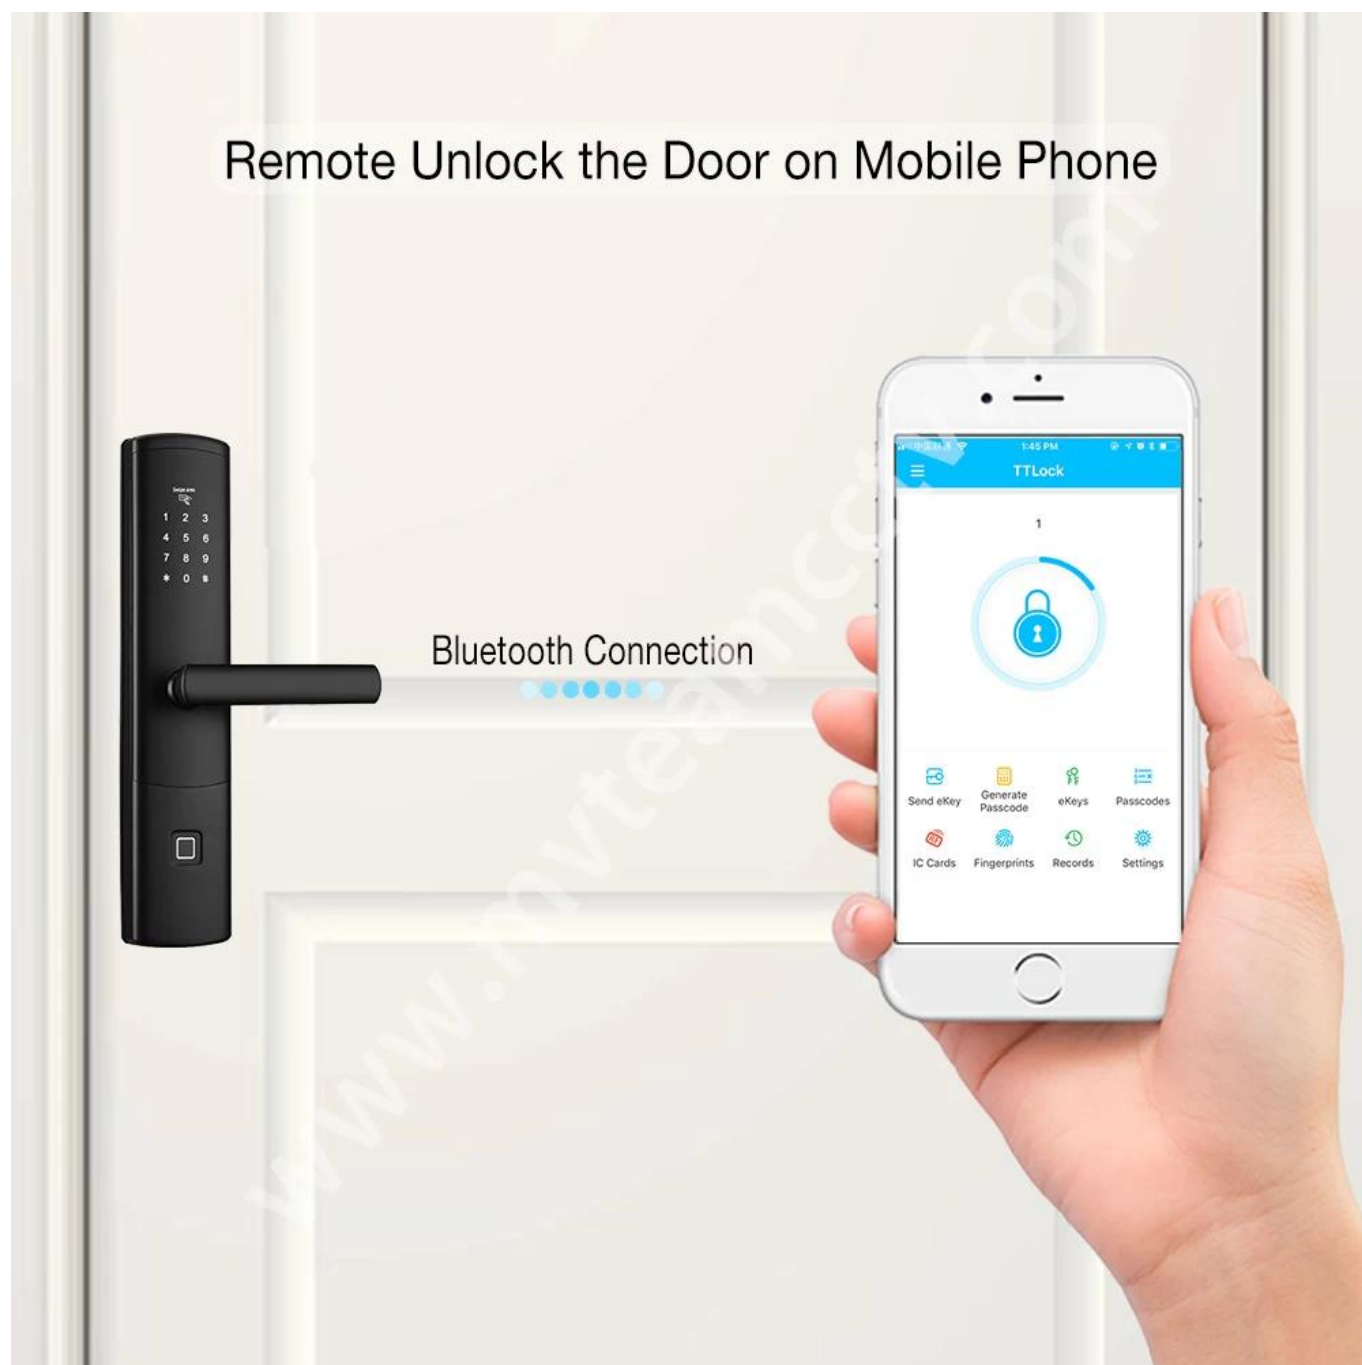

## Inteligentny zamek z iPhone Android APP Home Office Elektroniczny odcisk palca Bluetooth Zamki do drzwi Producenci

\* **Gdy nie ma internetu**, pozwala właścicielom nieruchomości wysyłać swoim gościom tymczasowe kody dostępu za pomocą SMS-ów, które zaczynają się i kończą, kiedy chcesz, więc goście nie mogą wejść do twojej nieruchomości na minutę przed lub po twoim żądaniu.

## funkcje

- 1- Tryb wielokrotnego odblokowania: APP, odcisk palca, hasło, karta, klucz mechaniczny
- 2 - Połączenie Bluetooth, obsługa zdalnych otwartych drzwi APP Mobile Pone (TTlock), a zapisy mogą być odbierane w czasie rzeczywistym na telefonie komórkowym.
- Czujnik półprzewodnikowy 3- FPC, rozpoznawanie linii papilarnych 360 stopni
- 4- Klawiatura z ekranem dotykowym, zobacz krystalicznie czyste liczby w nocy
- Cylinder zamka klasy 5 C, standardowy korpus zamka elektronicznego 240 \* 24 mm.
- 6- Zasilany przez 4 sztuk baterii alkalicznych AA, 6 miesięcy i 180000 razy za pomocą.
- 7- Z portem USB do ładowania awaryjnego
- 8- Nadaje się do domu / biura, drzwi drewnianych, drzwi metalowych, drzwi kompozytowych, grupy drzwi przeciwpożarowych
- 9- APP TTlock obsługuje wiele języków, w tym chiński uproszczony, chiński tradycyjny, angielski, hiszpański, portugalski, rosyjski, francuski, malezyjski. Wkrótce będzie dostępnych więcej języków.