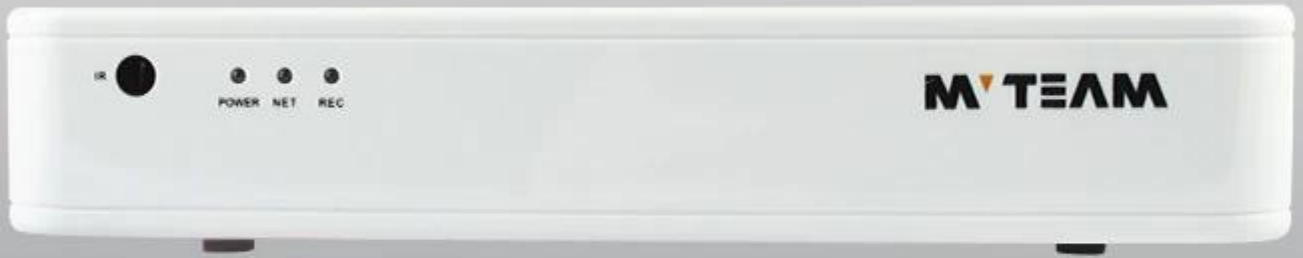

Support backup video records to DVR built-in redundant HDD

Support playback different time period video records in one screen, save time on find useful video records

5-in-1 hybrid modes:
AHD+TVI+CVI+CVBS+IP

Support remote view, record,
playback, receive motion
detection alarm by Iphone
and Andriod Smartphone

● Specifications

M TEAM

1-3MP(2048*1536) Hybrid DVR, obsługują 3MP, 2MP, 1.3MP, 1MP AHD/TVI/IP i 2MP, 1.3MP, 1MP CVI kamer.

3-wsparcie P2P zdalny podgląd na telefonie i komputerze

Modelu	6708H 300	
Kompresja	Standard kompresji H.264	
Operacja	Embedded Linux	
Kodowanie formantu obrazu	Obrazu edycji regulowane, zarówno zmienne i naprawić strumienia opcjonalne	
Podwójny strumień	Można skonfigurować w każdym kanale	
Jakość obrazu monitora	3MP(2048*1536), 1080 P, 1024 P, 720 P	
Dynamiczne wykrywanie obrazu	Wiele obszarów detekcji w każdym kanale	
Hybrydowe	AHD, TVI, CVI, IP, CVBS	
Tryb wideo	Obsługa ręczna, automatyczna, dynamiczne monitorowanie, wideo tryb wyzwalania alarmu	
Tryb tworzenia kopii zapasowych	U dysk, przenośny dysk USB, USB nagrywania, sieciowa pamięć masowa i kopia zapasowa	
Tryb pracy	Myszy, Pilot zdalnego sterowania, Panel przedni	
Zaloguj się lokalnie	admin i hasło	
Zapisz nagrywanie	lokalny dysk twardy i sieci	
Zewnętrzny interfejs	Wejście wideo	8xBNC
	Wejście audio	4x RCA
	Interfejs sieciowy	10M / 100M base-T Ethernet (RJ-45)
	Połączenie portu USB	2 USB 2.0
	RS485	RS485 * 1
	Wejście alarmowe	NR
	Wyjście alarmowe	NR
	Wewnętrzny dysk twardy	1 Port SATA HDD
	Maksymalna pojemność	Maksymalna 4TB każdy SATA
Telefon komórkowy monitorowania	Obsługuje okno Mobile, iPhone, iPad, Android	
Zasilania	12V /2A	
Rozmiar DVR	255 * 45 * 235 mm	
Waga	< 2.7 kg (bez dysku twardego)	