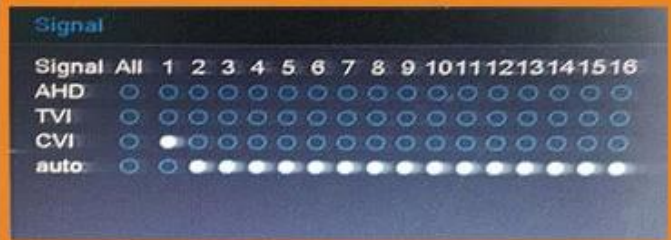

Support backup video records to DVR built-in redundant HDD

Support playback different time period video records in one screen, save time on find useful video records

5-in-1 hybrid modes:
AHD+TVI+CVI+CVBS+IP

2-różne tryby opcjonalne:

- (1) AHD / TVI:8CH 3MP@12fps nagrywania, odtwarzania 3MP 4CH;
- (2) HVR:4CH 3MP@12fps Analog + 4CH 3MP@25fps IP nagrywania, odtwarzania 3MP@25fps 2CH;
- (3) NVR:4CH 3MP@25fps IP nagrywania, odtwarzania 3MP@25fps 4CH;
- (4) NVR:4CH 5MP@25fps IP nagrywania, odtwarzania 5MP@25fps 2CH;

3-wsparcie P2P zdalny podgląd na telefonie i komputerze

Modelu	6708H 300	
Kompresja	Standard kompresji H.264	
Operacja	Embedded Linux	
Kodowanie formantu obrazu	Obrazu edycji regulowane, zarówno zmienne i naprawić strumienia opcjonalne	
Podwójny strumień	Można skonfigurować w każdym kanale	
Jakość obrazu monitora	3MP(2048*1536), 1080 P, 1024 P, 720 P	
Dynamiczne wykrywanie obrazu	Wiele obszarów detekcji w każdym kanale	
Hybrydowe	AHD, TVI, CVI, IP, CVBS	
Tryb wideo	Obsługa ręczna, automatyczna, dynamiczne monitorowanie, wideo tryb wyzwalania alarmu	
Tryb tworzenia kopii zapasowych	U dysk, przenośny dysk USB, USB nagrywania, sieciowa pamięć masowa i kopia zapasowa	
Tryb pracy	Myszy, Pilot zdalnego sterowania, Panel przedni	
Zaloguj się lokalnie	admin i hasło	
Zapisz nagrywanie	lokalny dysk twardy i sieci	
Zewnętrzny interfejs	Wejście wideo	8xBNC
	Wejście audio	4x RCA
	Interfejs sieciowy	10M / 100M base-T Ethernet (RJ-45)
	Połączenie portu USB	2 USB 2.0
	RS485	RS485 * 1
	Wejście alarmowe	NR
	Wyjście alarmowe	NR
	Wewnętrzny dysk twardy	1 Port SATA HDD
	Maksymalna pojemność	Maksymalna 4TB każdy SATA
Telefon komórkowy monitorowania	Obsługuje okno Mobile, iPhone, iPad, Android	
Zasilania	12V /2A	
Rozmiar DVR	255 * 45 * 235 mm	
Waga	< 2.7 kg (bez dysku twardego)	