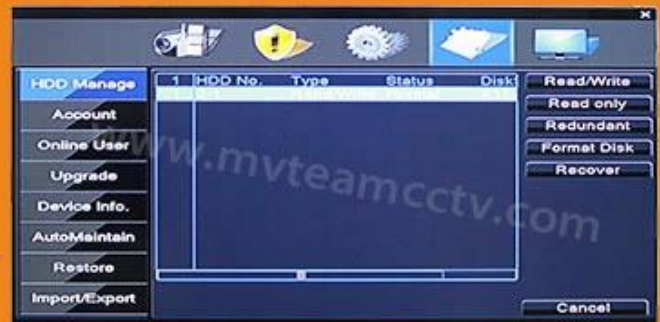

Support backup video records to DVR built-in redundant HDD

Support playback different time period video records in one screen, save time on find useful video records

5-in-1 hybrid modes:
AHD+TVI+CVI+CVBS+IP

DVR menu with Ping
command, convenient to do
DVR network testing

With UTC Function, control
analog camera and PTZ camera
on DVR thru coaxial cable

Support P2P remote view
by CMS and IE browser

Come with cloud ID, easy to
realize P2P remote view
by scan the QR Codes

3-wsparcie P2P zdalny podgląd na telefonie i komputerze

Modelu	6708H 300	
Kompresja	Standard kompresji H.264	
Operacja	Embedded Linux	
Kodowanie formantu obrazu	Obrazu edycji regulowane, zarówno zmienne i naprawić strumienia opcjonalne	
Podwójny strumień	Można skonfigurować w każdym kanale	
Jakość obrazu monitora	3MP(2048*1536), 1080 P, 1024 P, 720 P	
Dynamiczne wykrywanie obrazu	Wiele obszarów detekcji w każdym kanale	
Hybrydowe	AHD, TVI, CVI, IP, CVBS	
Tryb wideo	Obsługa ręczna, automatyczna, dynamiczne monitorowanie, wideo tryb wyzwalania alarmu	
Tryb tworzenia kopii zapasowych	U dysk, przenośny dysk USB, USB nagrywania, sieciowa pamięć masowa i kopia zapasowa	
Tryb pracy	Myszy, Pilot zdalnego sterowania, Panel przedni	
Zaloguj się lokalnie	admin i hasło	
Zapisz nagrywanie	lokalny dysk twardy i sieci	
Zewnętrzny interfejs	Wejście wideo	8xBNC
	Wejście audio	4x RCA
	Interfejs sieciowy	10M / 100M base-T Ethernet (RJ-45)
	Połączenie portu USB	2 USB 2.0
	RS485	RS485 * 1
	Wejście alarmowe	NR
	Wyjście alarmowe	NR
	Wewnętrzny dysk twardy	1 Port SATA HDD
	Maksymalna pojemność	Maksymalna 4TB każdy SATA
Telefon komórkowy monitorowania	Obsługuje okno Mobile, iPhone, iPad, Android	
Zasilania	12V /2A	
Rozmiar DVR	255 * 45 * 235 mm	
Waga	< 2.7 kg (bez dysku twardego)	