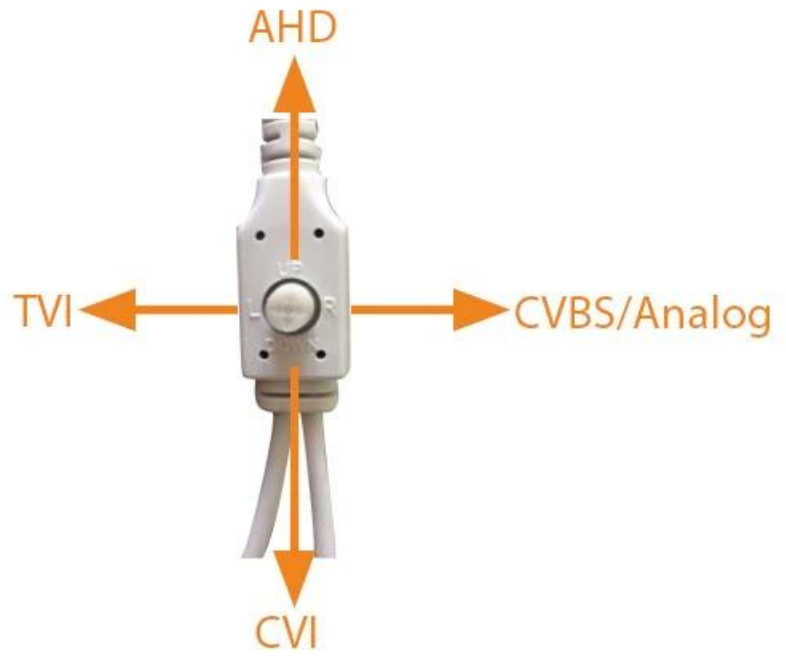

Equipamentos com HDI8901 ISP Processor

Preço Baixo e função mutipl

Modelo	MVT-TAH70		
Chipset principal	HDI8901 ISP		
Sensor	1/4' CMOS 1.0MP AR0141 / 720P Baixa iluminação		
SINAL	PAL / NTCS		
Lens & amp; IR Distância	30m 6,0 milímetros / IR fixo, 1PCS IR Led Matriz		
Saída de Vídeo	1 Channel HD-TV, HD-CVI, HD- AHD , CVBS (Mudar através do menu OSD)		
Pixels Efetivos	TVI: 1,280 (H) * 720 (V)	CVI:1,280 (H) * 720 (V)	AHD : 1,280 (H) * 1024 (V) CVBS:1000TVL
Min. Iluminação	0.01Lux F1.2		
Shutter	4/1 / 25s ~ 45,000s		
Sincronização	Interno		
BLC	opcional		
OSD	Apoiado		
AWB	Automático / manual / dia / noite		
Dia e noite	Auto (ICR) / Cor / B / W		
Distância de transmissão	Mais de 500 milhões via 75-3 cabo coaxial		
Fonte de energia	DC 12V ± 10%		
Ambiente de trabalho	30 ° C ~ 60 ° C + / inferior a 95% de HR (nenhuma condensação)		
Consumo de energia	4W ± 10%		

HD / TVI / CVI / CVBS, como mudar?

- 1.By o Menu OSD, UP é **AHD**, Down é CVI, Esquerda é TVI, Direita é CVBS
- 2.Mantenha o botão de direcção durante cinco segundos para alternar

Aviso: Certifique-se de desligar quando Alterne a segunda vez