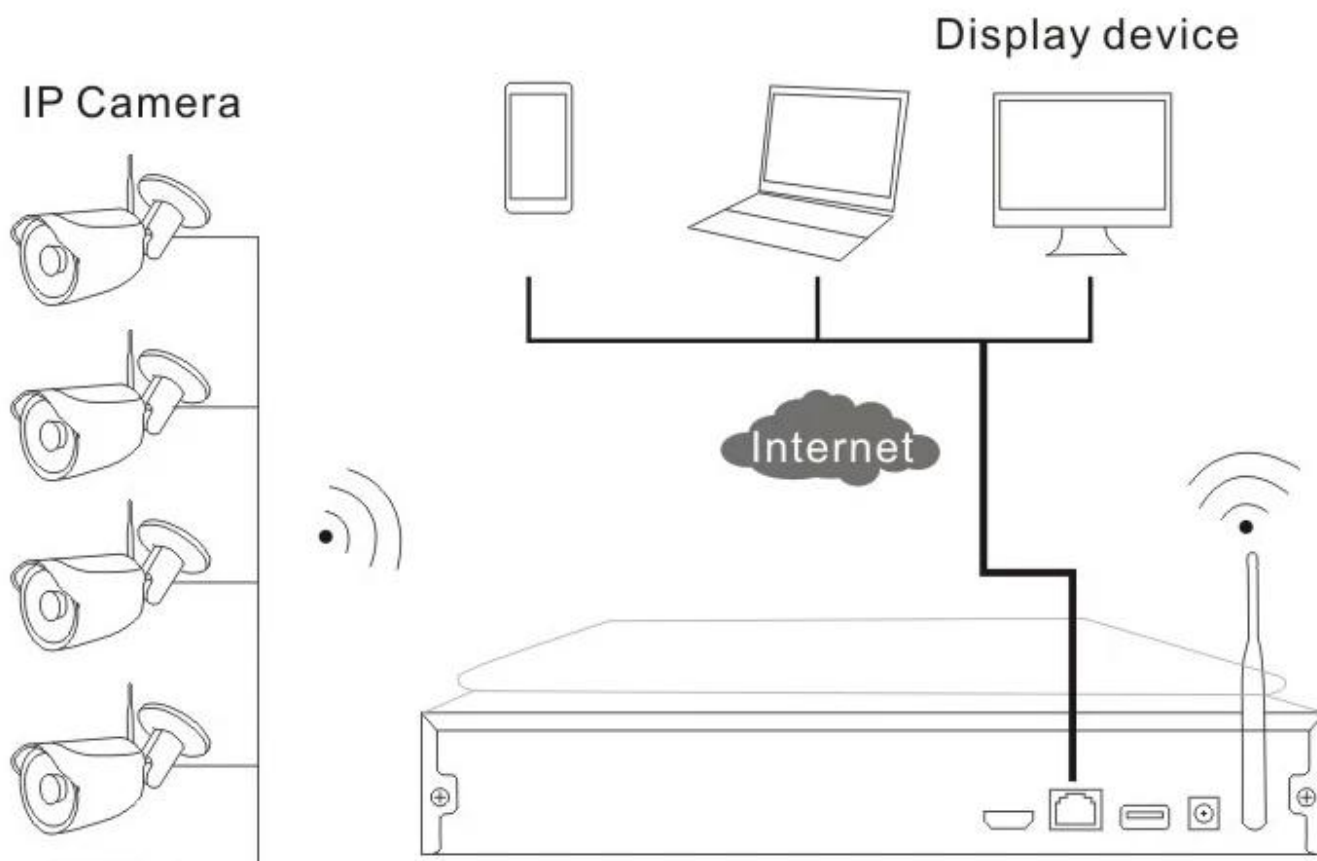

## Câmara 4CH Wifi IP NVR Kit com Built-in de 10 polegadas de tela HD LCD (MVT-K04T)

### Esquema de instalação

### O que é o Kit NVR sem fio incluído?

1pc 4 canais NVR sem fio HD com build-in 10 "LCD polegadas e módulo de WIFI

Câmara 4pcs Outdoor Wireless IP HD

4pcs 12V (DC) adaptadores de energia / 2A

Detalhado guia de instalação rápida Manual de 1pc

#### ● FEATURES

- \* Built-in "Screen HD LCD de 10 polegadas (resolução: 1280 \* 1024), que suportam 330 graus de rotação,
- \* built-in alto módulo funcional e estabilidade sem fio WI-FI enraizamento, apoio 802.11b / g / n protocolo, 150Mbps,