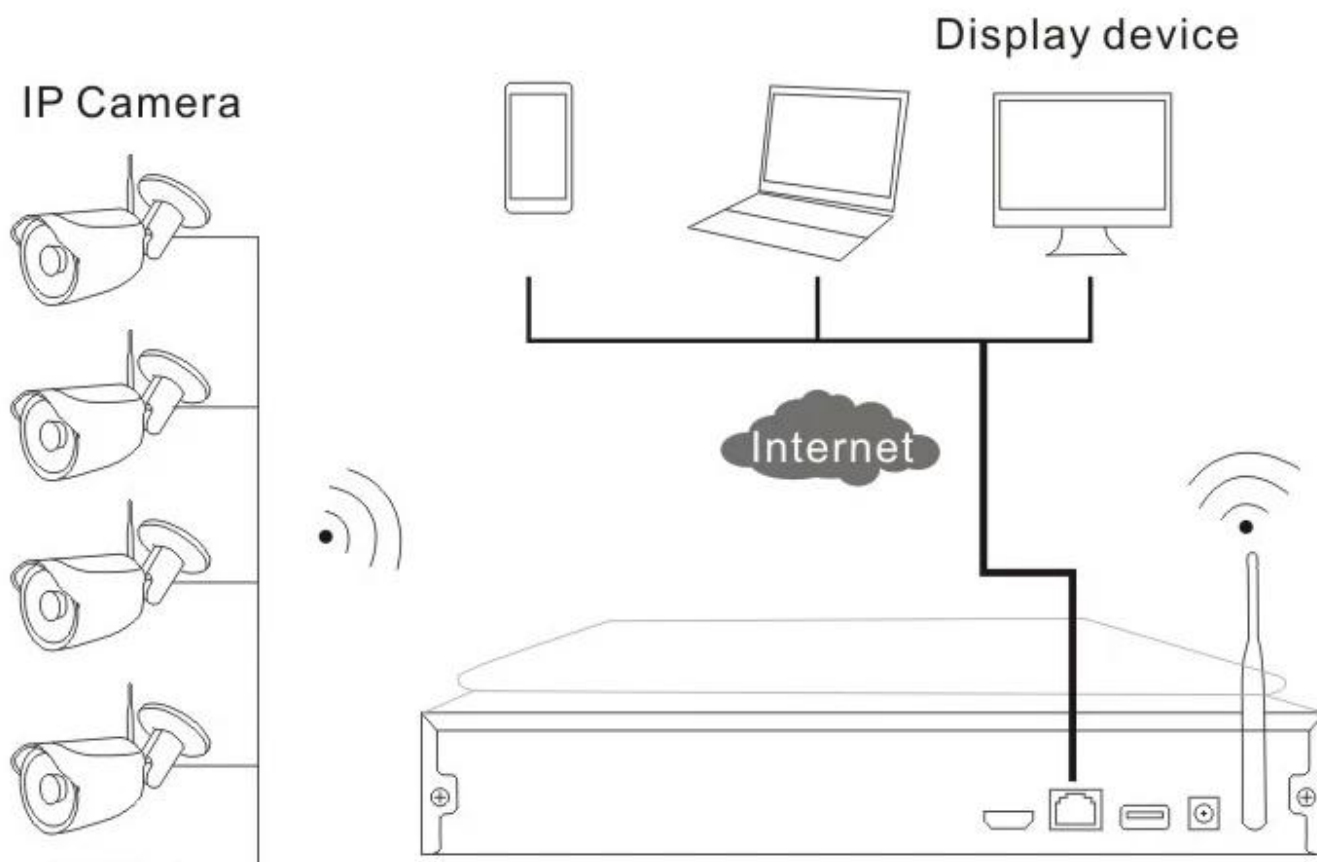

## Sem fio 4CH CCTV Camera Kit com CE, ROHS, certificado FCC (MVT-K04)

### Esquema de instalação

### O que é o Kit NVR sem fio incluído?

1pc 4 canais NVR sem fio HD com build-in 7 "polegadas LCD e módulo de WIFI  
Câmara 4pcs Outdoor Wireless IP HD  
4pcs 12V (DC) adaptadores de energia / 2A  
Detalhado guia de instalação rápida Manual de 1pc  
1pc CD vem com CMS softwares e instruções

#### ● FEATURES

- \* Built-in "Screen HD LCD de 10 polegadas (resolução: 1280 \* 1024), que suportam 330 graus de rotação,
- \* built-in alto módulo funcional e estabilidade sem fio WI-FI enraizamento, apoio 802.11b / g / n protocolo, 150Mbps,
- \* Saída HDMI.
- \* Entrada de vídeo: 4 \* 720P; 4 \* 960P, Reprodução: 4 \* 960H, 4 \* 720P;