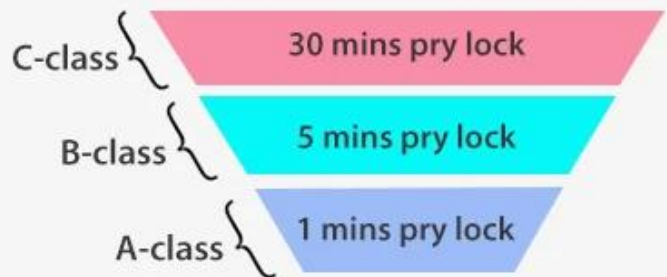

Super C-class Cylinder
16 million secret key