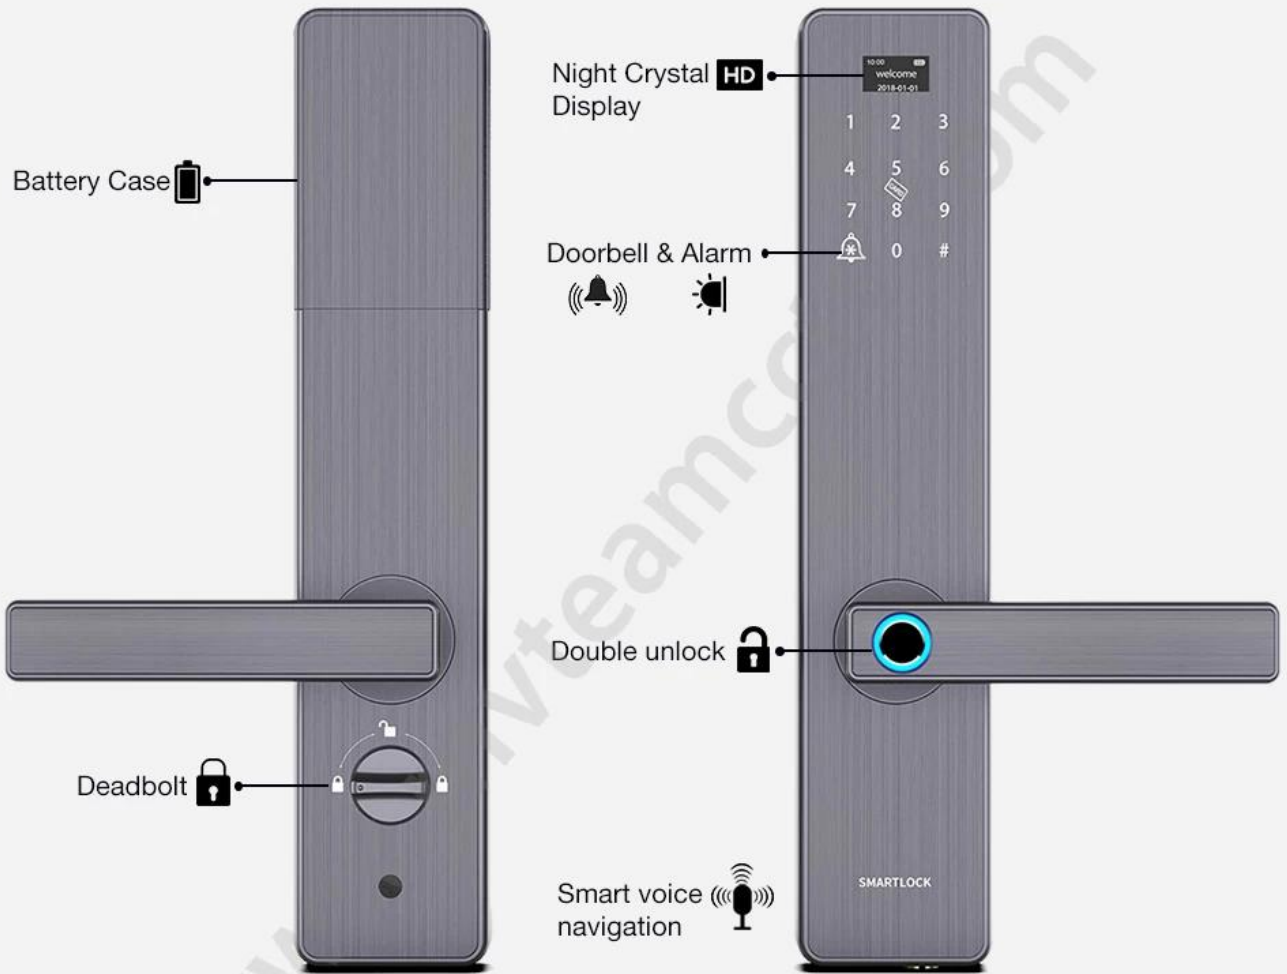

Fechaduras da porta espertas da entrada da casa da impressão digital da tecnologia do fechamento de segurança da porta as melhores com alarme do sinal acústico

Características

- 1- Modo de desbloqueio múltiplo: impressão digital, senha, cartão, chave mecânica
- 2- sensor do semiconductor de FPC, reconhecimento da impressão digital de 360 graus
- 3- Cilindro de fechadura de nível C, encaixe em aço inoxidável
- 4- teclado da tela de toque, ver números cristalinos à noite
- 5- Senha virtual, evite que estranhos olhem e protejam melhor a privacidade
- 6- Com campainha embutida e função de alarme anti-roubo

Especificações

Modelo	K2-ZKM
Material	Liga de Zinco
Tamanho	350 * 73mm
Desbloquear	Impressão digital, Senha, Swipe, Chave
Reconhecimento de impressão digital	Semicondutor de 360 graus FPC, capacidade de 100 partes
Swipe	200 folhas
Capacidade de senha	50 grupos
Classe do cilindro	Núcleo de bloqueio da lâmina de nível C
Bloquear o material do corpo	Aço inoxidável
Bloquear o tamanho do corpo	240 mm * 24 mm
Outras funções	Smart Voice, Campainha, alarme sonoro, Exposição de cristal da noite
Fonte de energia	Baterias de 4pcs AA
Carregamento de emergência	Com porta USB de backup para carregamento de emergência
Cor	Ouro, cinza, preto
Âmbito de aplicação	Porta de segurança, porta de madeira, porta composta

Bank-specific, only recognize
living fingerprint

Battery Case 

Night Crystal Display **HD**

Doorbell & Alarm  

Deadbolt 

Double unlock 

Smart voice navigation 

SMARTLOCK

Virtual password

Random number added before or after the correct password, as long as input the real password continuously, then still can unlock. It can prevent strangers from peeping and better protect privacy.