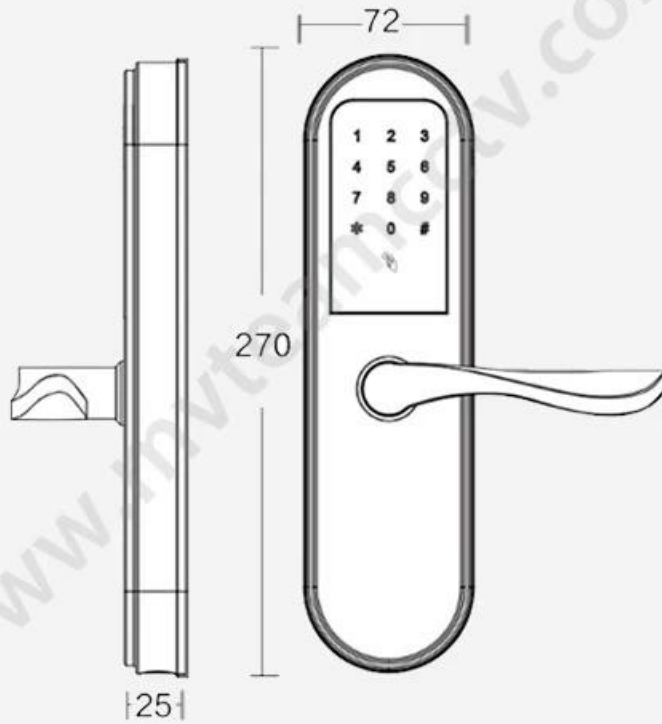

### Especificações

<b>Modelo</b>	<b>C7-ZK</b>
Material do Pannel	Liga de Zinco
Tamanho do pannel	270 mm * 72 mm
Desbloquear	impressão digital, cartão, chave
Chave mecânica	2pcs
Cartão	200 folhas
Capacidade de impressão digital	100 conjuntos
Bloqueio mortise tamanho padrão	Padrão 147mm * 22mm
Travar material mortise	aço inoxidável
Fonte de energia	Baterias de 4pcs AA
Energia de reserva	Com porta USB de backup para carregamento de emergência
Cor	Prata, cinza titânio, ouro, bronze vermelho
Âmbito de aplicação	Porta de segurança, porta de madeira, porta composta

**produtos As fotos**

Fingerprint

Card

Key

www.mvt.com

Free-Style Handle  
Drop-down(open)/Drop-up(lock)

USB charging interface

Hidden keyhole

### Lock Panel Size

### Lock Mortise Size

Unit: mm