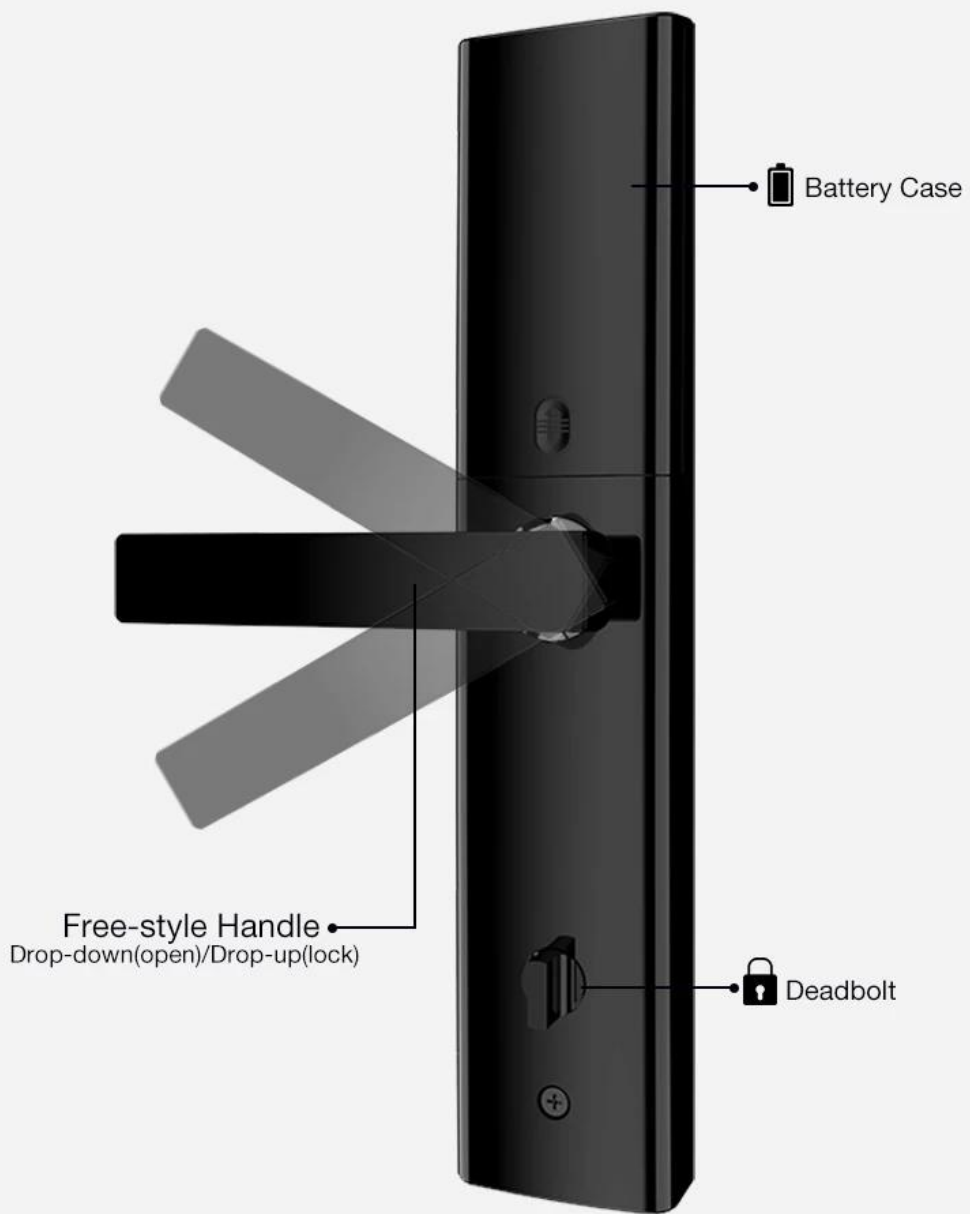

Bloqueio de porta inteligente Keyless de impressão digital MVTEAM com

Deadbolt

Lockset da porta de entrada com a fechadura da porta esperta eletrônica da entrada residencial da fechadura da entrada do Deadbolt

Características

- 1- Modo de desbloqueio múltiplo: impressão digital, senha, cartão, chave mecânica
- 2- sensor do semicondutor de FPC, reconhecimento da impressão digital de 360 graus
- 3- Cilindro de bloqueio de classe C, três tipos de corpos de bloqueio para sua escolha.
- 4- Teclado da tela de toque, ver números claros à noite
- 5- Senha virtual, evite que os estranhos espiem e proteja melhor a privacidade.
- 6- Com campainha, com trava
- 7- Alimentado por 4 pilhas alcalinas AA, 6 meses e & 180000 vezes usando.

8- Com porta USB para carregamento de emergência

9- Adequado para casa / escritório, porta de madeira, porta de metal, porta composta, grupo porta de incêndio

Especificações

Modelo	K3-ZKM
Material	Liga de Zinco
Tamanho	360 * 78 mm
Desbloquear	Impressão digital, Senha, Swipe, Chave
Reconhecimento de impressão digital	Semicondutor de 360 graus FPC, capacidade de 100 partes
Swipe	200 folhas
Capacidade de senha	50 grupos
Classe do cilindro	Núcleo de bloqueio da lâmina de nível C
Bloquear o material do corpo	Aço inoxidável
Bloquear o tamanho do corpo	Padrão: 240mm * 24mm, Opcional: 240 mm * 30 mm, 388 mm * 40 mm
Outras funções	SMart Voice, Campainha, Exposição de cristal da noite
Fonte de energia	Baterias de 4pcs AA
Carregamento de emergência	Com porta USB de backup para carregamento de emergência
Cor	Vermelho, ouro, cinza de prata, cores pretas opcionais
Âmbito de aplicação	Porta de segurança, porta de madeira, porta composta, grupo da porta de incêndio

As fotos

Battery Case

Free-style Handle
Drop-down(open)/Drop-up(lock)

Deadbolt

Multi-Color Selection

Red

Gold

Sliver gray