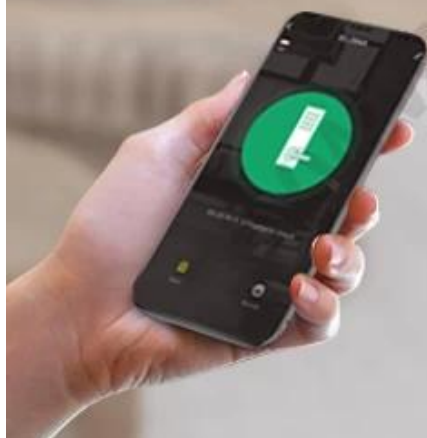

Receive Alarm notification on mobile phone

Recursos

- 1- Modo de desbloqueio múltiplo: impressão digital, senha, cartão, chave mecânica, tuya ou TTLOCK APP
- 2- Sensor semiconductor FPC, reconhecimento de impressão digital de 360 graus
- 3- Cilindro de bloqueio de nível C, encaixe padrão de 240 x24mm 6052 para encaixe.
- 4- Teclado da tela de toque, veja números claros à noite
- 5- Senha virtual, impeça a espionagem de estranhos e proteja melhor a privacidade.
- 6 - Alimentado por 4 pilhas alcalinas AA, 6 meses e 180000 vezes usando.
- 7- Com porta USB para carregamento de emergência
- 8- Adequado para casa / escritório, porta de madeira, porta de metal, porta composta, grupo de portas corta-fogo
- 9- Temperatura de trabalho: -30 ° ~ + 65 °

10- Grau de alta segurança, alarme sonoro anti-roubo e design anti-serra

Especificações

| | |
|-------------------------|---|
| Model | X3-ZKMA |
| Material | Aluminum alloy |
| Size | 300*68mm |
| Unlock | Fingerprint |
| | Password |
| | Card |
| | Tuya or TLock APP |
| Fingerprint recognition | 360 degree FPC semi-conductor, sensor and handle |
| Smart Keys | 300 groups (fingerprint+code+card) |
| Cylinder grade | C-level blade lock core |
| Lock body material | Stainless steel |
| Lock body size | 240 x24mm 6052 lock mortise |
| Other functions | Smart Voice |
| | Night Crystal Display |
| | Doorbell |
| High Security Grade | Anti theft Pick-proof Alarm, Anti-saw design |
| | 4pcs AA batteries |
| Power supply | With backup USB port for emergency charging |
| Color | Matte Black |
| Scope of application | Security door, wooden door, composite door, fire door group |
| Working temperature | -30°~ +65° |

As fotos

M TEAM

X3-ZKMA

new

**WiFi APP Fingerprint
Smart Door Lock**

TTLock

Tuya Smart

Bio-semiconductor Fingerprints