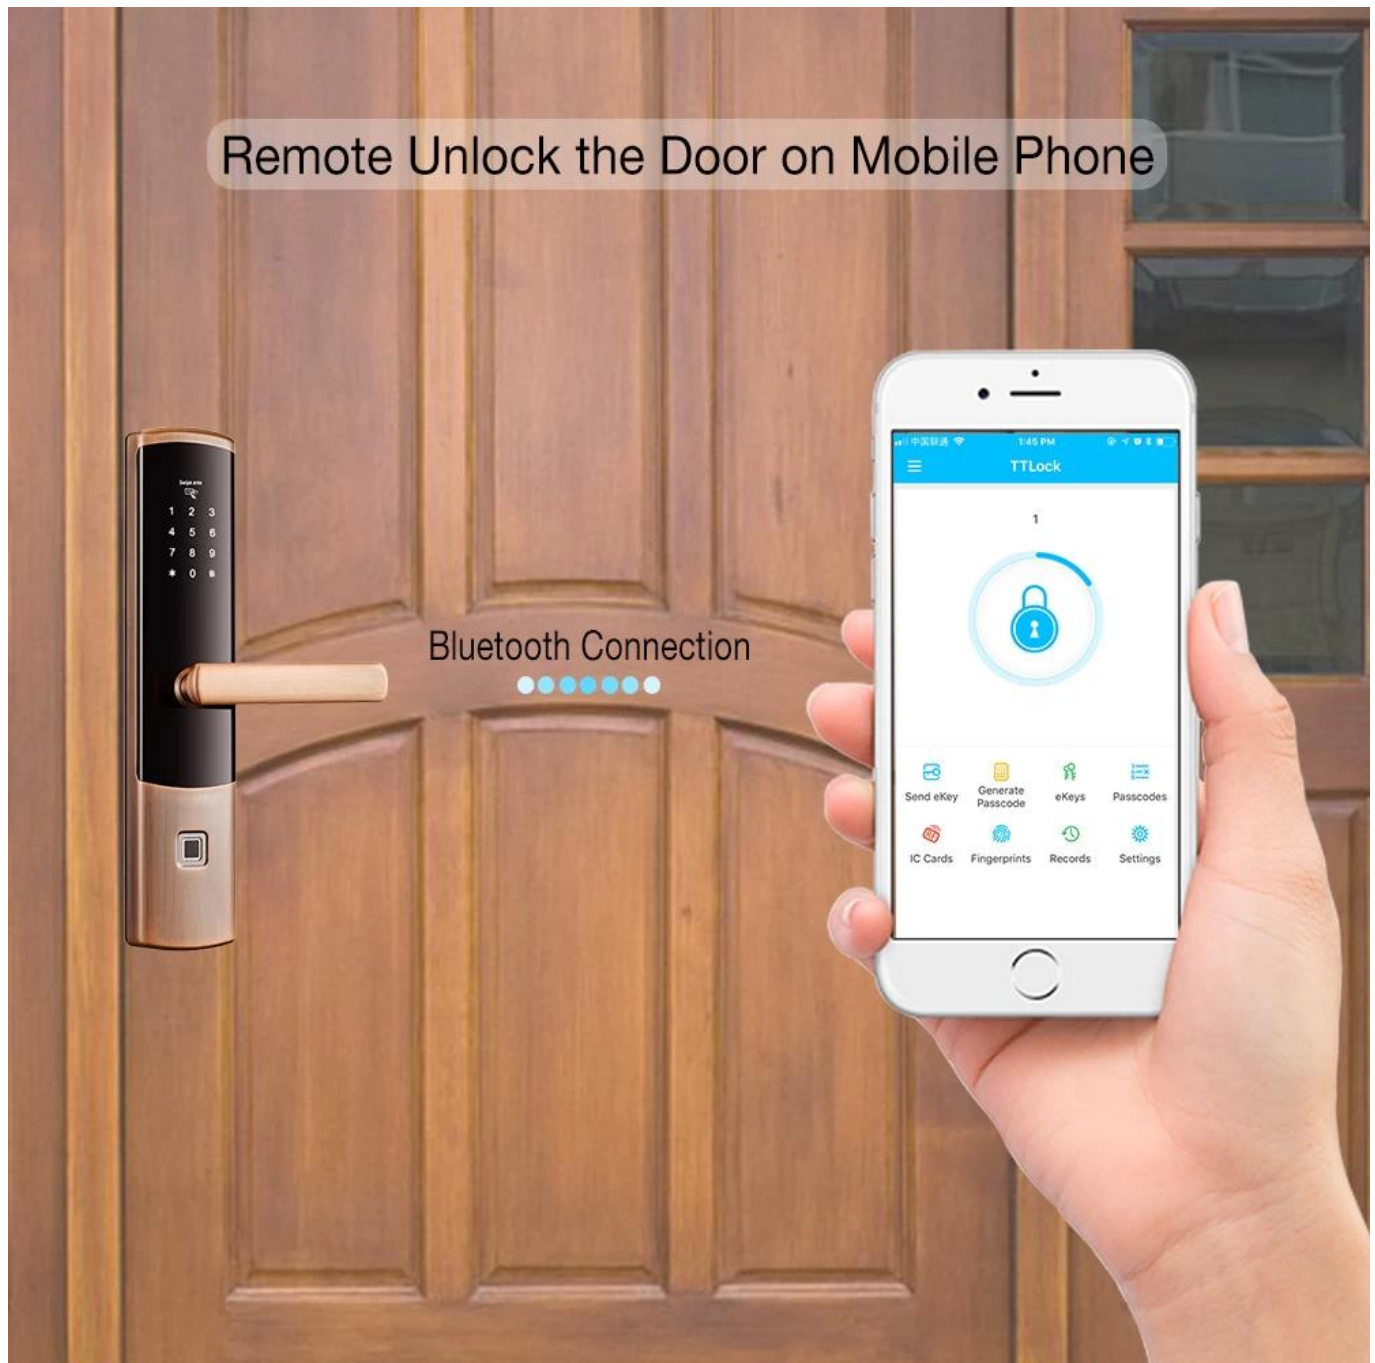

Fechadura da porta de controle remoto inteligente de Bluetooth da impressão digital da alta segurança com APP

Características

- 1- Modo de desbloqueio múltiplo: APP, impressão digital, senha, cartão, chave mecânica
- 2- conexão Bluetooth, suporte remoto móvel APP (TTlock) porta aberta remota, e os registros podem ser recebidos em tempo real no telefone móvel.
- 3- sensor semicondutor FPC, reconhecimento de impressão digital de 360 graus
- 4- teclado da tela de toque, ver números cristalinos à noite
- 5- cilindro da fechadura da C-classe, corpo de fechamento eletrônico padrão de 240 * 24mm.
- 6- Alimentado por 4 pilhas alcalinas AA, 6 meses e & 180000 vezes usando.
- 7- Com porta USB para carregamento de emergência

8-Adequado para casa / escritório, porta de madeira, porta de metal, porta composta, grupo porta de incêndio

Especificações

Modelo	K4-ZKMA
Material	304 um aço inoxidável
Tamanho	360 * 75 mm
Desbloquear	APP, Impressão digital, Senha, Swipe, Chave
Identificação de impressão digital	Semicondutor FPC, capacidade de 100 peças
Swipe	200 folhas
Capacidade de senha	50 grupos
Classe do cilindro	Cilindro de bloqueio da lâmina de nível C
Bloquear o material do corpo	304 de aço inoxidável
Bloquear o tamanho do corpo	Padrão: 240mm * 24mm, Opcional: 240 mm * 30 mm, 388 mm * 40 mm
Outras funções	SMart Voice, Visor de cristal de noite, suporta desbloqueio de um botão Bluetooth APP e senha de geração remota
Fonte de energia	Baterias de 4pcs AA
Carregamento de emergência	Com porta USB de backup para carregamento de emergência
Cor	Bronze vermelho, Preto, Prata, Ouro quatro cores opcional
Âmbito de aplicação	Porta de segurança, porta de madeira, porta composta, grupo da porta de incêndio

As fotos

APP

Fingerprint

Password

Key

Card

Remote Unlock

Jenny, I forgot the password again.