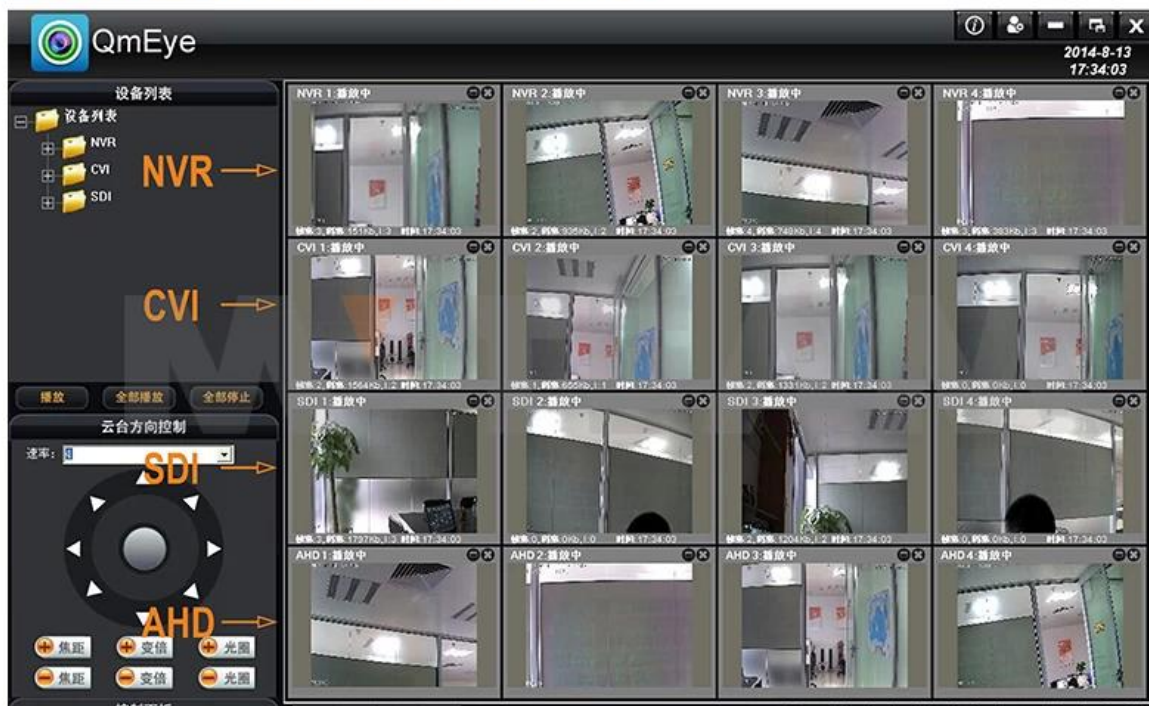

Achieve Monitoring All kinds of Cameras in One Screen on Computer

P2P Função Advantages:

- Nenhum endereço IP estável necessário
- Nenhuma configuração DDNS necessário
- Nenhuma configuração necessária Router
- Reduzir o custo de pós-venda