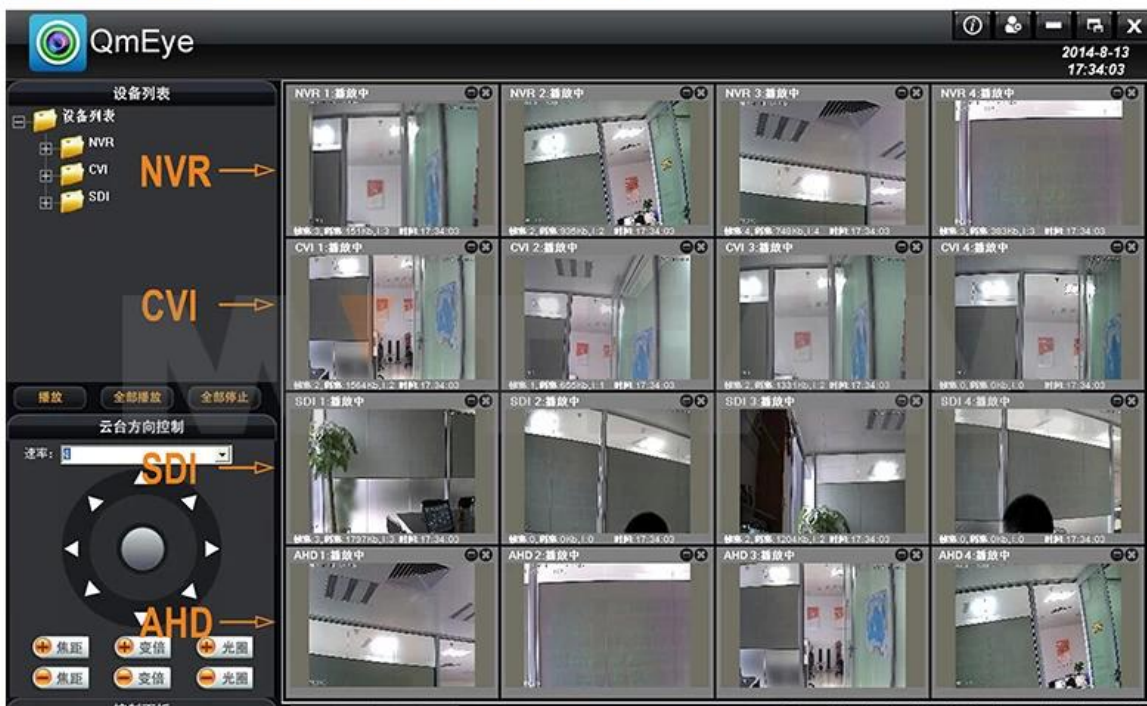

Achieve Monitoring All kinds of Cameras in One Screen on Computer

P2P Função Advantages:

- Nenhum endereço IP estável necessário
- Nenhuma configuração DDNS necessário
- Nenhuma configuração necessária Router
- Reduzir o custo de pós-venda