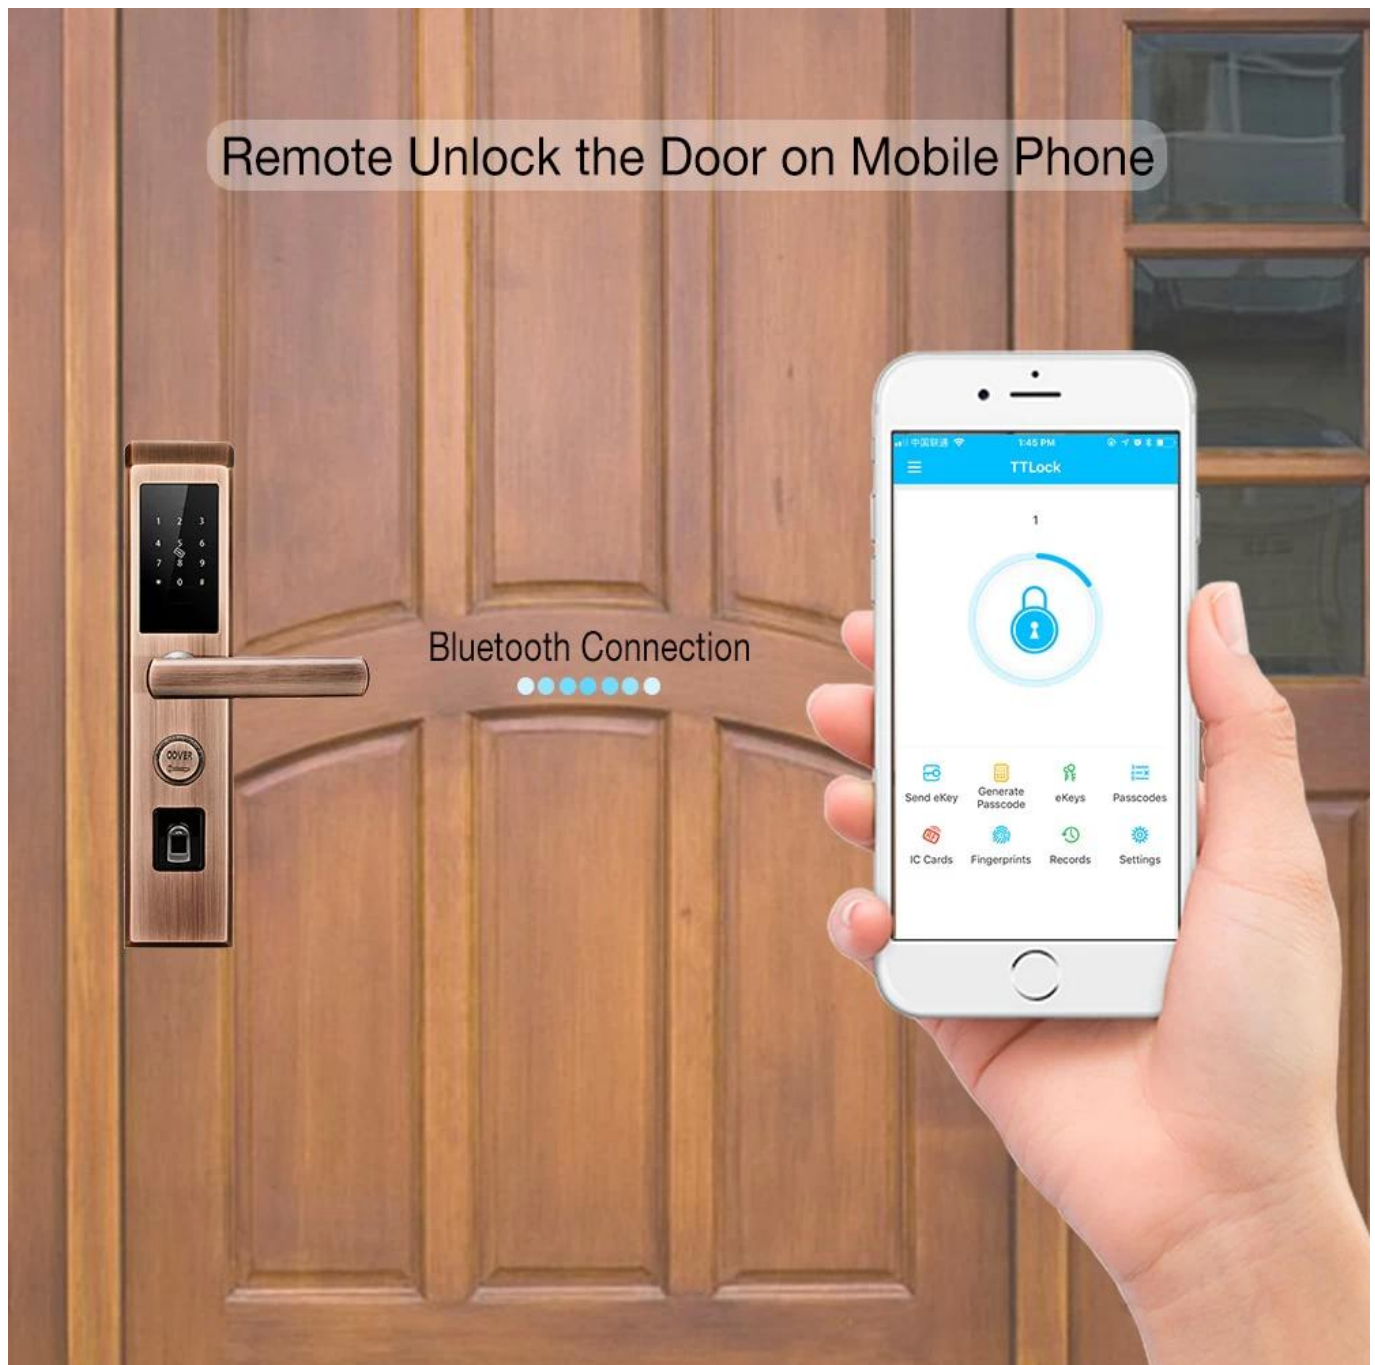

## Fechamento de porta biométrico do varredor da impressão digital de bronze do bronze barato do preço da fechadura da porta

### Características

- 1- Modo de desbloqueio múltiplo: APP, impressão digital, senha, cartão, chave mecânica
- 2- conexão Bluetooth, suporte remoto móvel APP (TTlock) porta aberta remota, e os registros podem ser recebidos em tempo real no telefone móvel.
- 3- sensor semiconductor FPC, reconhecimento de impressão digital de 360 graus
- 4- teclado da tela de toque, ver números cristalinos à noite
- 5- Cilindro de fechadura C-class, três tipos de bloqueio de corpos para sua escolha.
- 6- Alimentado por 4 pilhas alcalinas AA, 6 meses e & 180000 vezes usando.

## Especificações

<b>Modelo</b>	<b>K7-ZKMA</b>
Material	304 um aço inoxidável
Tamanho	360 * 78 mm
Desbloquear	APP, Impressão digital, Senha, Swipe, Chave
Identificação de impressão digital	Semicondutor FPC, capacidade de 100 peças
Swipe	200 folhas
Capacidade de senha	50 grupos
Classe do cilindro	Cilindro de bloqueio da lâmina de nível C
Bloquear o material do corpo	304 de aço inoxidável
Bloquear o tamanho do corpo	Padrão: 240mm * 24mm, Opcional: 240 mm * 30 mm, 388 mm * 40 mm
Outras funções	SMart Voice, Visor de cristal de noite, suporta desbloqueio de um botão Bluetooth APP e senha de geração remota
Fonte de energia	Baterias de 4pcs AA
Carregamento de emergência	Com porta USB de backup para carregamento de emergência
Cor	Prata, Cinza Titânio, Brone Vermelho, Dourado
Âmbito de aplicação	Porta de segurança, porta de madeira, porta composta, grupo da porta de incêndio

## As fotos

APP

Fingerprint

Password

Key

Card