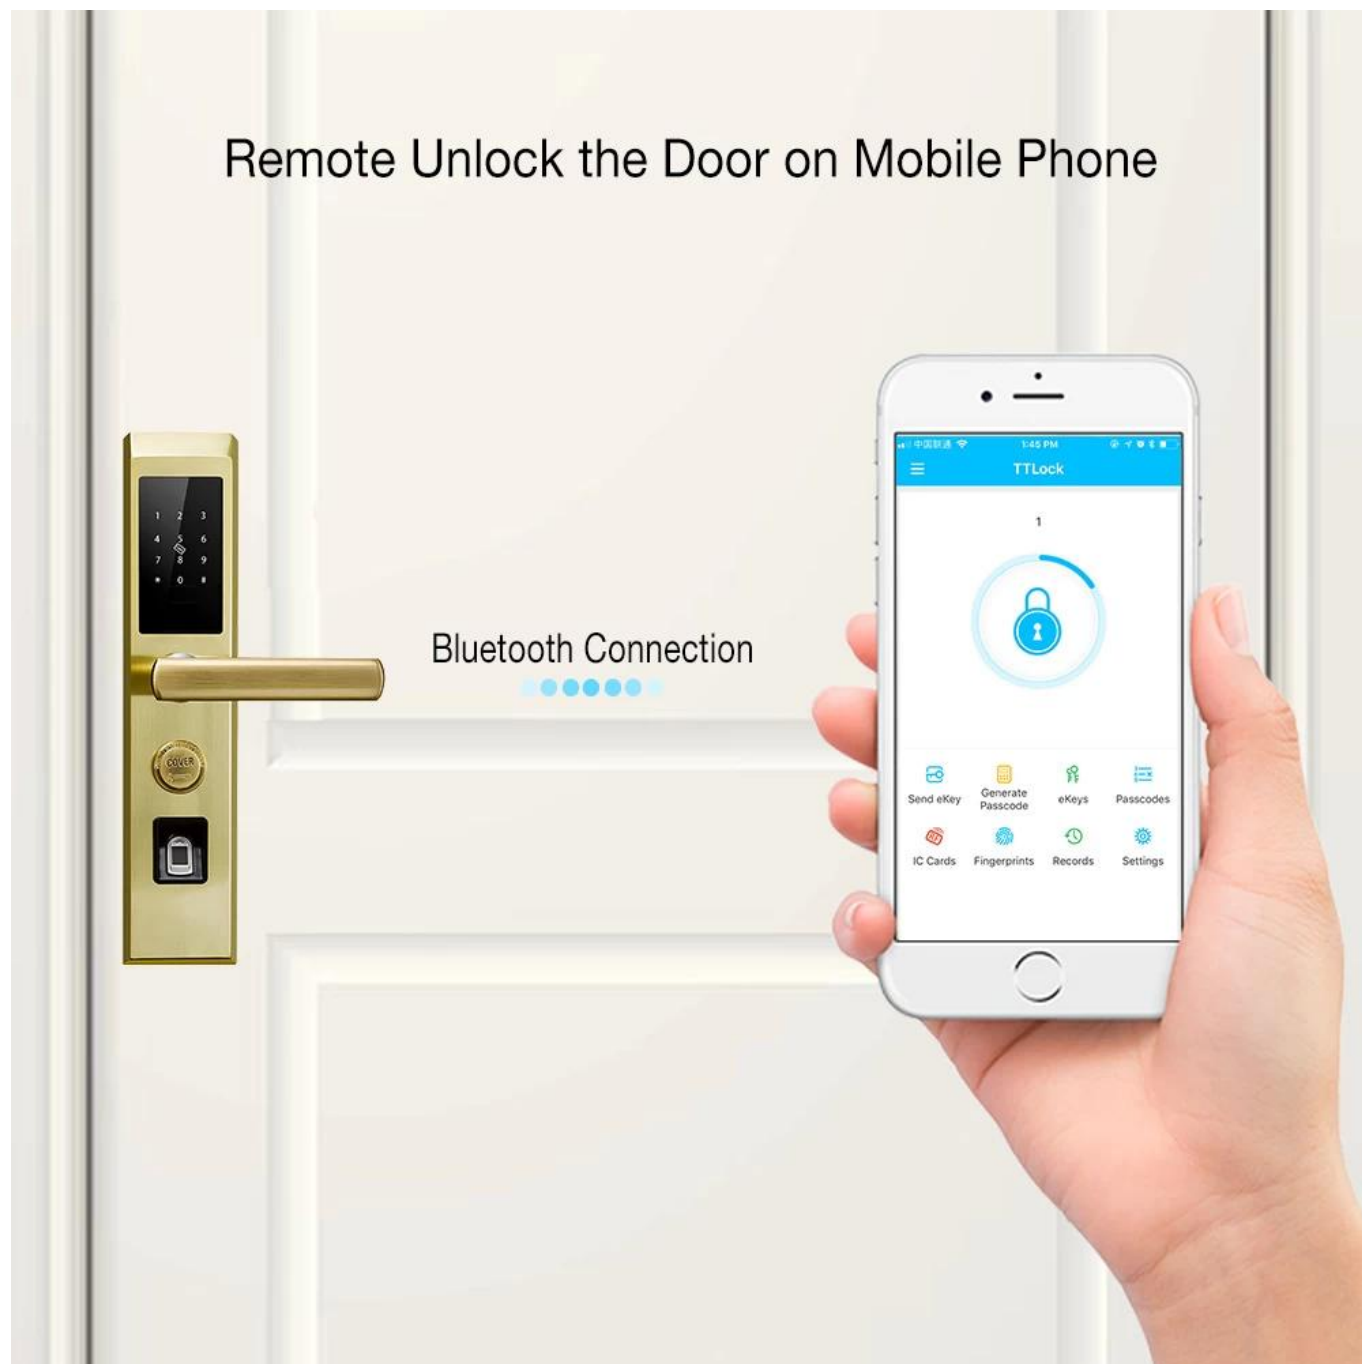

Fechadura da porta da fechadura da porta da fechadura da porta da fechadura da entrada do telefone com o teclado discreto da tela à prova de chama do peek, Bluetooth permitido, fechamento automático, apoio da bateria

Características

- 1- Modo de desbloqueio múltiplo: APP, impressão digital, senha, cartão, chave mecânica
- 2-conexão Bluetooth, Suporte móvel APP pone (TTlock) porta aberta remota, e os registros podem ser recebidos em tempo real no telefone móvel.
- 3- Sensor do semiconductor de FPC, reconhecimento da impressão digital de 360 graus
- 4- teclado da tela de toque, ver números cristalinos à noite

Especificações

Modelo	K7-ZKMA
Material	304 um aço inoxidável
Tamanho	360 * 78 mm
Desbloquear	APP, Impressão digital, Senha, Swipe, Chave
Identificação de impressão digital	Semicondutor FPC, capacidade de 100 peças
Deslize	200 folhas
Capacidade de senha	50 grupos
Classe do cilindro	Cilindro de bloqueio da lâmina de nível C
Travar material do corpo	304 de aço inoxidável
Bloquear o tamanho do corpo	Padrão: 240mm * 24mm, Opcional: 240mm * 30mm, 388mm * 40mm
Outras funções	SMart Voice, Visor de cristal de noite, suporta desbloqueio de um botão Bluetooth APP e senha de geração remota
Fonte de energia	Baterias de 4pcs AA
Carga de emergência	Com porta USB de backup para carregamento de emergência
Cor	Prata, Cinza Titanium, Brone Vermelho, Dourado
Âmbito de aplicação	Porta de segurança, porta de madeira, porta composta, grupo da porta de incêndio