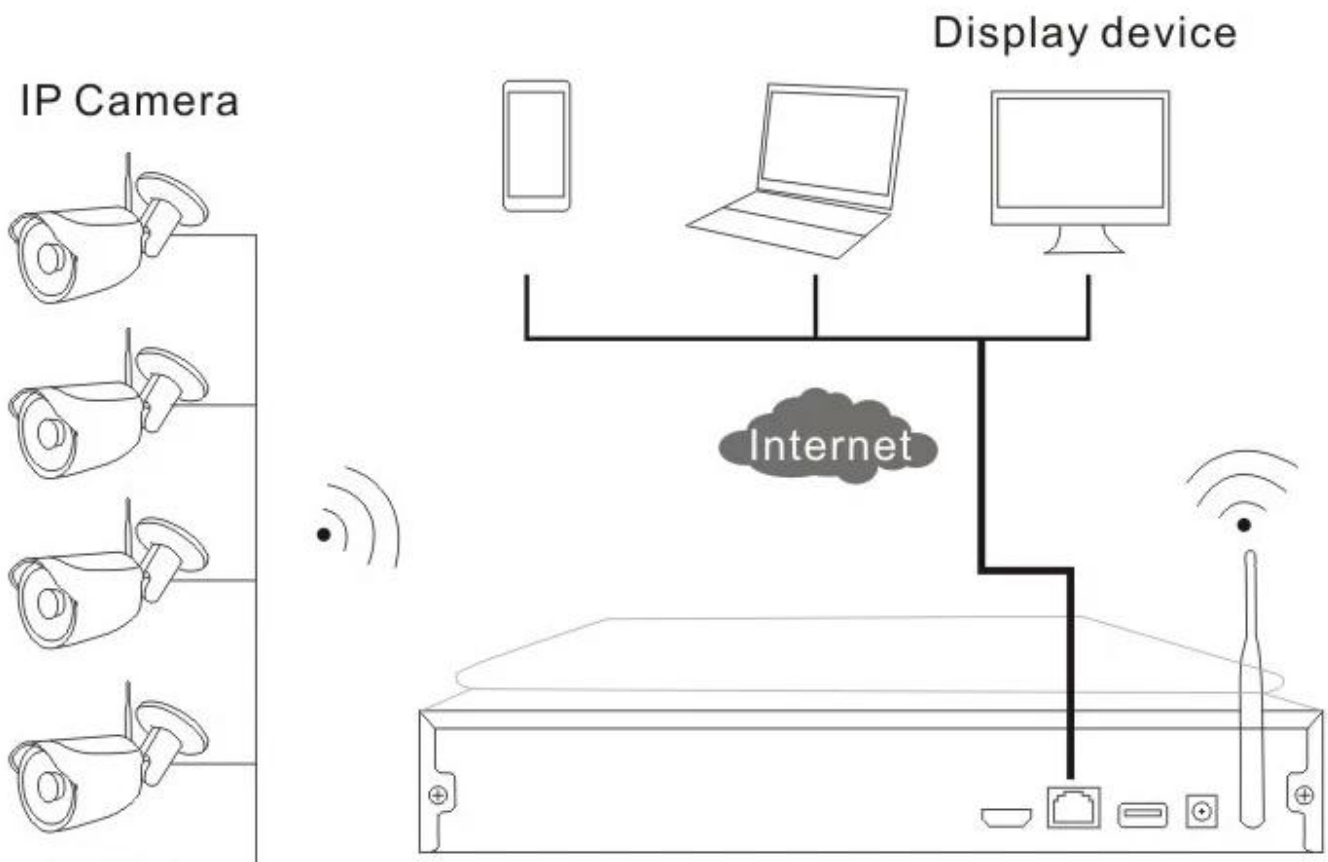

## Plug and Play Kit 8CH WIFI NVR com CE, Rohs, Certificados FCC (MVT-K08)

### Esquema de instalação

### O que é o Kit NVR sem fio incluído?

1pc 8 canais NVR sem fio HD com build-in 10 "LCD polegadas e módulo de WIFI  
Câmara 8pcs Outdoor IP sem fio HD  
8pcs 12V (DC) adaptadores de energia / 2A  
Detalhado guia de instalação rápida Manual de 1pc  
1pc CD vem com CMS softwares e instruções

#### ● FEATURES

\* Built-in "Screen HD LCD de 10 polegadas (resolução: 1280 \* 1024), que suportam 330 graus de rotação,  
\* built-in alto módulo funcional e estabilidade sem fio WI-FI enraizamento,  
apoio 802.11b / g / n protocolo, 150Mbps,