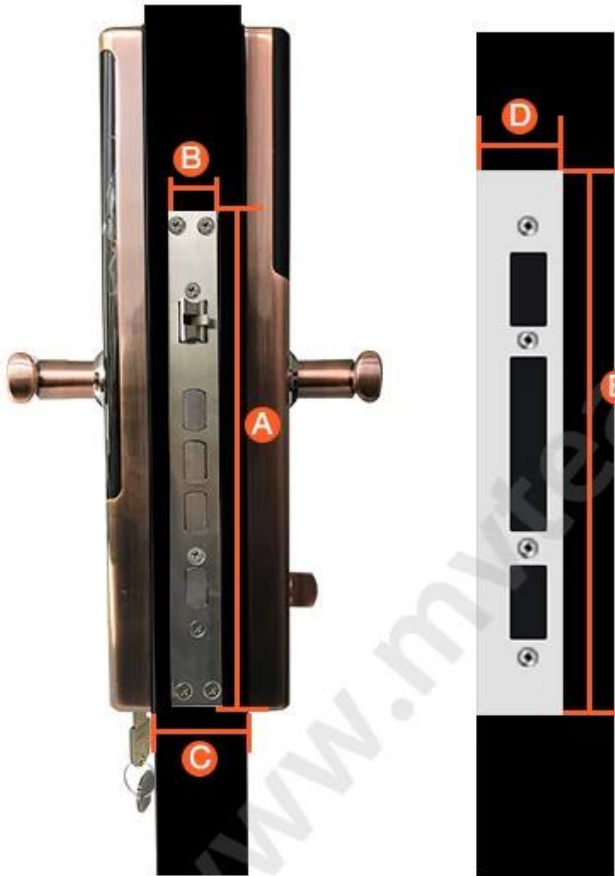

Measurement

- A Lock side bar length
- B Lock side bar width
- C Door thickness
- D Door frame bar width
- E Door frame bar length

Please send above measurement data to us.
We will recommend the correct locks to you.

Contate-Nos

Nós exportar a inteligente porta fechaduras para todos sobre a mundo.

Se você tiver alguma dúvida ou pergunta sobre os produtos, bem-vindo ao [Contate-Nos](#).

Nós respondê-lo dentro de 24 horas e citar os melhores preços no atacado para você.