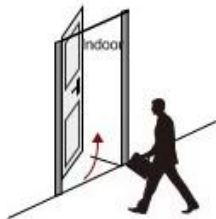

Fechadura da porta dianteira da casa do reconhecimento da impressão digital do fechamento de porta remota para a segurança interna

Características

- 1- Modo de desbloqueio múltiplo: APP, impressão digital, senha, cartão, chave mecânica
- 2- conexão Bluetooth, Suporte móvel APP pone (TTlock) porta aberta remota, e os registros podem ser recebidos em tempo real no telefone móvel.
- 3- Sensor do semicondutor de FPC, reconhecimento da impressão digital de 360 graus
- 4- teclado da tela de toque, ver números cristalinos à noite
- 5- Cilindro de bloqueio classe C, três tipos de bloqueio de corpos para sua escolha.

Don't need pay to unlocking company when losing the key

Door Opening Direction

Left Handle

Right handle

Matters needing attention:

There are 4 door types as below drawing showing, Please let us know:

- 1.what types of the doors?
- 2.how many quantity per each type?

A

Left Handle (push)

B

Right Handle (Push)

C

Left Handle (pull)

D

Right Handle (Pull)

A: left handle push the door to enter the room.

B: left handle pull the door to enter room.

C: right handle push the door to enter the room.

D: right handle pull the door to enter the room.

Are there heaven and earth hook of the door?