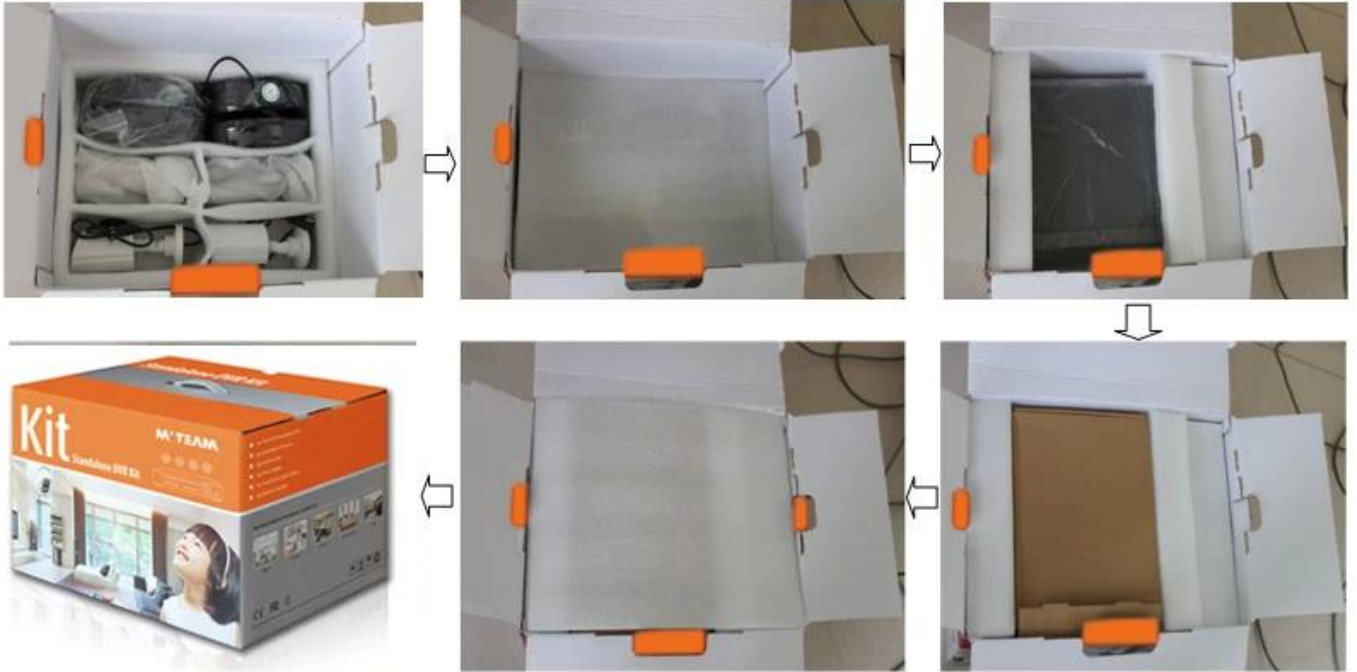

* Reduzir o custo de pós-venda

4ch DVR kit package inside