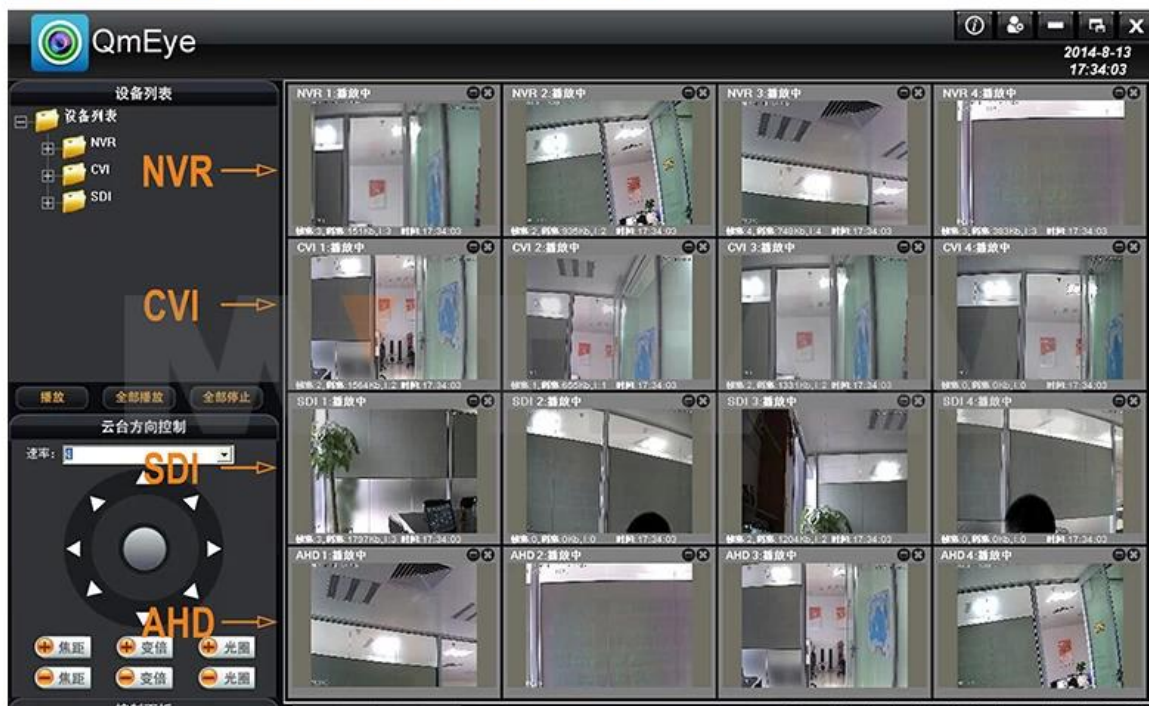

Achieve Monitoring All kinds of Cameras in One Screen on Computer

P2P Função Advantages:

- Não precisa fazer a configuração endereço IP estável
- Não precisa fazer a configuração DDNS
- Não precisa fazer a configuração do roteador