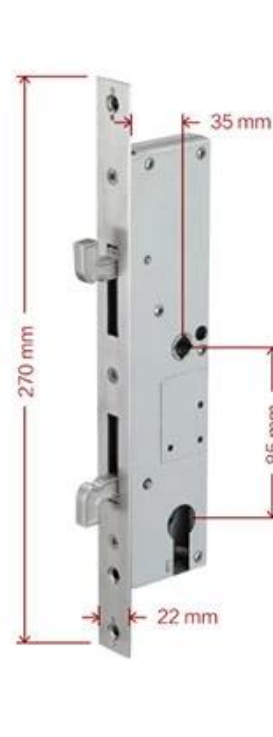

Especificações

Modelo	C6-ZKMA
Material	304 um de aço inoxidável
Tamanho	310 * 40mm
Desbloquear	Impressão digital, Senha, Cartão, Chave
Reconhecimento de impressão digital	Semi-condutor FPC de 360 graus, capacidade de 100 peças
Deslize rapidamente	200 folhas
Capacidade da senha	50 grupos
Classe do cilindro	Núcleo de bloqueio da lâmina de nível C
Bloquear o material do corpo	Aço inoxidável
Bloquear tamanho do corpo	Padrão: 240mm * 22mm
Outras funções	Smart Voz
Fonte de energia	4pcs pilhas AA
Carregamento de emergência	Com porta USB de backup para carregamento de emergência
Cor	Prata, preto
Âmbito de aplicação	porta de vidro de liga de alumínio, porta deslizante, porta de aço plástico, porta deslizante, porta em liga de alumínio

4#(35*85)

Optional

4#(45*85)

Optional

4#(60*85)

Standard

5#(35*85)

For Sliding Door

5#(35*85)

For Sliding Door

5#(35*85)

For Sliding Door

Power Supply

4 x AA(5 alkaline) batteries,
6 months & 180000 times using.

USB Charge

With backup USB port for
emergency charging.