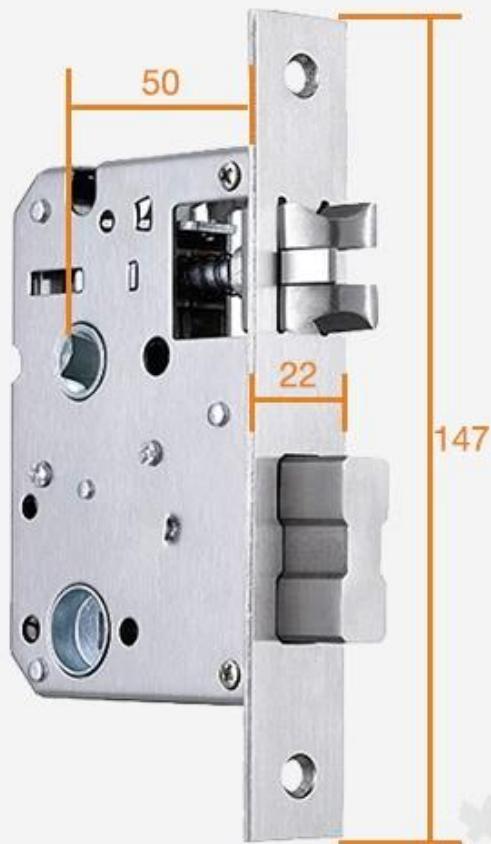

Lock Mortises

#1