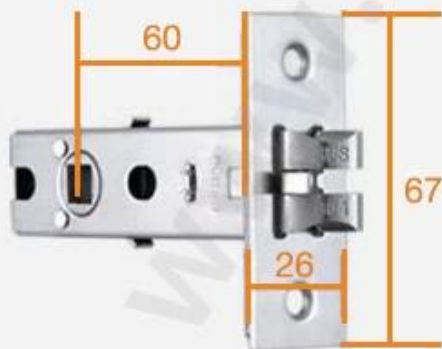

Lock Mortises

#1

#2

#3

#4

Unit: mm