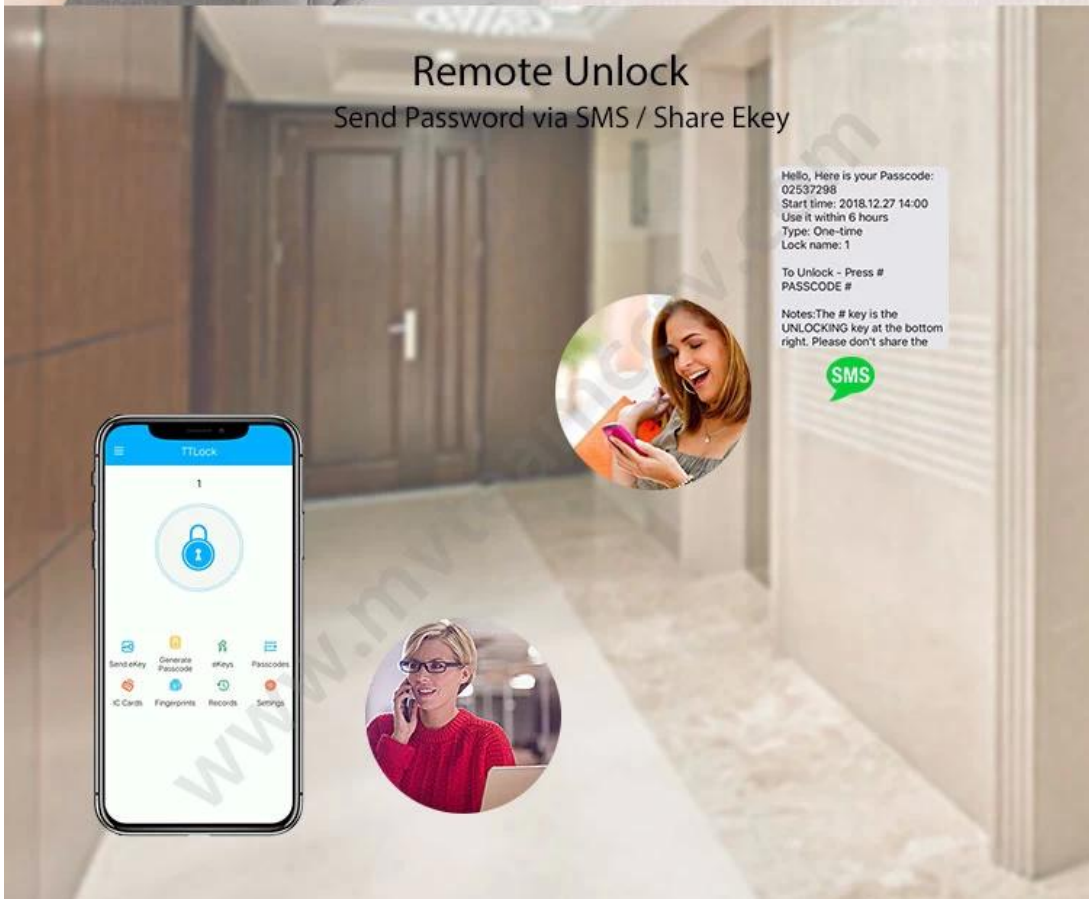

Sistema inteligente de fechadura da porta Dígito sem chave NFC WiFi APP Bluetooth Door Lock For Home Apart Hotel

Recursos

- 1- APP senha geradora remota, melhor escolha para aluguel de casa / quarto
- 2- Tamanho: 300 * 76mm
- 3- Capacidade da senha: 50 grupos
- 4- Deslize: 200 folhas
- 5- Cor: prata, cinza de titânio
- 6- Modo de fonte de alimentação: 4pcs pilhas AA
- 7- Classe do cilindro: cilindro de nível C + corpo de trava de aço inoxidável
- 8- Suporta desbloqueio de um botão do APP Bluetooth
- 9- Suporte remoto gerando senha no APP
- 10- Escopo de aplicação: Aluguel de casa / quarto especial. porta de segurança, porta de madeira, porta composta, porta corta-fogo

produtos As fotos

Bluetooth APP Access

WiFi APP Access

Password

Key

Card

Free-Style Handle
Drop-down(open)/Drop-up(lock)

USB charging interface

Hidden keyhole

Multi-Color Selection

Titanium gray

Silver

Red bronze

Bluetooth APP Unlock

One button unlock the door on mobile phone via bluetooth connection

Remote Unlock

Send Password via SMS / Share Ekey

WiFi APP Remote Control

Add a gateway device to connect the smart door lock to WiFi

Achieve Remote Control

- Delete/change the passcode/ekey/fingerprint/card access remotely.
- Check the update door opening records remotely.