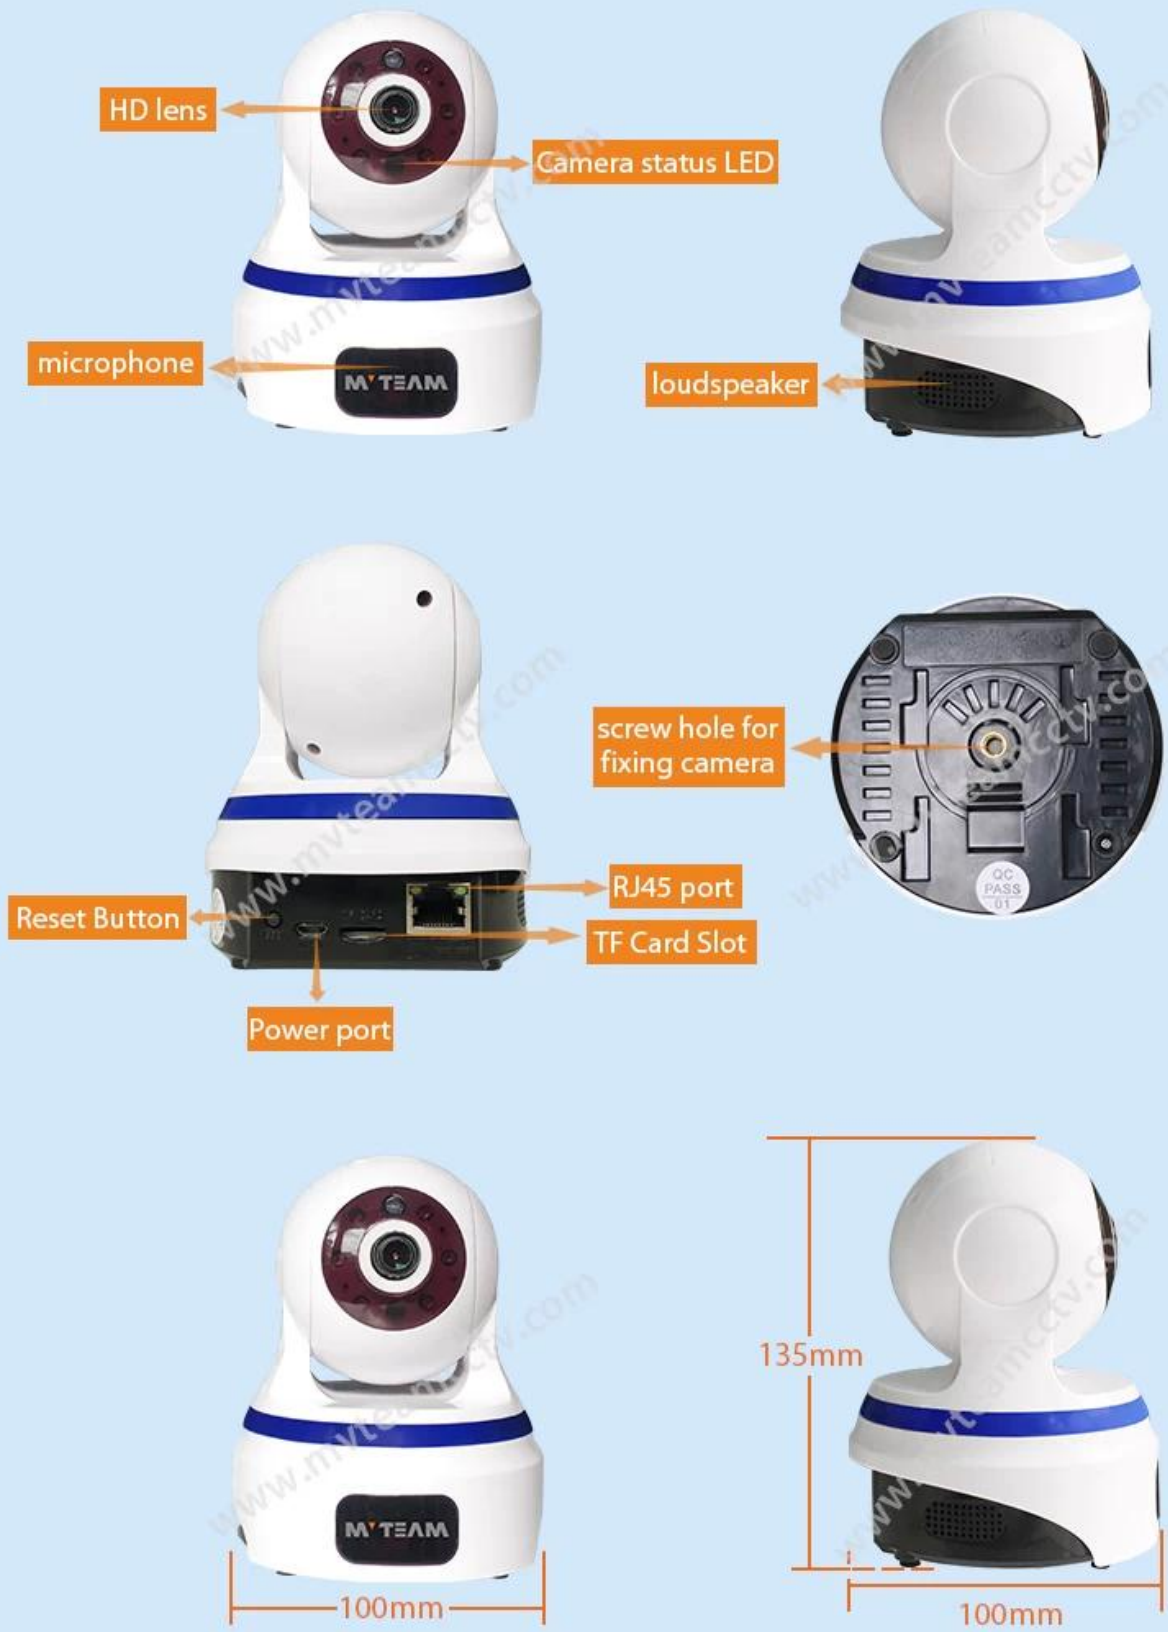

Live view в дневное время

| Show appearance |