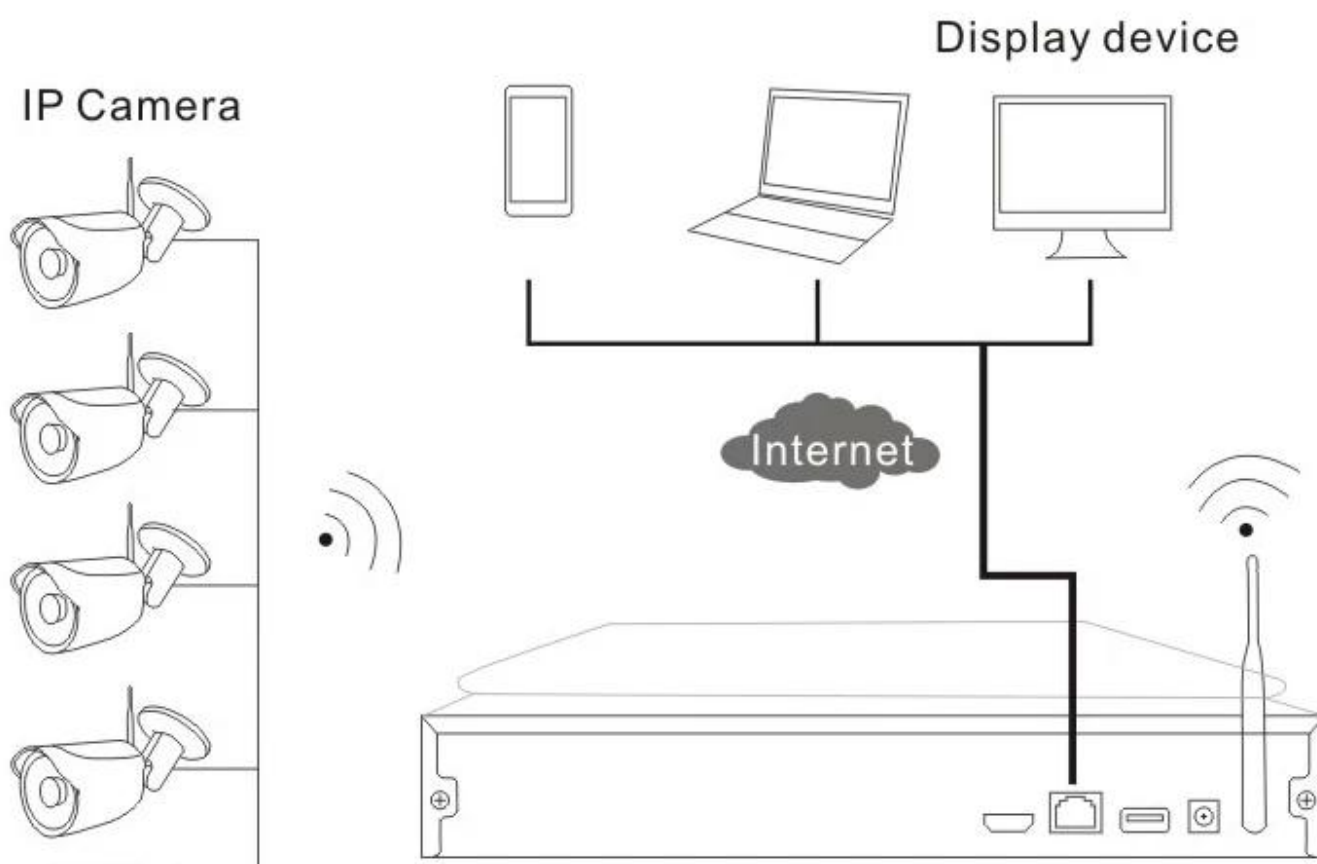

4CH Wi-Fi IP-камера NVR комплект со встроенным 10-дюймовым HD-экраном LCD (МВТ-К04Т)

Схема установки

Что беспроводной комплект входит сетевой видеорегистратор?

1шт 4CH беспроводной HD видеорегистратор со встроенным 10 "ЖК-экран и модуль WIFI

4шт Открытый HD Беспроводная IP-камера

4шт 12V (постоянного тока) / 2A адаптеры питания

1шт подробная Руководство по быстрой установке Руководство

1шт CD поставляются с CMS программного обеспечения и инструкции

Характеристики каждого пункта

1-4CH беспроводной сетевой видеорегистратор

● FEATURES

M TEAM

* Встроенный в 10 "дюймов HD ЖК-экран (разрешение: 1280 * 1024), которые поддерживают 330-градусное вращение,

* встроенный высокой функциональной и стабильность беспроводного Wi-Fi модуля укоренения,

● SPECS

Беспроводной NVR Спекуляции		
Операционная Система	Встроенный Linux Операционные системы	
А. В. (аудио / видео) вход	Сеть видео	4CH
	Сеть видео вход broadband	20 Мбит
средний (аудио Видео) вывод	HDMI вход	1 канал, разрешение: 1024x768,1366x768, 1440x900,1920x1080p
средний Кодек Спецификация	видео разрешение	D1 / 720P
	Синхронизация-воспроизведение	4CH
видео Контроль	Видео / Захват Режим	Manual, Время, Движение
	Воспроизведение Режим	Реальный Время, рутина, события
	Резервное копирование	USB резервное копирование
Жесткий Диск	Тип	1 * SATA интерфейс
	Максимум Вместимость	4 ТБ в большинство для каждый
Внешний Интерфейс	Сеть Интерфейс	1 адаптации RJ45 10M / 100M, 2 ВАЙ-ФАЙ интерфейс
	USB Интерфейс	3 USB 2.0
Сеть Контроль	Протокол	UPnP (игра и усилитель; подключите), SMTP (Эл. адрес survice), PPPoE (набрать номер), DHCP- (Автоматически получать IP адрес), и т.д...
Другие	Мощность	DC12V3A
	Мощность Потребление (Вт)	≤5W (без HDD)
	Работать Температура (° C)	-10°C~ + 55°C
	За работой Влажность (%) RH	10% ~ 90%
	Размер	257 мм (Ш) × 210 мм (В) × 45 мм (Н)
	Вес (без учета HDD)	≤1Kg