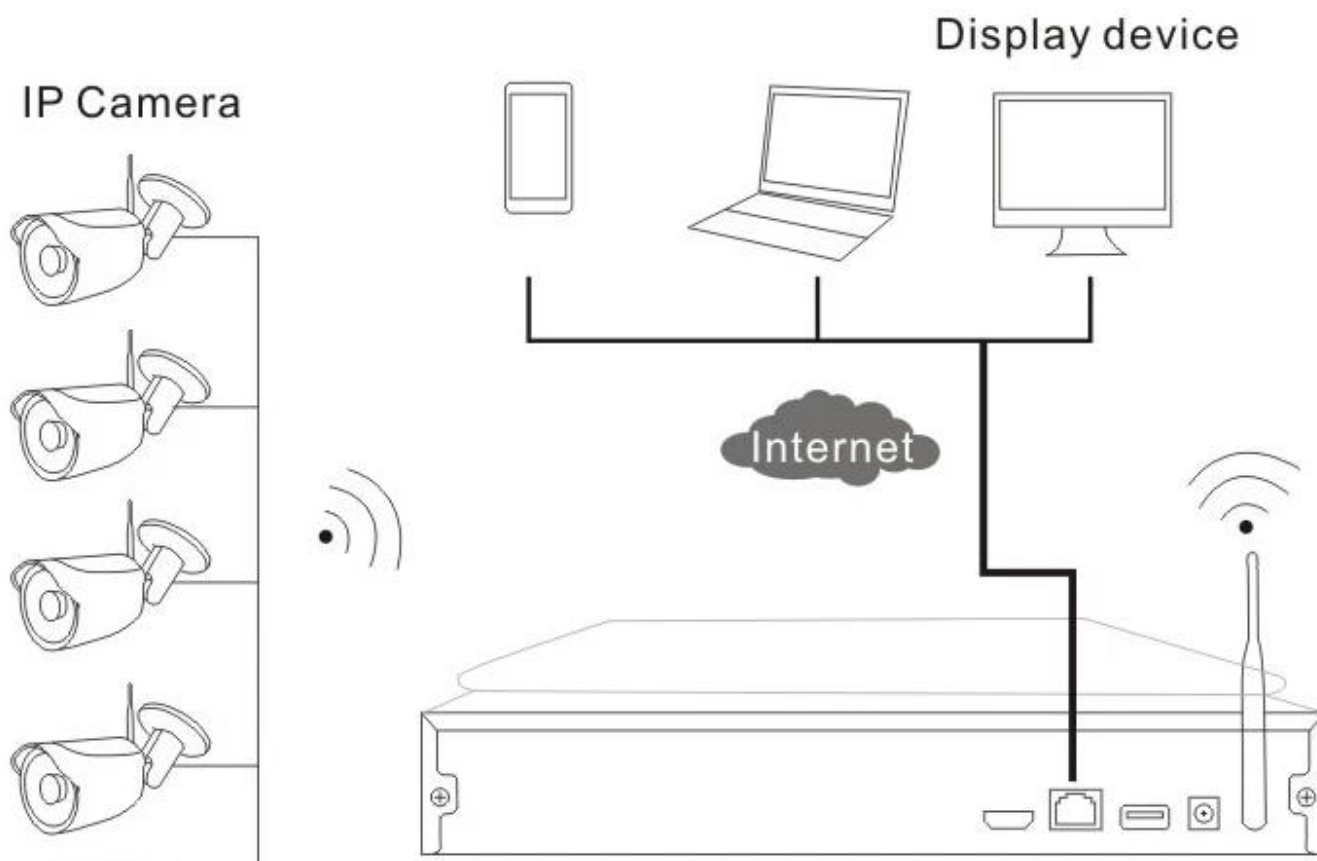

## 4CH беспроводной комплект камеры со встроенным 7 "ЖК-экран (МВТ-К04)

### Схема установки

### Что беспроводной комплект входит сетевой видеорегистратор?

1шт 4CH беспроводной HD видеорегистратор со встроенным 7 "ЖК-экран и модуль WIFI

4шт Открытый HD Беспроводная IP-камера

4шт 12V (постоянного тока) / 2A адаптеры питания

##### ● FEATURES

\* Встроенный в 10 "дюймов HD ЖК-экран (разрешение: 1280 \* 1024), которые поддерживают 330-градусное вращение,

\* встроенный высокой функциональной и стабильность беспроводного Wi-Fi модуля укоренения,