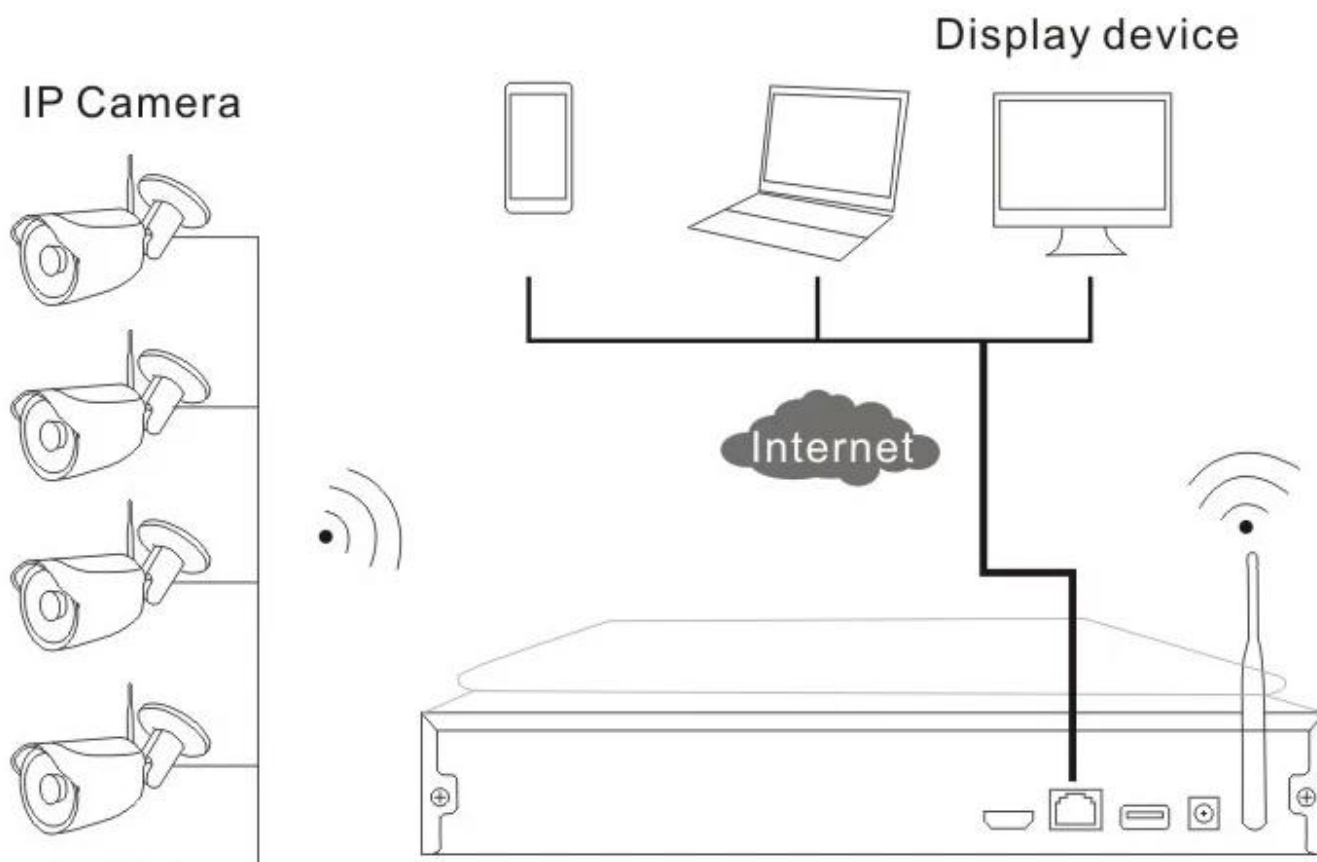

4CH беспроводной сетевой видеореги­стратор Комплект с выпуска в 10 "дюймов HD ЖК-экрана (МВТ-К04Т)

Схема установки

Что беспроводной комплект входит сетевой видеореги­стратор?

- 1шт 4CH беспроводной HD видеореги­стратор со встроенным 10 "ЖК-экран и модуль WIFI
- 4шт Открытый HD Беспроводная IP-камера
- 4шт 12V (постоянного тока) / 2A адаптеры питания
- 1шт подробная Руководство по быстрой установке Руководство
- 1шт CD поставляются с CMS программного обеспечения и инструкции

Характеристики каждого пункта

1-4CH беспроводной сетевой видеореги­стратор

● FEATURES

* Встроенный в 10 "дюймов HD ЖК-экран (разрешение: 1280 * 1024), которые поддерживают 330-градусное вращение,

- * встроенный высокой функциональной и стабильность беспроводного Wi-Fi модуля укоренения, поддержка 802.11b / G / N протокола, 150Mbps,
- * Выход HDMI.
- * Видео вход: 4 * 720P, 4 * 960P, Воспроизведение: 4 * 960H, 4 * 720P;
- * Интерфейсы USB 3шт, поддержка HDD до 4 Тб, облачных технологий, P2P, мышь x1