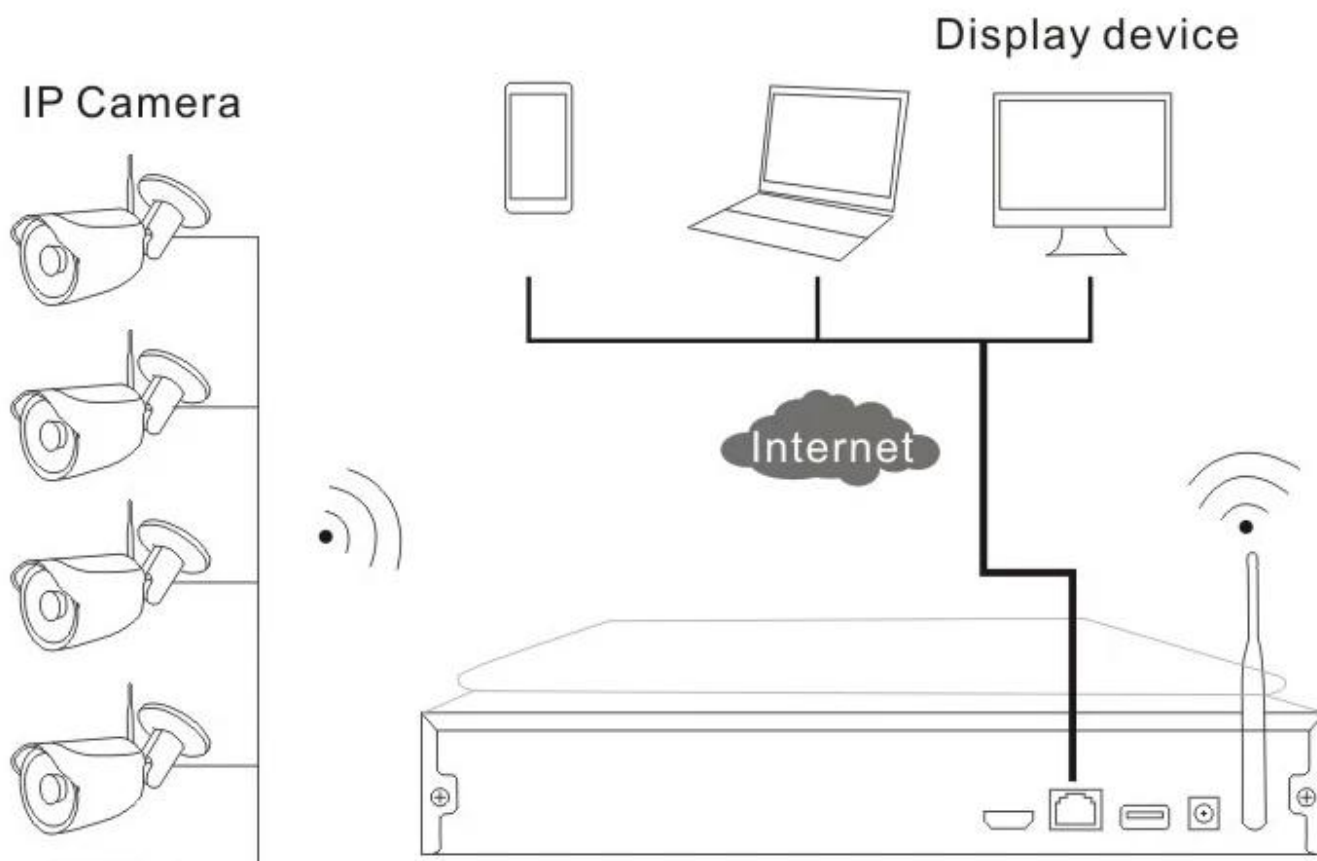

Система безопасности камера 4CH беспроводной беспроводные камеры и NVR (МВТ-К04Т)

Схема установки

Что беспроводной комплект входит сетевой видеорегистратор?

1шт 4CH беспроводной HD видеорегистратор со встроенным 10 "ЖК-экран и модуль WIFI

4шт Открытый HD Беспроводная IP-камера

4шт 12V (постоянного тока) / 2A адаптеры питания

1шт подробная Руководство по быстрой установке Руководство

1шт CD поставляются с CMS программного обеспечения и инструкции

Характеристики каждого пункта

1-4CH беспроводной сетевой видеорегистратор

● FEATURES

M TEAM

* Встроенный в 10 "дюймов HD ЖК-экран (разрешение: 1280 * 1024), которые поддерживают 330-градусное вращение,

* встроенный высокой функциональной и стабильность беспроводного Wi-Fi модуля укоренения,

● SPECS

Беспроводной NVR Спекуляции		
Операционная Система	Встроенный Linux Операционные системы	
А. В. (аудио / видео) вход	Сеть видео	4CH
	Сеть видео вход broadband	20 Мбит
средний (аудио Видео) вывод	HDMI вход	1 канал, разрешение: 1024x768,1366x768, 1440x900,1920x1080p
средний Кодек Спецификация	видео разрешение	D1 / 720P
	Синхронизация-воспроизведение	4CH
видео Контроль	Видео / Захват Режим	Manual, Время, Движение
	Воспроизведение Режим	Реальный Время, рутина, события
	Резервное копирование	USB резервное копирование
Жесткий Диск	Тип	1 * SATA интерфейс
	Максимум Вместимость	4 ТБ в большинство для каждый
Внешний Интерфейс	Сеть Интерфейс	1 адаптации RJ45 10M / 100M, 2 ВАЙ-ФАЙ интерфейс
	USB Интерфейс	3 USB 2.0
Сеть Контроль	Протокол	UPnP (игра и усилитель; подключите), SMTP (Эл. адрес survice), PPPoE (набрать номер), DHCP- (Автоматически получать IP адрес), и т.д...
Другие	Мощность	DC12V3A
	Мощность Потребление (Вт)	≤5W (без HDD)
	Работать Температура (° C)	-10°C~ + 55°C
	За работой Влажность (%) RH	10% ~ 90%
	Размер	257 мм (Ш) × 210 мм (В) × 45 мм (Н)
	Вес (без учета HDD)	≤1Kg