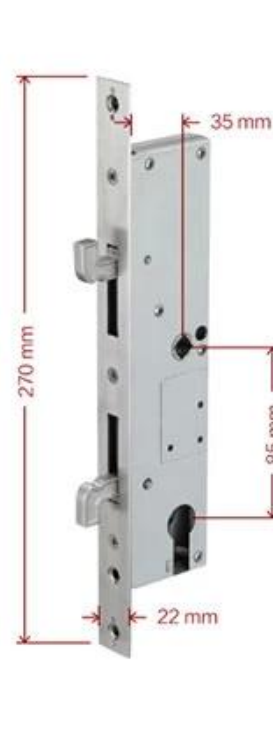

Наслаждайтесь удивительным доступом без ключа с помощью отпечатка пальца дверь замок.

Характеристики

- 1- Материал: 304 из нержавеющей стали
- 2- Размер замка: 300 мм * 45 мм
- 3- Размер врезного замка: 240мм * 22мм
- 4- Режим многократной разблокировки: отпечаток пальца, пароль, карта, механический ключ
- 5- FPC полупроводниковый датчик, распознавание отпечатков пальцев на 360 градусов
- 6- Цилиндр замка C-класса, три типа корпусов замка на ваш выбор.
- 7- Работает на 4шт батарейках AA, 6 месяцев и 180000 раз, используя.
- 8- С USB-портом для экстренной зарядки
- 9- Подходит для жилых / дома / офиса, алюминиевые двери, раздвижные двери, пластиковые стальные двери, раздвижные двери, двери из алюминиевого сплава

Спекуляции

модель	C5-ZKM
материал	304 одна нержавеющая сталь
Размер	300 * 45мм
отпереть	отпечатков пальцев, Пароль, Карта, ключ
Распознавание отпечатков пальцев	Полупроводник 360 градусов FPC, емкость 100 штук
красть	200 листов
Емкость пароля	50 групп
Марка цилиндров	Ядро замка уровня C
Зафиксируйте материал корпуса	Нержавеющая сталь
Размер замка	Стандарт: 240мм * 22мм
Другие функции	SMart Voice
Источник питания	Батарейки AA 4шт
Экстренная зарядка	С резервным USB-портом для экстренной зарядки
цвет	Серебро, Титано-серый, Красный Броне
Сфера применения	стеклянная дверь из алюминиевого сплава, раздвижные двери, пластиковые стальные двери, раздвижные двери, дверь из алюминиевого сплава

4#(45*85)

Optional

4#(60*85)

Standard

5#(35*85)

For Sliding Door

5#(35*85)

For Sliding Door